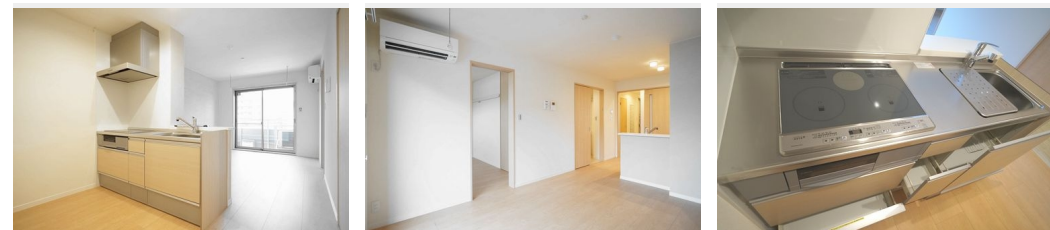

Sha Maison

積水ハウス品質のお部屋を シャーメゾン ショップ Shop

西武池袋線

武蔵藤沢駅 バス6分 西武グリーンヒルバス停 徒歩3分

📱 モバイルで見る

2LDK
マンション

家賃 **89,000 円**

共益費等 6,000 円

敷金 0 ヶ月

礼金 1 ヶ月

積水ハウスの賃貸住宅 シャーメゾン

Sha Maison

この物件の
オススメ
ポイント

積水ハウス施工のシャーメゾン

上階からの音を大幅に抑える高遮音床システム「シャイド」を採用/宅配ボックス付きなので不在時にも荷物を受け取れます/インターネットが無料で入居後すぐに使...

この物件についている **こだわり設備**

- 高遮音床システム
- 防犯カメラ
- 浴室乾燥機
- 宅配BOX
- 防犯ガラス
- 追い焚き給湯
- インターネット無料(WiFi付)
- 警備システム
- エアコン
- オートロック
- TVモニター付きインターホン
- 対面キッチン

駐車場有り/高遮音床システム「SHAIDD55」/宅配BOX/ゴミ集積場(敷地内)/駐輪場(屋根付き)/オートロック/防犯カメラ/BS/LGBTQフレンドリー/角部屋/スライディングスクリーン/フローリング/雨戸(シャッタータイプ)/モニター付ドアホン/全身ミラー/インターネット無料(Wi-Fi対応)/防犯ガラス(合せガラス)/玄関鍵(①キー②ロック)/ホームセキュリティ(エルコネット)/給湯箇所(浴室・台所・洗面所)/給湯器(ガス)/給湯器(追焚機能付)/浴室乾燥機(暖房乾燥)/シャワー/浴室TV/洗濯機置場(室内)/洗髪洗面化粧台/対面

物件名	ペルシーモ 208号室	間取り	2LDK/洋室6.4 洋室5.4 LDK11.1 (帖)
アクセス	西武池袋線 武蔵藤沢駅 バス6分、西武グリーンヒルバス停 徒歩3分	専有面積 / 向き	56.1㎡ / 南西
所在地	埼玉県入間市大字下藤沢 1 3 1 0 - 1	築年月 / 構造	2013年7月下旬 / 鉄骨・2階-3階建
ランドマーク	-	入居 / 契約期間	2026年7月下旬 / 2年
		駐車場	有り / 月 5,500円 ~ 5,500円 (税込)

入居諸条件備考

シャーメゾンライフSUPPORT24 (月額1,320円税込)にご加入いただきます。ご入居にかかる諸費用として、退去クリーニング費用(初回契約時) 83,380円(税込)鍵交換費用34,100円(税込)が必要です。/火災保険へのご加入が条件となります。*ご入居中は、借家人賠償責任保険・個人賠償責任保険が付帯された火災保険へのご加入が必要となります。積水ハウス不動産グループでは、万一の事故の際、グループが連携して迅速に対応できる「シャーメゾンライフGUARD」(*)へのご加入を推奨しております。*保険契約の取扱代理店は、積水ハウスシャーメゾンPM東京(株)および積水ハウスシャーメゾンパートナーズ(株)となります。/積水ハウスシャーメゾンパートナーズの保証人不要プラン『らくらくパートナー』に加入が必要です。[新規契約時]事務手数料:33,000円(税込)、[毎月]保証料:月額賃料等の2%/諸費用及びその他契約費用は別途打合せ/駐車場の空・料金等につきましては別途お問合せ下さい。/更新料:新賃料の1ヶ月分

No.131782100208

※消費税は10%として計算しています。※掲載されている図面・写真等は、作成方法や撮影方法・時期などにより実際とは異なる場合があります。※家具や車などは、配置のイメージであり、賃貸物件に付属していません(家具家電付き等の表示があるものを除く)。

ポイントがたまる
住んでいるだけでポイントが貯まり、住替え時に家賃が最大3ヶ月分無料に!

らくらくパートナー
気分も手間もお財布も、らくらく。保証人不要のらくらくパートナー

有限会社 KAKUI. CO
TEL:04-2962-3883
FAX: 04-2964-4879

埼玉県入間市下藤沢 1 丁目 1 2 - 1
免許番号: 埼玉県免許(9)第13932号
所属団体: (公社) 埼玉県宅地建物取引業協会 / (公社) 首都圏不動産公正取引協議会

取引形態
仲介