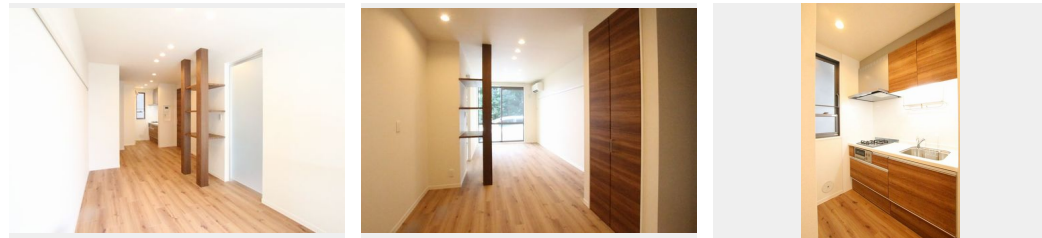

敷金 1ヶ月

礼金 1ヶ月

**この物件のオススメポイント**

2023年7月リノベーション工事完了（間取り変更、キッチン・浴室・洗面化粧台・トイレ・ペアガラス交換、ウォークインクローゼット・テレワークスペース、フローリング・クロス貼替）【設備・・・】

**この物件についているこだわり設備**

- リノベーション
- ワークスペース
- インターネット無料(WiFi付)
- TVモニター付きインターホン
- コンロ
- 給湯設備
- 追い焚き給湯
- 浴室乾燥機
- 洗髪洗面台
- 室内物干
- 温水洗浄便座
- エアコン

駐車場有り/駐車場（屋根無し）/CATV（都市型）/LGBTQフレンドリー/高齢者対応可/リノベーション/ワークスペース/角部屋/アクセントクロス/フローリング/モニター付ドアホン/全身ミラー/ダウンライト/照明器具（LED）/インターネット無料（Wi-Fi対応）/給湯箇所（浴室・台所・洗面所）/給湯器/給湯器（追焚機能付）/浴室乾燥機（暖房乾燥）/シャワー/洗濯機置場（室内）/洗髪洗面化粧台/室内物干し/ガスコンロ/2口コンロ/グリル付きコンロ/トイレ（洗浄機能付便座）/バス・トイレ（セパレート）/ウォークインクローゼット/下駄箱/エアコン