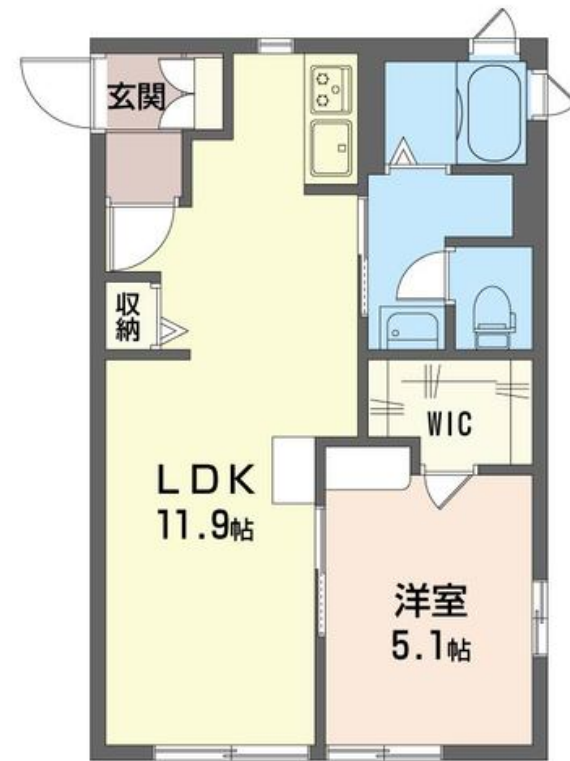

Sha Maison

積水ハウス品質のお部屋を シャーメゾン ショップ Shop

西武池袋線

入間市駅 バス9分 徒歩6分

モバイルで見る

1LDK
アパート

家賃 **70,000 円**

共益費等 5,500 円

敷金 1ヶ月

礼金 1ヶ月

この物件のオススメポイント

2023年7月リノベーション工事完了（間取り変更、キッチン・浴室・洗面化粧台・トイレ・ペアガラス交換、ウォークインクローゼット・テレワークスペース、フローリング・クロス貼替）【設備・・・】

この物件についているこだわり設備

- リノベーション
- ワークスペース
- インターネット無料(WiFi付)
- TVモニター付きインターホン
- コンロ
- 給湯設備
- 追い焚き給湯
- 浴室乾燥機
- 洗髪洗面台
- 室内物干
- 温水洗浄便座
- エアコン

駐車場有り/駐車場（屋根無し）/CATV（都市型）/LGBTQフレンドリー/高齢者対応可/リノベーション/ワークスペース/角部屋/アクセントクロス/フローリング/モニター付ドアホン/全身ミラー/ダウンライト/照明器具（LED）/インターネット無料（Wi-Fi対応）/給湯箇所（浴室・台所・洗面所）/給湯器/給湯器（追焚機能付）/浴室乾燥機（暖房乾燥）/シャワー/洗濯機置場（室内）/洗髪洗面化粧台/室内物干し/ガスコンロ/2口コンロ/グリル付きコンロ/トイレ（洗浄機能付便座）/バス・トイレ（セパレート）/ウォークインクローゼット/下駄箱/エアコン

物件名	ディアス 101号室	間取り	1LDK/洋室5.1 LDK11.9 (帖)
アクセス	西武池袋線 入間市駅 バス9分、小谷田 バス停 徒歩6分 西武池袋線 入間市駅 距離3.2km	専有面積 / 向き	40.3㎡ / 南西
所在地	埼玉県入間市大字小谷田96-12	築年月 / 構造	2001年3月下旬 / 軽量鉄骨・1階-2階建
ランドマーク	-	入居 / 契約期間	即時 / 2年
		駐車場	有り / 月 5,000円 ~ 5,000円 (税込)

入居諸条件備考

シャーメゾンライフSUPPORT24（月額880円税込）へ別途加入要。退室時ハウスクリーニング費用として47,190円（税込）ご負担頂きます。鍵交換費用として19,800円（税込）ご負担頂きます。火災保険へのご加入が必要となります。※ご入居中は、借家人賠償責任保険・個人賠償責任保険が付帯された火災保険へのご加入が必要となります。積水ハウス不動産グループでは、万一の事故の際、グループが連携して迅速に対応できる「シャーメゾンライフGUARD」(*)へのご加入を推奨しております。*保険契約の取扱代理店は、積水ハウス不動産東京(株)および積水ハウス不動産パートナーズ(株)となります。積水ハウス不動産パートナーズの保証人不要プラン『らくらくパートナー』に加入が必要です。【新規契約時】事務手数料：33,000円(税込)、【毎月】保証料：月額賃料等の2%/リノベーション2023年07月 2023年7月リノベーション工事完了（間取り変更、キッチン・浴室・洗面化粧台・トイレ・ペアガラス交換、ウォークインクローゼット・テレワークスペース、フローリング・クロス貼替）/諸費用及び、契約に要する費用は別途打合せ/駐車場の空・料金等につきましては別途お問合せ下さい。/更新料：新賃料の1ヶ月分

※消費税は10%として計算しています。※掲載されている図面・写真等は、作成方法や撮影方法・時期などにより実際とは異なる場合があります。※家具や車などは、配置のイメージであり、賃貸物件に付属しておりません（家具家電付き等の表示があるものを除く）。

ポイントがたまる
住んでいるだけでポイントが貯まり、住替え時に家賃が最大3ヶ月分無料に!

らくらくパートナー
気分も手間もお財布も、らくらく。保証人不要のらくらくパートナー

有限会社山陽住宅
TEL:04-2963-2226
FAX: 04-2963-2232

埼玉県入間市豊岡1丁目3-18
免許番号：埼玉県免許(11)第10833号
所属団体：(公社)埼玉県宅地建物取引業協会 / (公社)首都圏不動産公正取引協議会

取引形態
仲介