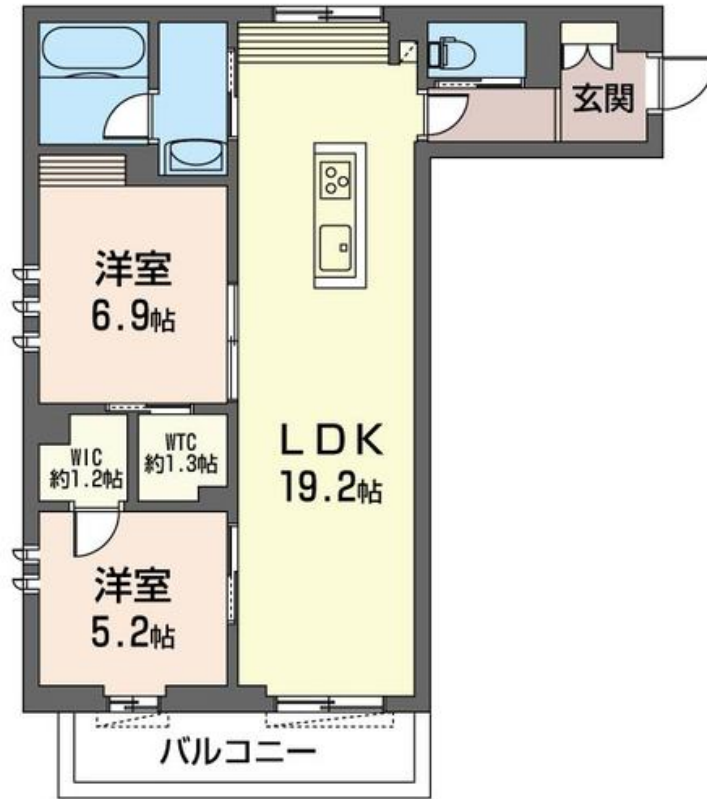

Sha Maison

積水ハウス品質のお部屋を シャーメゾン ショップ Shop

J R 埼京線

戸田駅 徒歩10分

モバイルで見る

2LDK
マンション

家賃 **178,000 円**

共益費等 10,000 円

敷金 1 ヶ月

礼金 1 ヶ月

積水ハウスの賃貸住宅 シャーメゾン

Sha Maison

この物件の
オススメ
ポイント

J R 埼京線『戸田駅』まで徒歩10分 / 『北戸田駅』まで徒歩12分 / 2 駅利用可能な立地 / Wi-Fi 利用料無料です / 戸田市立芦原小学校の学区 / 重厚感のある外観 x ホテルライク仕様 (屋共用部・・・)

この物件についている **こだわり設備**

- シャーメゾン セレクション
- ZEH
- 断熱等性能 等級4
- 屋内共用廊下 タイプ
- 宅配BOX
- インターネット 無料(WiFi付)
- シャーメゾン ガーデنز
- 住宅性能評価
- IOT対応
- 高遮音床 システム
- 耐震 等級3
- TVモニター付き インターホン

高遮音床システム「SHAIDD55」 / 住宅性能評価 / 耐震等級3 / 断熱等性能等級4 / ホテルライク / エレベーター / 宅配BOX / ゴミ集積場 (敷地内) / 駐輪場 (屋根付き) / オートロック / 防犯カメラ / CATV (都市型) / BS / 4K・8K対応 / シャーメゾンガーデنز / LGBTQフレンドリー / 角部屋 / アクセントクロス / スライディングスクリーン / フローリング / 雨戸 (シャッタータイプ) / モニタ付ドアホン / 全身ミラー / 間接照明 / ダウンライト / 照明器具 (LED) / インターネット 無料 (Wi-Fi対応) / 防犯ガラス (合せガラス) / IOT対応 / 給湯箇所 (浴室・台所・洗面)

物件名 アリエッタ 201号室
アクセス J R 埼京線 戸田駅 徒歩10分
J R 埼京線 北戸田駅 徒歩15分
所在地 埼玉県戸田市大字新曽 1 9 0 4 - 1
ランドマーク -

間取り 2LDK / 洋室6.9 洋室5.2 LDK19.2 WIC1.2 その他1.3 (帖)
専有面積 / 向き 71.15㎡ / 南
築年月 / 構造 2022年10月下旬 / 重量鉄骨・2階-3階建
入居 / 契約期間 即時 / 2年
駐車場 なし

入居諸条件備考

シャーメゾンライフSUPPORT24 (月額880円税込) へ別途加入要。退室時ハウスクリーニング費用として70,950円 (税込) ご負担頂きます。鍵交換費用として12,100円 (税込) ご負担頂きます。スマートロック設定費用として16,500円 (税込) ご負担頂きます。/ 火災保険へのご加入が条件となります。*ご入居中は、借家人賠償責任保険・個人賠償責任保険が付帯された火災保険へのご加入が必要となります。積水ハウス不動産グループでは、万一の事故の際、グループが連携して迅速に対応できる「シャーメゾンライフGUARD」(*) へのご加入を推奨しております。*保険契約の取扱代理店は、積水ハウス不動産東京 (株) および積水ハウス不動産パートナーズ (株) となります。/ 積水ハウス不動産パートナーズの保証人不要プラン『らくらくパートナー』に加入が必要です。[新規契約時] 事務手数料: 33,000円 (税込)、[毎月] 保証料: 月額賃料等の2% / 諸費用及び、契約に要する費用は別途打合せ / Wi-Fi 利用料無料です / 更新料: 新賃料の1ヶ月分

※消費税は10%として計算しています。※掲載されている図面・写真等は、作成方法や撮影方法・時期などにより実際とは異なる場合があります。※家具や車などは、配置のイメージであり、賃貸物件に付属していません (家具家電付き等の表示があるものを除く)。

ポイントがたまる
住んでいるだけでポイントが貯まり、住替え時に家賃が最大3ヶ月分無料に!

らくらくパートナー
気分も手間もお財布も、らくらく。保証人不要のらくらくパートナー

株式会社平和不動産
TEL:048-443-8100
FAX: 048-445-9404

埼玉県戸田市大字新曽 2 1 8 6 - 1
免許番号: 国土交通大臣免許(4)第7773号
所属団体: (公社) 埼玉県宅地建物取引業協会 / 全国賃貸管理ビジネス協会 / (公社) 首都圏不動産公正取引協議会

取引形態
仲介