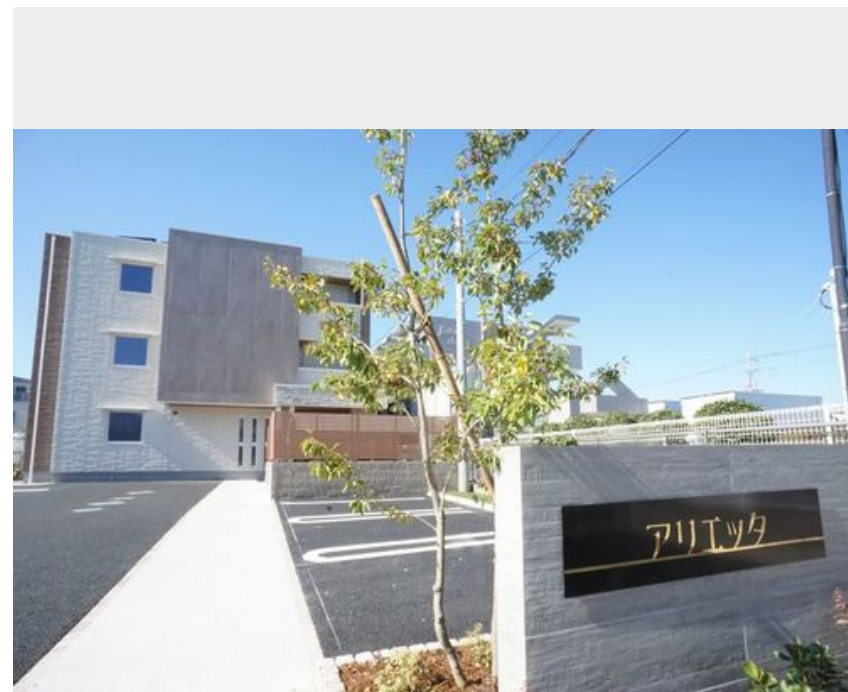

Sha Maison

積水ハウス品質のお部屋を シャーメゾン ショップ Shop

J R 埼京線

戸田駅 徒歩10分

モバイルで見る

2LDK
マンション

家賃 **178,000 円**

共益費等 10,000 円

敷金 1 ヶ月

礼金 1 ヶ月

積水ハウスの賃貸住宅 シャーメゾン

Sha Maison

この物件の
オススメ
ポイント

J R 埼京線『戸田駅』まで徒歩10分 / 『北戸田駅』まで徒歩12分 / 2 駅利用可能な立地 / Wi-Fi 利用料無料です / 戸田市立芦原小学校の学区 / 重厚感のある外観 x ホテルライク仕様 (屋共用部・・・)

この物件についている **こだわり設備**

- シャーメゾン セレクション
- ZEH
- 断熱等性能 等級4
- 屋内共用廊下 タイプ
- 宅配BOX
- インターネット 無料(WiFi付)
- シャーメゾン ガーデنز
- 住宅性能評価
- IOT対応
- 高遮音床 システム
- 耐震 等級3
- TVモニター付き インターホン

物件名 アリエッタ 201号室
アクセス J R 埼京線 戸田駅 徒歩10分
J R 埼京線 北戸田駅 徒歩15分
所在地 埼玉県戸田市大字新曽 1 9 0 4 - 1
ランドマーク -

間取り 2LDK / 洋室6.9 洋室5.2 LDK19.2 WIC1.2 その他1.3 (帖)
専有面積 / 向き 71.15㎡ / 南
築年月 / 構造 2022年10月下旬 / 重量鉄骨・2階-3階建
入居 / 契約期間 即時 / 2年
駐車場 なし