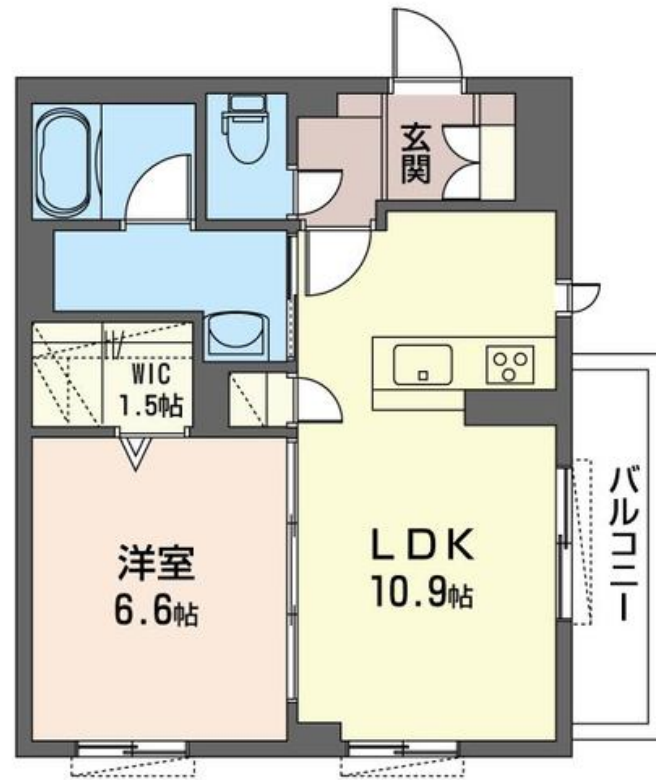

Sha Maison

積水ハウス品質のお部屋を シャーメゾン ショップ Shop

J R 埼京線

戸田公園駅 徒歩16分

モバイルで見る

1LDK マンション

家賃 103,000 円

共益費等 6,000 円

敷金 1 ヶ月

礼金 1 ヶ月

この物件の
オススメ
ポイント

WiFi付きインターネット回線が無料でご利用いただけるお部屋です。オートロック（自動ドア）・防犯カメラ・防犯合わせガラスを採用した、防犯配慮型の積水ハウス施工の賃貸住宅！上下階の音・・・

この物件についている こだわり設備

- シャーメゾン ガーデنز
- 高遮音床 システム
- 宅配BOX
- 耐震等級3 耐震等級3
- 断熱等性能等級4
- インターネット 無料(WiFi付)
- TVモニター付き インターホン
- オートロック
- 防犯カメラ
- 防犯ガラス
- 対面キッチン
- コンロ