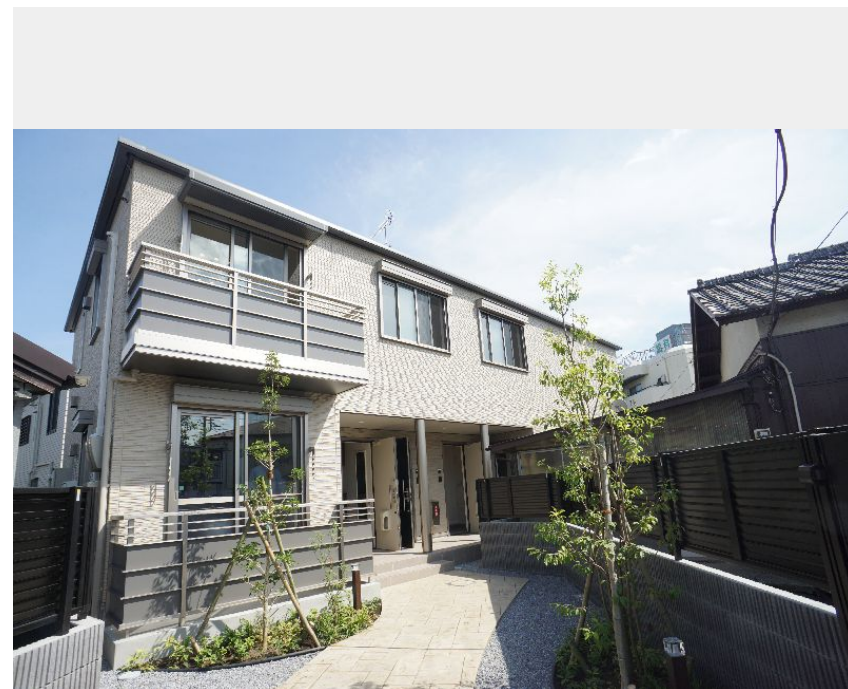

Sha Maison

積水ハウス品質のお部屋を シャーメゾン ショップ Shop

J R 埼京線

北戸田駅 徒歩22分

モバイルで見る

2LDK
アパート

家賃 **110,000 円**

共益費等 7,000 円

敷金 0 ヶ月

礼金 2 ヶ月

積水ハウスの賃貸住宅 シャーメゾン
Sha Maison

この物件の
**オススメ
ポイント**

積水ハウス施工の軽量鉄骨造2階建て賃貸住宅「シャーメゾン」
耐震性を表す指標の最高ランク「耐震等級3」を取得/上階からの音を大幅に抑える高遮音床システム「シャイド」を採用/

この物件についている **こだわり設備**

- 耐震等級3
- 耐震等級3
- 高遮音床システム
- シャーメゾン ガーデンス
- インターネット無料(WiFi付)
- 防犯カメラ
- 電動シャッター
- TVモニター付きインターホン
- WIC
- 浴室乾燥機
- エアコン
- 対面キッチン
- 対面キッチン
- 3口コンロ

物件名	メルキア 201号室	間取り	2LDK/洋室6.1 洋室5.6 LDK12.4 (帖)
アクセス	J R 埼京線 北戸田駅 徒歩22分 J R 武蔵野線 武蔵浦和駅 徒歩29分	専有面積 / 向き	62.26㎡ / 北西
所在地	埼玉県戸田市美女木2丁目6-16	築年月 / 構造	2019年5月下旬 / 軽量鉄骨・2階-2階建
ランドマーク	-	入居 / 契約期間	2026年7月上旬 / 2年
		駐車場	有り / 月 9,900円 ~ 9,900円 (税込)