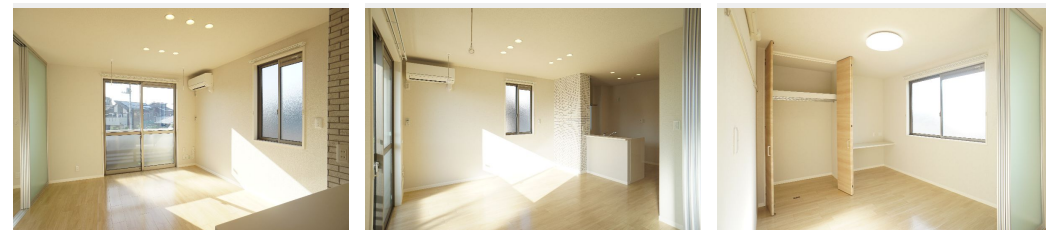

Sha Maison

積水ハウス品質のお部屋を シャーメゾン ショップ Shop

J R 埼京線

北戸田駅 徒歩22分

モバイルで見る

2LDK
アパート

家賃 **110,000 円**

共益費等 7,000 円

敷金 0 ヶ月

礼金 2 ヶ月

積水ハウスの賃貸住宅 シャーメゾン
Sha Maison

この物件の
**オススメ
ポイント**

積水ハウス施工の軽量鉄骨造2階建て賃貸住宅「シャーメゾン」
耐震性を表す指標の最高ランク「耐震等級3」を取得/上階からの音を大幅に抑える高遮音床システム「シャイド」を採用/

この物件についている **こだわり設備**

- 耐震等級3
- 耐震等級3
- 高遮音床システム
- シャーメゾン ガーデンス
- インターネット無料(WiFi付)
- 防犯カメラ
- 電動シャッター
- TVモニター付きインターホン
- WIC
- 浴室乾燥機
- エアコン
- 対面キッチン
- 対面キッチン
- 3口コンロ

駐車場有り/高遮音床システム「SHAIDD55」/耐震等級3/都市ガス/ゴミ集積場(敷地内)/高齢者対応可/駐輪場(屋根付き)/防犯カメラ/BS/インターネット無料/シャーメゾンガーデンス/LGBTQフレンドリー/角部屋/アクセントクロス/複層ガラス/雨戸(電動シャッタータイプ)/モニタ付ドアホン/全身ミラー/インターネット無料(Wi-Fi対応)/給湯箇所(浴室・台所・洗面所)/エコジョーズ/浴室乾燥機(暖房乾燥)/シャワー/ユニットバス1318/洗濯機置場(室内)/洗髪洗面化粧台/室内物干し/対面キッチン/IHクッキングヒーター/3口コンロ

物件名	メルキア 201号室	間取り	2LDK/洋室6.1 洋室5.6 LDK12.4 (帖)
アクセス	J R 埼京線 北戸田駅 徒歩22分 J R 武蔵野線 武蔵浦和駅 徒歩29分	専有面積 / 向き	62.26㎡ / 北西
所在地	埼玉県戸田市美女木2丁目6-16	築年月 / 構造	2019年5月下旬 / 軽量鉄骨・2階-2階建
ランドマーク	-	入居 / 契約期間	2026年7月上旬 / 2年
		駐車場	有り / 月 9,900円 ~ 9,900円 (税込)