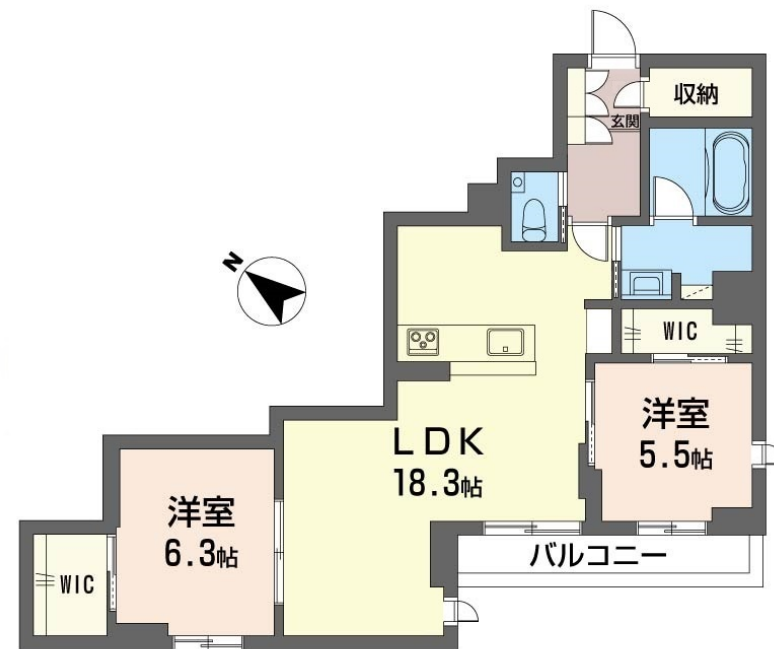

Sha Maison

積水ハウス品質のお部屋を シャーメゾン ショップ Shop

J R 埼京線

戸田駅 徒歩15分

モバイルで見る

2LDK
マンション

家賃 **176,000 円**

共益費等 12,000 円

敷金 0 ヶ月

礼金 1.5 ヶ月

積水ハウスの賃貸住宅 シャーメゾン

Sha Maison

この物件の
オススメ
ポイント

【Sha Maison】×【ホテルライク】×【ZEH】
積水ハウスの独自基準を満たした厳選シャーメゾン/発電した電気を売って余った電気は売ることができるZEH住宅/耐震性を表す指標の...

この物件についている **こだわり設備**

- シャーメゾン セレクション
- ZEH
- 耐震等級3
- 高遮音床システム
- 屋内共用廊下タイプ
- エレベーター
- 宅配BOX
- IOT対応
- インターネット無料(WiFi付)
- オートロック
- 防犯カメラ
- 防犯ガラス

駐車場有り/高遮音床システム「SHAIDD55」/住宅性能評価/耐震等級3/ホテルライク/都市ガス/エレベーター/宅配BOX/ゴミ集積場(敷地内)/高齢者対応可/駐輪場(屋根付き)/オートロック/防犯カメラ/CATV(都市型)/BS/4K・8K対応/LGBTQフレンドリー/ワークスペース/角部屋/アクセントクロス/ピクチャーレール/スライディングスクリーン/フローリング/雨戸(シャッタータイプ)/モニタ付ドアホン/全身ミラー/間接照明/ダウンライト/照明器具(LED)/インターネット無料(Wi-Fi対応)/防犯ガラス(合せガラス)/IOT対応/

物件名 エクラージュK 304号室
アクセス J R 埼京線 戸田駅 徒歩15分
J R 京浜東北線 蕨駅 徒歩17分
所在地 埼玉県蕨市錦町1丁目13-23
ランドマーク -

間取り 2LDK/洋室6.3 洋室5.5 LDK18.3(帖)
専有面積/向き 71.28㎡/南西
築年月/構造 2025年1月下旬/重量鉄骨・3階-3階建
入居/契約期間 2026年8月上旬/2年
駐車場 有り/月 15,400円 ~ 15,400円(税込)

入居諸条件備考

シャーメゾンライフSUPPORT24(月額1,320円税込)にご加入いただけます。ご入居にかかる諸費用として、退去クリーニング費用(初回契約時)98,670円(税込)スマートロック設定費用16,500円(税込)が必要です。/火災保険へのご加入が条件となります。*ご入居中は、借家人賠償責任保険・個人賠償責任保険が付帯された火災保険へのご加入が必要となります。積水ハウス不動産グループでは、万一の事故の際、グループが連携して迅速に対応できる「シャーメゾンライフGUARD」(*)へのご加入を推奨しております。
*保険契約の取扱代理店は、積水ハウスシャーメゾンPM東京(株)および積水ハウスシャーメゾンパートナーズ(株)となります。/積水ハウスシャーメゾンパートナーズの保証人不要プラン『らくらくパートナー』にご加入が必要です。【新規契約時】事務手数料:33,000円(税込)、「毎月」保証料:月額賃料等の2%/諸費用及びその他契約費用は別途打合せ/電力会社との太陽光発電設備の売電契約には、賃貸借契約による賃借開始後、手続きに一定の期間を要します。賃借人が売電収入を受領できるのは、賃貸借契約締結後6か月以上先になる場合があります。/駐車場の空・料金等につきましては別途お問合せ下さい。/更新料:新賃料の1ヶ月分

No.133255200304

※消費税は10%として計算しています。※掲載されている図面・写真等は、作成方法や撮影方法・時期などにより実際とは異なる場合があります。*家具や車などは、配置のイメージであり、賃貸物件に付属していません(家具家電付き等の表示があるものを除く)。

ポイントがたまる
住んでいるだけでポイントが貯まり、住替え時に家賃が最大3ヶ月分無料に!

らくらくパートナー
気分も手間もお財布も、らくらく。保証人不要のらくらくパートナー

株式会社山福不動産
TEL:048-445-3000
FAX: 048-445-3001

戸田支店
埼玉県戸田市大字新曾893-1
免許番号: 埼玉県免許(15)第2977号
所属団体: (公社)埼玉県宅地建物取引業協会 / (公社)首都圏不動産公正取引協議会

取引形態
仲介