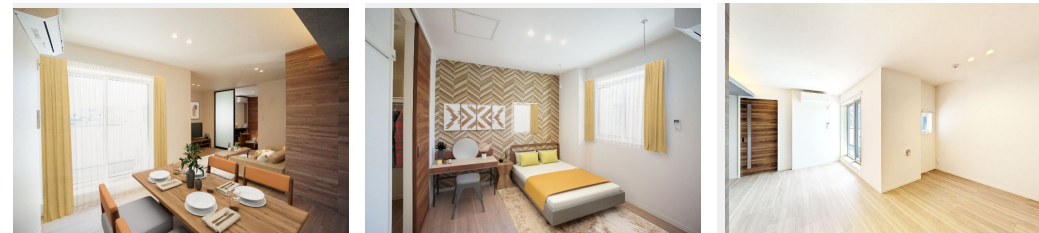

# Sha Maison

積水ハウス品質のお部屋を シャーメゾン ショップ Shop

J R 埼京線

戸田駅 徒歩15分

モバイルで見る

**2LDK**  
マンション

家賃 **176,000 円**

共益費等 12,000 円

敷金 0 ヶ月

礼金 1.5 ヶ月

積水ハウスの賃貸住宅 シャーメゾン

Sha Maison

この物件の  
オススメ  
ポイント

【Sha Maison】×【ホテルライク】×【ZEH】  
積水ハウスの独自基準を満たした厳選シャーメゾン/発電した電気を売って余った電気は売ることができるZEH住宅/耐震性を表す指標の...

この物件についている **こだわり設備**

- シャーメゾン セレクション
- ZEH
- 耐震等級3
- 高遮音床システム
- 屋内共用廊下タイプ
- エレベーター
- 宅配BOX
- IOT対応
- インターネット無料(WiFi付)
- オートロック
- 防犯カメラ
- 防犯ガラス

駐車場有り/高遮音床システム「SHAIDD55」/住宅性能評価/耐震等級3/ホテルライク/都市ガス/エレベーター/宅配BOX/ゴミ集積場(敷地内)/高齢者対応可/駐輪場(屋根付き)/オートロック/防犯カメラ/CATV(都市型)/BS/4K・8K対応/LGBTQフレンドリー/ワークスペース/角部屋/アクセントクロス/ピクチャーレール/スライディングスクリーン/フローリング/雨戸(シャッタータイプ)/モニタ付ドアホン/全身ミラー/間接照明/ダウンライト/照明器具(LED)/インターネット無料(Wi-Fi対応)/防犯ガラス(合せガラス)/IOT対応/

物件名 エクラージュK 304号室  
アクセス J R 埼京線 戸田駅 徒歩15分  
J R 京浜東北線 蕨駅 徒歩17分  
所在地 埼玉県蕨市錦町1丁目13-23  
ランドマーク -

間取り 2LDK/洋室6.3 洋室5.5 LDK18.3(帖)  
専有面積/向き 71.28㎡/南西  
築年月/構造 2025年1月下旬/重量鉄骨・3階-3階建  
入居/契約期間 2026年8月上旬/2年  
駐車場 有り/月 15,400円 ~ 15,400円(税込)