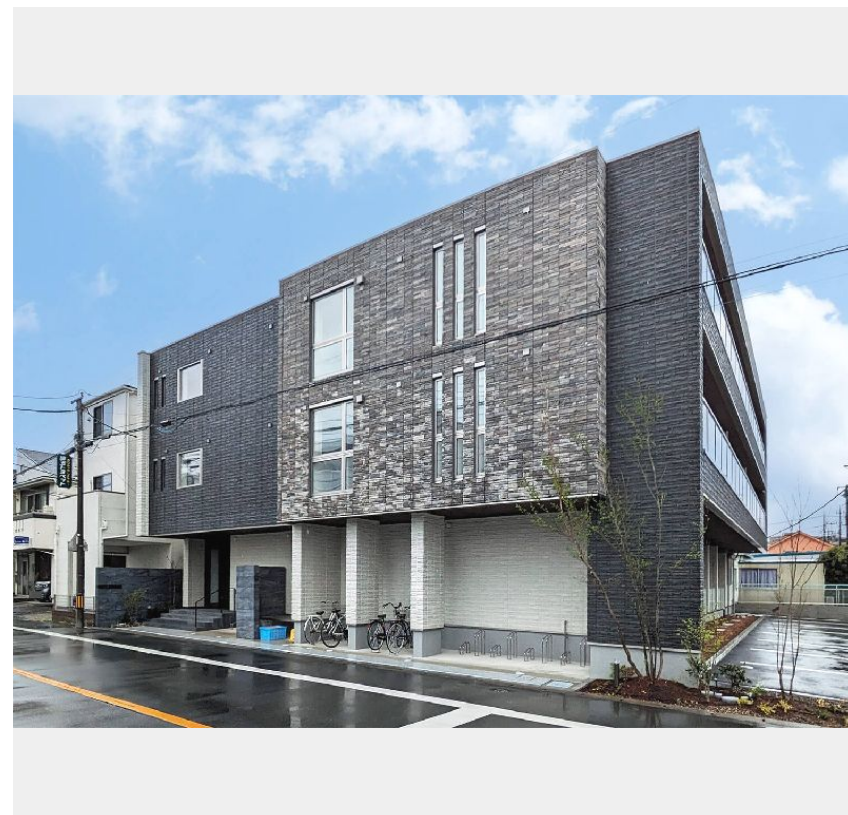

# Sha Maison

積水ハウス品質のお部屋を シャーメゾン ショップ Shop

J R 埼京線

戸田駅 徒歩15分

モバイルで見る

**2LDK**  
マンション

家賃 **176,000 円**

共益費等 12,000 円

敷金 0 ヶ月

礼金 1.5 ヶ月

積水ハウスの賃貸住宅 シャーメゾン

Sha Maison

この物件の  
オススメ  
ポイント

【Sha Maison】×【ホテルライク】×【ZEH】  
積水ハウスの独自基準を満たした厳選シャーメゾン/発電した電気を売って余った電気は売ることができるZEH住宅/耐震性を表す指標の...

この物件についている **こだわり設備**

- シャーメゾン セレクション
- ZEH
- 耐震等級3
- 高遮音床システム
- 屋内共用廊下タイプ
- エレベーター
- 宅配BOX
- IOT対応
- インターネット無料(WiFi付)
- オートロック
- 防犯カメラ
- 防犯ガラス

物件名 エクラージュK 304号室  
アクセス J R 埼京線 戸田駅 徒歩15分  
J R 京浜東北線 蕨駅 徒歩17分  
所在地 埼玉県蕨市錦町1丁目13-23  
ランドマーク -

間取り 2LDK/洋室6.3 洋室5.5 LDK18.3(帖)  
専有面積/向き 71.28㎡/南西  
築年月/構造 2025年1月下旬/重量鉄骨・3階-3階建  
入居/契約期間 2026年8月上旬/2年  
駐車場 有り/月 15,400円 ~ 15,400円(税込)