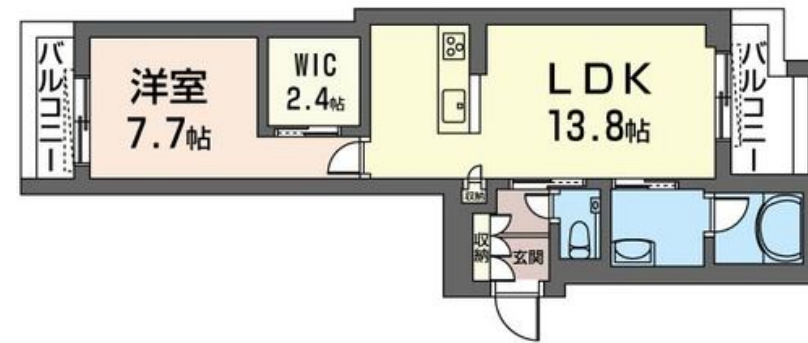

Sha Maison

積水ハウス品質のお部屋を シャーメゾン ショップ Shop

J R 京浜東北線

蕨駅 徒歩8分

モバイルで見る

1LDK
マンション

家賃 **141,000 円**

共益費等 9,000 円

敷金 0.5 ヶ月

礼金 0 ヶ月

礼金 0

この物件の
オススメ
ポイント

■Wi-Fiインターネット無料・ペット共生可・宅配BOX・エレベーター・防犯カメラ・オートロック■緑豊かな外構と重厚感のある外観！ホテルの内観を彷彿とさせる屋内廊下仕様のホテルライ・・・

この物件についている **こだわり設備**

- 屋内共用廊下タイプ
- シャーメゾン ガーデنز
- 高遮音床システム
- 宅配BOX
- 住宅性能評価
- 耐震等級3
- 断熱等性能等級4
- インターネット無料(WiFi付)
- TVモニター付きインターホン
- オートロック
- 防犯カメラ
- 防犯ガラス

高遮音床システム「SHAIDD55」/住宅性能評価/耐震等級3/断熱等性能等級4/ホテルライク/エレベーター/宅配BOX/ゴミ集積場(敷地内)/高齢者対応可/ペット相談可(犬・猫可)/駐輪場(屋根付き)/オートロック/防犯カメラ/BS/CATV(都市型)/4K・8K対応/シャーメゾンガーデنز/LGBTQフレンドリー/角部屋/アクセントクロス/ピクチャーレール/フローリング/複層ガラス/モニター付ドアホン/全身ミラー/ダウンライト/照明器具(LED)/インターネット無料(Wi-Fi対応)/防犯ガラス(合せガラス)/玄関鍵(①キー)

積水ハウスの賃貸住宅 シャーメゾン

Sha Maison

物件名 ブライト蕨北町 204号室
アクセス J R 京浜東北線 蕨駅 徒歩8分
J R 埼京線 戸田駅 徒歩22分
所在地 埼玉県蕨市北町 2 丁目 1 - 1
ランドマーク -

間取り 1LDK/洋室7.7 LDK13.8 WIC2.4 (帖)
専有面積 / 向き 52.85㎡ / 北東
築年月 / 構造 2022年3月下旬 / 重量鉄骨・2階-3階建
入居 / 契約期間 即時 / 2年
駐車場 なし

入居諸条件備考

シャーメゾンライフSUPPORT24(月額880円税込)へ別途加入要。退室時ハウスクリーニング費用として54,450円(税込)ご負担頂きます。鍵交換費用として22,000円(税込)ご負担頂きます。/火災保険へのご加入が条件となります。*ご入居中は、借家人賠償責任保険・個人賠償責任保険が付帯された火災保険へのご加入が必要となります。積水ハウス不動産グループでは、万一の事故の際、グループが連携して迅速に対応できる「シャーメゾンライフGUARD」(*)へのご加入を推奨しております。*保険契約の取扱代理店は、積水ハウス不動産東京(株)および積水ハウス不動産パートナーズ(株)となります。/積水ハウス不動産パートナーズの保証人不要プラン『らくらくパートナー』ご加入が必要です。[新規契約時]事務手数料:33,000円(税込)、[毎月]保証料:月額賃料等の2%/諸費用及び、契約に要する費用は別途打合せ/更新料:新賃料の1ヶ月分

※消費税は10%として計算しています。※掲載されている図面・写真等は、作成方法や撮影方法・時期などにより実際とは異なる場合があります。※家具や車などは、配置のイメージであり、賃貸物件に付属していません(家具家電付き等の表示があるものを除く)。

ポイントがたまる
住んでいるだけでポイントが貯まり、住替え時に家賃が最大3ヶ月分無料に!

らくらくパートナー
気分も手間もお財布も、らくらく。保証人不要のらくらくパートナー

株式会社ケン・ハウジング 川口店

TEL:048-227-5101
FAX: 048-227-5105

埼玉県川口市本町 4 丁目 7 - 2 キャッスルG1 F
免許番号: 埼玉県免許(2)第23412号
所属団体: (公財)日本賃貸住宅管理協会 / (公社)全日本不動産協会 / 全国賃貸管理ビジネス協会 (ほか)

取引形態
仲介