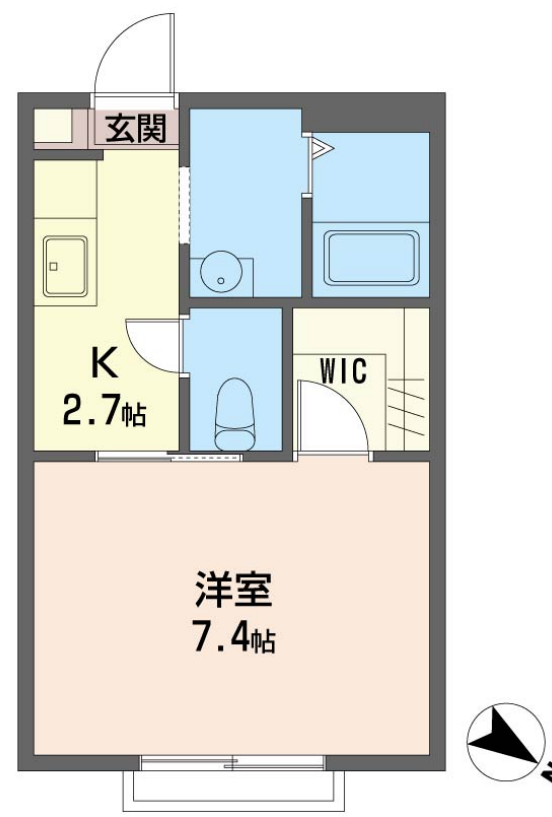

Sha Maison

積水ハウス品質のお部屋を シャーメゾン ショップ Shop

J R 京浜東北線

蕨駅 徒歩13分

モバイルで見る

1K
アパート

家賃 59,000 円

共益費等 7,000 円

敷金 0 ヶ月

礼金 1 ヶ月

積水ハウスの賃貸住宅 シャーメゾン

Sha Maison

この物件の
オススメ
ポイント

インターネット無料Wi-Fi付き
宅配ボックス付きなので不在時にも荷物を受け取れます/インターネットが無料で入居後すぐに使えます/室内のモニターから、訪問者の顔を確認できるインター...

この物件についている こだわり設備

- 宅配BOX
- インターネット無料(WiFi付)
- TVモニター付きインターホン
- エアコン
- 室内物干
- 給湯設備
- 温水洗浄便座

宅配BOX/ゴミ集積場(敷地内)/高齢者対応可/駐輪場(屋根無し)/インターネット無料/LGBTQフレンドリー/モニター付ドアホン/照明器具(LED)/インターネット無料(Wi-Fi対応)/給湯器(ガス)/シャワー/洗濯機置場(室内)/洗面化粧台/室内物干し/トイレ(洗浄機能付便座)/バス・トイレ(セパレート)/エアコン(1台設置)/都市ガス

物件名 プチソレイユ A 102号室
アクセス J R 京浜東北線 蕨駅 徒歩13分
J R 京浜東北線 西川口駅 徒歩15分
所在地 埼玉県蕨市南町 1 丁目 6 - 7
ランドマーク -

間取り 1K/洋室7.4 K2.7 (帖)
専有面積 / 向き 26.2㎡/東
築年月 / 構造 2001年7月下旬/軽量鉄骨・1階-2階建
入居 / 契約期間 2026年6月中旬/2年
駐車場 なし

入居諸条件備考

シャーメゾンライフSUPPORT24(月額1,320円税込)にご加入いただきます。ご入居にかかる諸費用として、退去クリーニング費用(初回契約時) 52,800円(税込)鍵交換費用17,600円(税込)が必要です。/火災保険へのご加入が条件となります。*ご入居中は、借家人賠償責任保険・個人賠償責任保険が付帯された火災保険へのご加入が必要となります。積水ハウス不動産グループでは、万一の事故の際、グループが連携して迅速に対応できる「シャーメゾンライフGUARD」(*)へのご加入を推奨しております。*保険契約の取扱代理店は、積水ハウスシャーメゾンPM東京(株)および積水ハウスシャーメゾンパートナーズ(株)となります。/積水ハウスシャーメゾンパートナーズの保証人不要プラン『らくらくパートナー』に加入が必要です。【新規契約時】事務手数料:33,000円(税込)、【毎月】保証料:月額賃料等の2%/諸費用及びその他契約費用は別途打合せ/更新料:新賃料の1ヶ月分

No.130385700102

※消費税は10%として計算しています。※掲載されている図面・写真等は、作成方法や撮影方法・時期などにより実際とは異なる場合があります。※家具や車などは、配置のイメージであり、賃貸物件に付属していません(家具家電付き等の表示があるものを除く)。

ポイントがたまる
住んでいるだけでポイントが貯まり、
住替え時に家賃が最大3ヶ月分無料に!

らくらくパートナー
気分も手間もお財布も、らくらく。
保証人不要のらくらくパートナー

有限会社神作不動産
TEL:048-255-1133
FAX: 048-253-7444

埼玉県川口市並木 2 丁目 2 - 2 4
免許番号: 埼玉県免許(14)第4975号
所属団体: (公社) 埼玉県宅地建物取引業協会 / (公社) 首都圏不動産公正
取引協議会

取引形態
仲介