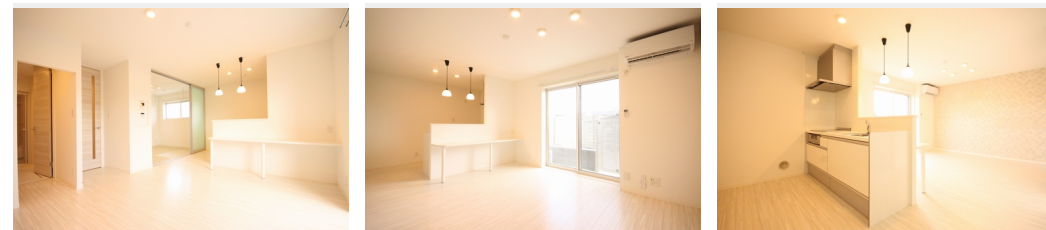

Sha Maison

積水ハウス品質のお部屋を シャーメゾン ショップ Shop

J R 高崎線

上尾駅 バス10分 こどもの城 バス停 徒歩3分

モバイルで見る

2LDK
マンション

家賃 **96,000 円**

共益費等 6,000 円

敷金 0 ヶ月

礼金 1.5 ヶ月

積水ハウスの賃貸住宅 シャーメゾン

Sha Maison

この物件の
オススメ
ポイント

無料インターネット (Wi-Fi 付) 導入物件です!
上階からの音を大幅に抑える高遮音床システム「シャイド」を採用/街並みに調和する緑豊かな敷地計画「シャーメゾンガーデンズ」を採用/ペ...

この物件についている こだわり設備

- 高遮音床システム
- インターネット無料(WiFi付)
- TVモニター付きインターホン
- シャーメゾンガーデンズ
- オートロック
- 専用庭
- ペット相談可
- 防犯カメラ
- WIC・納戸
- 宅配BOX
- 防犯ガラス
- 浴室乾燥機

駐車場有り/高遮音床システム「SHAIDD55」/宅配BOX/ゴミ集積場(敷地内)/高齢者対応可/ペット相談可(犬・猫可)/駐輪場(屋根付き)/オートロック/防犯カメラ/CATV(都市型)/BS/シャーメゾンガーデンズ/LGBTQフレンドリー/角部屋/アクセントクロス/スライディングスクリーン/複層ガラス/雨戸(シャッタータイプ)/モニター付ドアホン/全身ミラー/照明器具(LED)/モダン畳/イマドキmamaスタイル/インターネット無料(Wi-Fi対応)/防犯ガラス(合せガラス)/玄関鍵(①キー②ロック)/給湯箇所(浴室・台所・洗面所)/給湯器(ガ

物件名	セントリビエ 101号室	間取り	2LDK/洋室6.6 和室4.7 LDK13.7(帖)
アクセス	J R 高崎線 上尾駅 バス10分、こどもの城 バス停 徒歩3分 J R 高崎線 上尾駅 距離2.5km	専有面積 / 向き	66.0㎡ / 南
所在地	埼玉県上尾市菟丁目北27-6	築年月 / 構造	2018年8月下旬 / 鉄骨・1階-3階建
ランドマーク	-	入居 / 契約期間	2026年6月下旬 / 2年
		駐車場	有り / 月 5,500円 ~ 5,500円 (税込)