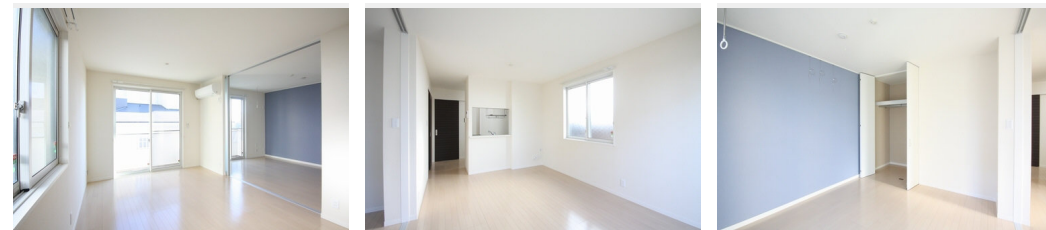

Sha Maison

積水ハウス品質のお部屋を シャーメゾン ショップ Shop

J R東北本線

東大宮駅 徒歩22分

モバイルで見る

2LDK
アパート

家賃 87,000 円

共益費等 6,000 円

敷金 0 ヶ月

礼金 1 ヶ月

積水ハウスの賃貸住宅 シャーメゾン

Sha Maison

この物件の
オススメ
ポイント

ペットとの暮らしご相談可能です/インターネットが無料で入居後すぐに使えます/窓には侵入抑止効果が期待できる「防犯ガラス」を採用しています/室内のモニターから、訪問者の顔を確認できる・・・

この物件についている こだわり設備

- ペット相談可
- インターネット 無料(WiFi付)
- 防犯ガラス
- TVモニター付き インターホン
- しゃ熱断熱 複層ガラス
- オール電化
- 浴室乾燥機
- 追い焚き給湯
- エアコン
- 対面 キッチン
- 3口コンロ
- IHクッキング ヒーター

物件名 ジョオリイ メゾン 202号室
アクセス J R東北本線 東大宮駅 徒歩22分
埼玉新都市交通伊奈線 今羽駅 徒歩14分
所在地 埼玉県上尾市大字原市 4 2 - 2
ランドマーク -

間取り 2LDK/洋室6.4 洋室5.1 LDK12.2(帖)
専有面積/向き 60.44㎡/南西
築年月/構造 2010年7月下旬/軽量鉄骨・2階-2階建
入居/契約期間 2026年4月下旬/2年
駐車場 有り/月 4,400円 ~ 4,400円(税込)