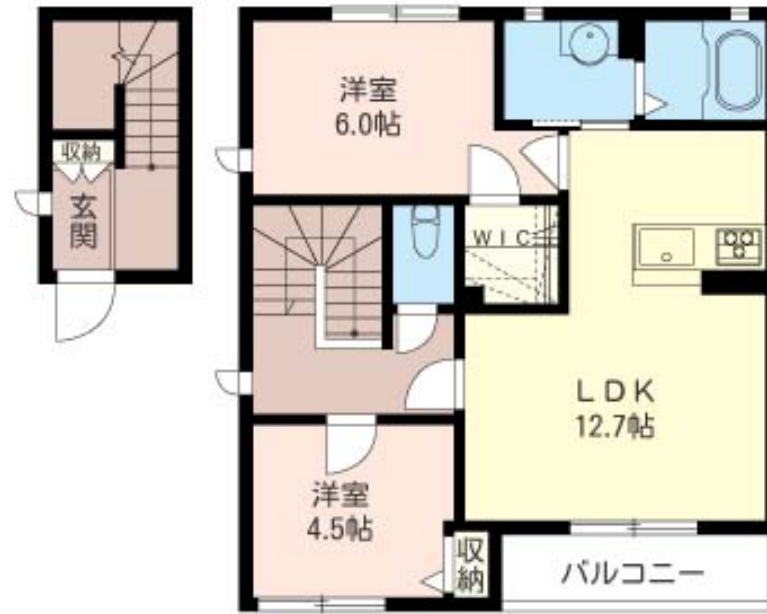

Sha Maison

積水ハウス品質のお部屋を シャーメゾン ショップ Shop

J R 高崎線

深谷駅 徒歩22分

モバイルで見る

2LDK
アパート

家賃 **78,000 円**

共益費等 6,000 円

敷金 0 ヶ月

礼金 1 ヶ月

駐車場 無料

積水ハウスの賃貸住宅 シャーメゾン

Sha Maison

この物件の
オススメ
ポイント

積水ハウス施工の賃貸住宅シャーメゾン

上階からの音を大幅に抑える高遮音床システム「シャイド」を採用/街並みに調和する緑豊かな敷地計画「シャーメゾンガーデンズ」を採用/ペットとの暮らし・・・

この物件についている **こだわり設備**

- 高遮音床システム
- 防犯ガラス
- 追い焚き給湯
- シャーメゾンガーデンズ
- TVモニター付きインターホン
- エアコン
- ペット相談可
- 駐車場無料
- 対面キッチン
- インターネット無料(WiFi付)
- 浴室乾燥機
- IHクッキングヒーター

駐車場有り/高遮音床システム「SHAIDD55」/ゴミ集積場(敷地内)/ペット相談可(犬・猫可)/駐輪場(屋根付き)/シャーメゾンガーデンズ/インターネット無料/LGBTQフレンドリー/高齢者対応可/アクセントクロス/複層ガラス/モニター付ドアホン/全身ミラー/インターネット無料(Wi-Fi対応)/防犯ガラス(合せガラス)/玄関鍵(①キー②ロック)/給湯箇所(浴室・台所・洗面所)/給湯器(ガス)/給湯器(追焚機能付)/浴室乾燥機(暖房乾燥)/シャワー/ユニットバス1318/洗濯機置場(室内)/洗髪洗面化粧台/室内物干し/対面キッチン/IHクッキング

物件名	アンビシア D 202号室	間取り	2LDK/洋室6 洋室4.5 LDK12.7(帖)
アクセス	J R 高崎線 深谷駅 徒歩22分 J R 高崎線 籠原駅 距離3.7km	専有面積 / 向き	63.88㎡ / 南
所在地	埼玉県深谷市国済寺 4 9 6 - 1	築年月 / 構造	2013年9月下旬 / 軽量鉄骨・2階-2階建
ランドマーク	-	入居 / 契約期間	2026年6月上旬 / 2年
		駐車場	駐車場付

入居諸条件備考

シャーメゾンライフSUPPORT24(月額1,320円税込)にご加入いただきます。ご入居にかかる諸費用として、退去クリーニング費用(初回契約時) 88,440円(税込)鍵交換費用11,000円(税込)が必要です。/火災保険へのご加入が条件となります。*ご入居中は、借家人賠償責任保険・個人賠償責任保険が付帯された火災保険へのご加入が必要となります。積水ハウス不動産グループでは、万一の事故の際、グループが連携して迅速に対応できる「シャーメゾンライフGUARD」(*)へのご加入を推奨しております。*保険契約の取扱代理店は、積水ハウスシャーメゾンPM東京(株)および積水ハウスシャーメゾンパートナーズ(株)となります。/積水ハウスシャーメゾンパートナーズの保証人不要プラン「らくらくパートナー」に加入が必要です。[新規契約時]事務手数料:33,000円(税込)、[毎月]保証料:月額賃料等の2%/諸費用及びその他契約費用は別途打合せ/※ペットを飼育される場合は敷金として家賃の1か月をお預かりさせていただきます/更新料:新賃料の1ヶ月分

No.13153730020

※消費税は10%として計算しています。※掲載されている図面・写真等は、作成方法や撮影方法・時期などにより実際とは異なる場合があります。※家具や車などは、配置のイメージであり、賃貸物件に付属していません(家具家電付き等の表示があるものを除く)。

ポイントがたまる
住んでいるだけでポイントが貯まり、住替え時に家賃が最大3ヶ月分無料に!

らくらくパートナー
気分も手間もお財布も、らくらく。保証人不要のらくらくパートナー

有限会社埼北地所
TEL:048-571-1826
FAX: 048-571-9290

埼玉県深谷市上柴町東5丁目4-1
免許番号: 埼玉県免許(8)第16270号
所属団体: (公社)埼玉県宅地建物取引業協会 / (公社)首都圏不動産公正取引協議会

取引形態
仲介