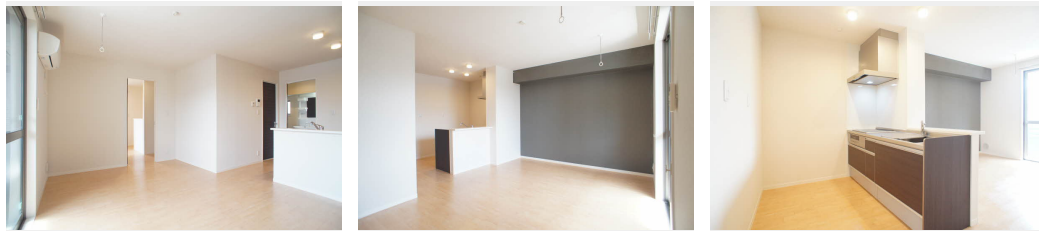

Sha Maison

積水ハウス品質のお部屋を シャーメゾン ショップ Shop

J R 高崎線

深谷駅 徒歩22分

モバイルで見る

2LDK
アパート

家賃 **78,000 円**

共益費等 6,000 円

敷金 0 ヶ月

礼金 1 ヶ月

駐車場 無料

積水ハウスの賃貸住宅 シャーメゾン

Sha Maison

この物件の
オススメ
ポイント

積水ハウス施工の賃貸住宅シャーメゾン

上階からの音を大幅に抑える高遮音床システム「シャイド」を採用/街並みに調和する緑豊かな敷地計画「シャーメゾンガーデンズ」を採用/ペットとの暮らし・・・

この物件についている **こだわり設備**

- 高遮音床システム
- 防犯ガラス
- 追い焚き給湯
- シャーメゾンガーデンズ
- TVモニター付きインターホン
- エアコン
- ペット相談可
- 駐車場無料
- 対面キッチン
- インターネット無料(WiFi付)
- 浴室乾燥機
- IHクッキングヒーター

駐車場有り/高遮音床システム「SHAIDD55」/ゴミ集積場(敷地内)/ペット相談可(犬・猫可)/駐輪場(屋根付き)/シャーメゾンガーデンズ/インターネット無料/LGBTQフレンドリー/高齢者対応可/アクセントクロス/複層ガラス/モニター付ドアホン/全身ミラー/インターネット無料(Wi-Fi対応)/防犯ガラス(合せガラス)/玄関鍵(①キー②ロック)/給湯箇所(浴室・台所・洗面所)/給湯器(ガス)/給湯器(追焚機能付)/浴室乾燥機(暖房乾燥)/シャワー/ユニットバス1318/洗濯機置場(室内)/洗髪洗面化粧台/室内物干し/対面キッチン/IHクッキング

物件名	アンビシア D 202号室	間取り	2LDK/洋室6 洋室4.5 LDK12.7(帖)
アクセス	J R 高崎線 深谷駅 徒歩22分 J R 高崎線 籠原駅 距離3.7km	専有面積 / 向き	63.88㎡ / 南
所在地	埼玉県深谷市国済寺 4 9 6 - 1	築年月 / 構造	2013年9月下旬 / 軽量鉄骨・2階-2階建
ランドマーク	-	入居 / 契約期間	2026年6月上旬 / 2年
		駐車場	駐車場付

入居諸条件備考

シャーメゾンライフSUPPORT24(月額1,320円税込)にご加入いただきます。ご入居にかかる諸費用として、退去クリーニング費用(初回契約時) 88,440円(税込)鍵交換費用11,000円(税込)が必要です。/火災保険へのご加入が条件となります。*ご入居中は、借家人賠償責任保険・個人賠償責任保険が付帯された火災保険へのご加入が必要となります。積水ハウス不動産グループでは、万一の事故の際、グループが連携して迅速に対応できる「シャーメゾンライフGUARD」(*)へのご加入を推奨しております。*保険契約の取扱代理店は、積水ハウスシャーメゾンPM東京(株)および積水ハウスシャーメゾンパートナーズ(株)となります。/積水ハウスシャーメゾンパートナーズの保証人不要プラン「らくらくパートナー」に加入が必要です。[新規契約時]事務手数料:33,000円(税込)、[毎月]保証料:月額賃料等の2%/諸費用及びその他契約費用は別途打合せ/※ペットを飼育される場合は敷金として家賃の1か月をお預かりさせていただきます/更新料:新賃料の1ヶ月分

No.13153730020

※消費税は10%として計算しています。※掲載されている図面・写真等は、作成方法や撮影方法・時期などにより実際とは異なる場合があります。※家具や車などは、配置のイメージであり、賃貸物件に付属していません(家具家電付き等の表示があるものを除く)。

ポイントがたまる
住んでいるだけでポイントが貯まり、住替え時に家賃が最大3ヶ月分無料に!

らくらくパートナー
気分も手間もお財布も、らくらく。保証人不要のらくらくパートナー

有限会社埼北地所
TEL:048-571-1826
FAX: 048-571-9290

埼玉県深谷市上柴町東5丁目4-1
免許番号: 埼玉県免許(8)第16270号
所属団体: (公社)埼玉県宅地建物取引業協会 / (公社)首都圏不動産公正取引協議会

取引形態
仲介