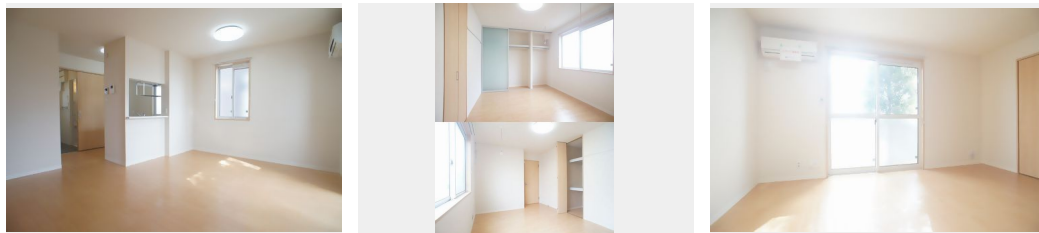

敷金 1 ヶ月

礼金 1 ヶ月

駐車場 無料

積水ハウスの賃貸住宅 シャーメゾン

Sha Maison

この物件の
オススメ
ポイント

積水ハウス施工の「オール電化」シャーメゾンです。敷地内駐車場付きの物件です。【近隣】ファミリーマート深谷南大通り店まで10m、スーパーオザム深谷店まで徒歩7分(520m) 大型ショッ・・・

この物件についている こだわり設備