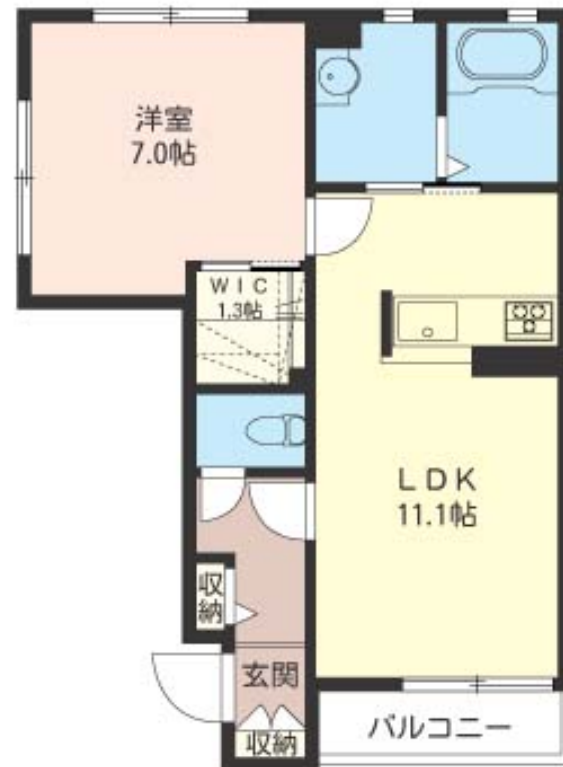

Sha Maison

積水ハウス品質のお部屋を シャーメゾン ショップ Shop

西武池袋線

西所沢駅 徒歩14分

モバイルで見る

1LDK アパート

家賃 70,000 円

共益費等 5,000 円

敷金 1 ヶ月

礼金 0.5 ヶ月

積水ハウスの賃貸住宅 シャーメゾン

Sha Maison

この物件の
オススメ
ポイント

積水ハウス施工の耐震性の優れた軽量鉄骨造の賃貸住宅「シャーメゾン」！ 2線3駅利用可能です。西武池袋線西所沢駅 徒歩14分（1080m）・小手指駅徒歩25分（2000m）・西武狭山・・・

この物件についている こだわり設備

- 高遮音床システム
- 3口コンロ
- 浴室乾燥機
- TVモニター付きインターホン
- IHクッキングヒーター
- 洗髪洗面台
- 対面キッチン
- 給湯設備
- 温水洗浄便座
- コンロ
- 追い焚き給湯
- エアコン

駐車場有り/高遮音床システム「SHAIDD55」/CATV（都市型）/ゴミ集積場（敷地内）/駐輪場（屋根付き）/LGBTQフレンドリー/高齢者対応可/角部屋/モニター付ドアホン/全身ミラー/玄関鍵（①キー②ロック）/給湯箇所（浴室・台所・洗面所）/給湯器（ガス）/給湯器（追焚機能付）/浴室乾燥機（暖房乾燥）/シャワー/洗濯機置場（室内）/洗髪洗面化粧台/対面キッチン/IHクッキングヒーター/3口コンロ/グリル付きコンロ/ラジエントヒーター/トイレ（洗浄機能付便座）/バス・トイレ（セパレート）/ウォークインクローゼット/エアコン/バルコニー

物件名	ジラソーレ 101号室	間取り	1LDK/洋室7 LDK11.1 (帖)
アクセス	西武池袋線 西所沢駅 徒歩14分 西武狭山線 下山口駅 徒歩19分	専有面積 / 向き	45.55㎡ / 南
所在地	埼玉県所沢市大字山口 7 3 6 - 3	築年月 / 構造	2012年7月下旬 / 軽量鉄骨・1階-2階建
ランドマーク	-	入居 / 契約期間	2024年5月中旬 / 2年
		駐車場	有り / 月 6,112円 ~ 6,112円 (税込)

入居諸条件備考

シャーメゾンライフSUPPORT24（月額880円税込）へ別途加入要。退室時ハウスクリーニング費用として50,820円（税込）ご負担頂きます。鍵交換費用として22,550円（税込）ご負担頂きます。/火災保険へのご加入が必要となります。*ご入居中は、借家人賠償責任保険・個人賠償責任保険が付帯された火災保険へのご加入が必要となります。積水ハウス不動産グループでは、万一の事故の際、グループが連携して迅速に対応できる「シャーメゾンライフGUARD」(*)へのご加入を推奨しております。*保険契約の取扱代理店は、積水ハウス不動産東京(株)および積水ハウス不動産パートナーズ(株)となります。/積水ハウス不動産パートナーズの保証人不要プラン「らくらくパートナー」へご加入が必要です。【新規契約時】事務手数料：33,000円(税込)、[毎月]保証料：月額賃料等の2%/諸費用及び、契約に要する費用は別途打合せ/駐車場の空・料金等につきましては別途お問合せ下さい。/更新料：新賃料の1ヶ月分

※消費税は10%として計算しています。※掲載されている図面・写真等は、作成方法や撮影方法・時期などにより実際とは異なる場合があります。※家具や車などは、配置のイメージであり、賃貸物件に付属していません（家具家電付き等の表示があるものを除く）。

ポイントがたまる
住んでいるだけでポイントが貯まり、住替え時に家賃が最大3ヶ月分無料に!

らくらくパートナー
気分も手間もお財布も、らくらく。保証人不要のらくらくパートナー

三恵不動産株式会社
TEL:04-2927-3011
FAX: 04-2924-5112

埼玉県所沢市日吉町12-1フルツ1F
免許番号：埼玉県免許(14)第4076号
所属団体：(公社)埼玉県宅地建物取引業協会 / (公社)首都圏不動産公正取引協議会

取引形態
仲介