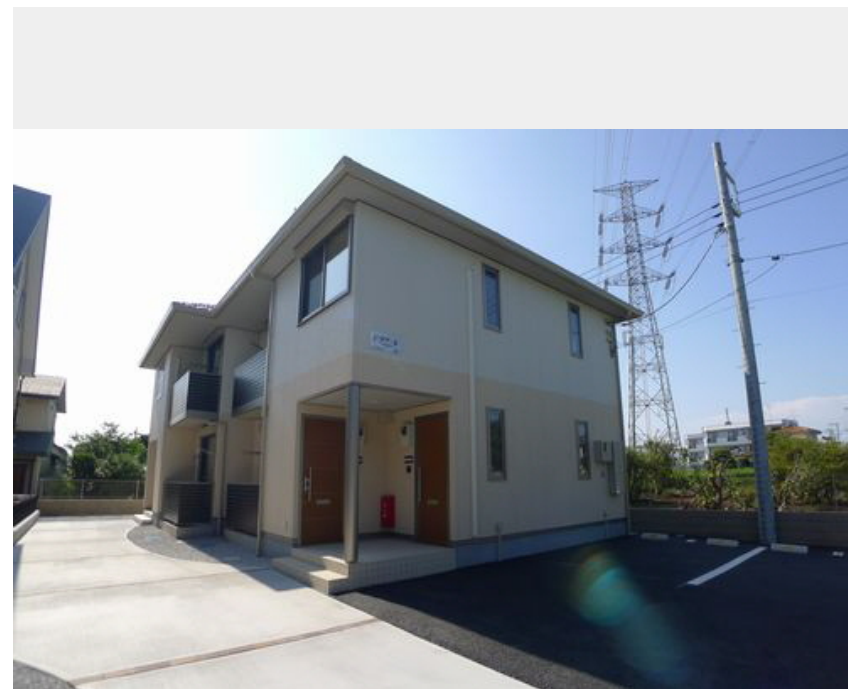

Sha Maison

積水ハウス品質のお部屋を シャーメゾン ショップ Shop

西武池袋線

西所沢駅 徒歩14分

モバイルで見る

1LDK アパート

家賃 70,000 円

共益費等 5,000 円

敷金 1 ヶ月

礼金 0.5 ヶ月

積水ハウスの賃貸住宅 シャーメゾン

Sha Maison

この物件の
オススメ
ポイント

積水ハウス施工の耐震性の優れた軽量鉄骨造の賃貸住宅「シャーメゾン」！ 2線3駅利用可能です。西武池袋線西所沢駅 徒歩14分（1080m）・小手指駅徒歩25分（2000m）・西武狭山・・・

この物件についている こだわり設備

- 高遮音床システム
- 3口コンロ
- 浴室乾燥機
- TVモニター付きインターホン
- IHクッキングヒーター
- 洗髪洗面台
- 対面キッチン
- 給湯設備
- 温水洗浄便座
- コンロ
- 追い焚き給湯
- エアコン

物件名	ジラソーレ 101号室	間取り	1LDK/洋室7 LDK11.1 (帖)
アクセス	西武池袋線 西所沢駅 徒歩14分 西武狭山線 下山口駅 徒歩19分	専有面積 / 向き	45.55㎡ / 南
所在地	埼玉県所沢市大字山口 7 3 6 - 3	築年月 / 構造	2012年7月下旬 / 軽量鉄骨・1階-2階建
ランドマーク	-	入居 / 契約期間	2024年5月中旬 / 2年
		駐車場	有り / 月 6,112円 ~ 6,112円 (税込)