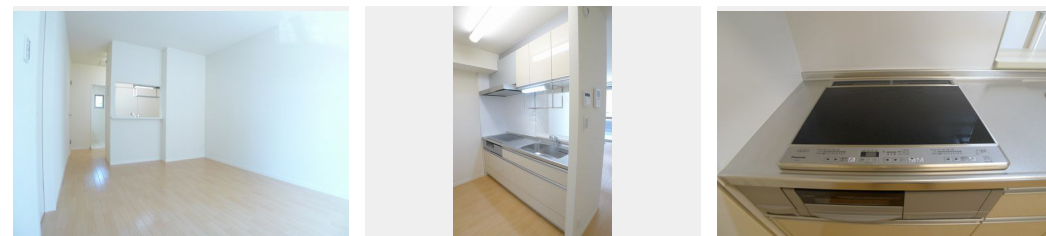

敷金 1 ヶ月

礼金 0.5 ヶ月

積水ハウスの賃貸住宅 シャーメゾン

Sha Maison

この物件の
オススメ
ポイント

積水ハウス施工の耐震性の優れた軽量鉄骨造の賃貸住宅「シャーメゾン」！ 2線3駅利用可能です。西武池袋線西所沢駅 徒歩14分（1080m）・小手指駅徒歩25分（2000m）・西武狭山・・・

この物件についている こだわり設備

- 高遮音床システム
- 3口コンロ
- 浴室乾燥機
- TVモニター付きインターホン
- IHクッキングヒーター
- 洗髪洗面台
- 対面キッチン
- 給湯設備
- 温水洗浄便座
- コンロ
- 追い焚き給湯
- エアコン

駐車場有り/高遮音床システム「SHAIDD55」/CATV（都市型）/ゴミ集積場（敷地内）/駐輪場（屋根付き）/LGBTQフレンドリー/高齢者対応可/角部屋/モニター付ドアホン/全身ミラー/玄関鍵（①キー②ロック）/給湯箇所（浴室・台所・洗面所）/給湯器（ガス）/給湯器（追焚機能付）/浴室乾燥機（暖房乾燥）/シャワー/洗濯機置場（室内）/洗髪洗面化粧台/対面キッチン/IHクッキングヒーター/3口コンロ/グリル付きコンロ/ラジエントヒーター/トイレ（洗浄機能付便座）/バス・トイレ（セパレート）/ウォークインクローゼット/エアコン/バルコニー