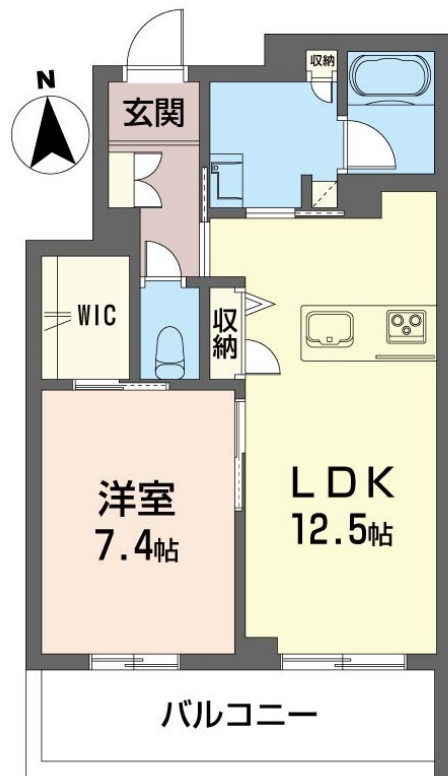

Sha Maison

積水ハウス品質のお部屋を シャーメゾン ショップ Shop

埼玉高速鉄道

南鳩ヶ谷駅 徒歩8分

📱 モバイルで見る

1LDK
マンション

家賃 **132,000 円**

共益費等 12,000 円

敷金 0 ヶ月

礼金 2 ヶ月

【完成予想図】

積水ハウスの賃貸住宅 シャーメゾン
Sha Maison

**この物件の
オススメ
ポイント**

【Sha Maison】×【ホテルライク】×【ZEH】
積水ハウスの独自基準を満たした厳選シャーメゾン/発電した電気を売って余った電気は売ることができるZEH住宅/耐震性を表す指標の・・・

この物件についている こだわり設備

- シャーメゾン セレクション
- ZEH
- 耐震等級3
- 断熱等性能等級6
- 高遮音床システム
- シャーメゾン ガーデンス
- 屋内共用廊下タイプ
- エレベーター
- 宅配BOX
- IOT対応
- インターネット無料(WiFi付)
- オートロック

駐車場有り/高遮音床システム「SHAIDD55」/住宅性能評価/耐震等級3/ホテルライク/都市ガス/エレベーター/宅配BOX/ゴミ集積場(敷地内)/高齢者対応可/駐輪場(屋根付き)/オートロック/防犯カメラ/BS/シャーメゾンガーデンス/LGBTQフレンドリー/角部屋/アクセントクロス/フローリング/雨戸(電動シャッタータイプ)/モニタ付ドアホン/全身ミラー/間接照明/ダウンライト/照明器具(LED)/複層ガラス/インターネット無料(Wi-Fi対応)/防犯ガラス(合せガラス)/IOT対応/給湯箇所(浴室・台所・洗面所)/エコジョーズ/給湯器(追

物件名	ブルーム アーク 303号室	間取り	1LDK/洋室7.4 LDK12.5(帖)
アクセス	埼玉高速鉄道 南鳩ヶ谷駅 徒歩8分 埼玉高速鉄道 鳩ヶ谷駅 徒歩25分	専有面積 / 向き	50.62㎡ / 南
所在地	埼玉県川口市南鳩ヶ谷5丁目28-9	築年月 / 構造	2026年8月下旬 / 重量鉄骨・3階-3階建
ランドマーク	-	入居 / 契約期間	2026年9月上旬 / 2年
		駐車場	有り / 月 12,100円 ~ 12,100円 (税込)

入居諸条件備考

シャーメゾンライフSUPPORT24(月額1,320円税込)にご加入いただけます。ご入居にかかる諸費用として、退去クリーニング費用(初回契約時) 78,320円(税込)スマートロック設定費用16,500円(税込)が必要です。/火災保険へのご加入が条件となります。*ご入居中は、借家人賠償責任保険・個人賠償責任保険が付帯された火災保険へのご加入が必要となります。積水ハウス不動産グループでは、万一の事故の際、グループが連携して迅速に対応できる「シャーメゾンライフGUARD」(*)へのご加入を推奨しております。
*保険契約の取扱代理店は、積水ハウスシャーメゾンPM東京(株)および積水ハウスシャーメゾンパートナーズ(株)となります。/積水ハウスシャーメゾンパートナーズの保証人不要プラン『らくらくパートナー』にご加入が必要です。【新規契約時】事務手数料:33,000円(税込)、「毎月」保証料:月額賃料等の2%/諸費用及びその他契約費用は別途打合せ/電力会社との太陽光発電設備の売電契約には、賃貸借契約による賃借開始後、手続きに一定の期間を要します。賃借人が売電収入を受領できるのは、賃貸借契約締結後6か月以上先になる場合があります。/駐車場の空・料金等につきましては別途お問合せ下さい。/更新料:新賃料の1ヶ月分

No.133268900303

※消費税は10%として計算しています。※掲載されている図面・写真等は、作成方法や撮影方法・時期などにより実際とは異なる場合があります。※家具や車などは、配置のイメージであり、賃貸物件に付属していません(家具家電付き等の表示があるものを除く)。

ポイントがたまる
住んでいるだけでポイントが貯まり、住替え時に家賃が最大3ヶ月分無料に!

らくらくパートナー
気分も手間もお財布も、らくらく。保証人不要のらくらくパートナー

株式会社市川不動産
TEL:048-287-5200
FAX: 048-287-5201

鳩ヶ谷店
埼玉県川口市坂下町2丁目1-23
免許番号: 埼玉県免許(14)第5357号
所属団体: (公社)埼玉県宅地建物取引業協会 / (公社)首都圏不動産公正取引協議会

取引形態
仲介