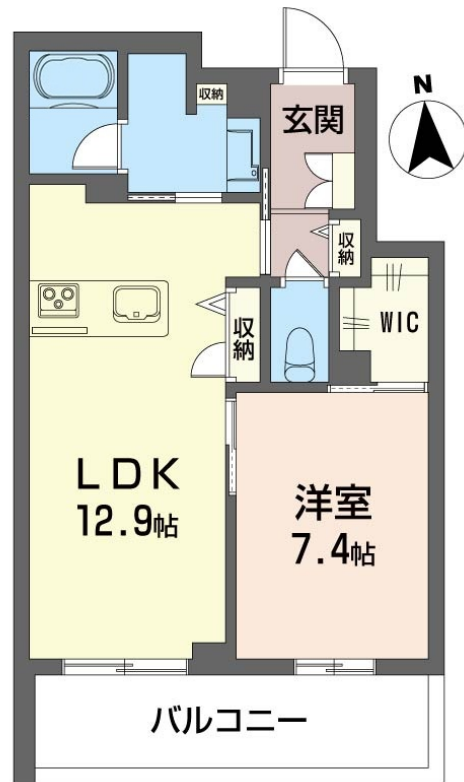

Sha Maison

積水ハウス品質のお部屋を シャーメゾン ショップ Shop

埼玉高速鉄道

南鳩ヶ谷駅 徒歩8分

📱 モバイルで見る

1LDK
マンション

家賃 **132,000 円**

共益費等 12,000 円

敷金 0 ヶ月

礼金 2 ヶ月

**この物件の
オススメ
ポイント**

【ShaMaison】×【ホテルライク】×【ZEH】
積水ハウスの独自基準を満たした厳選シャーメゾン/発電した電気を余った電気は売ることができるZEH住宅/耐震性を表す指標の・・・

この物件についている こだわり設備

- シャーメゾン セレクション
- ZEH
- 耐震等級3
- 断熱等性能等級6
- 高遮音床システム
- シャーメゾン ガーデンス
- 屋内共用廊下タイプ
- エレベーター
- 宅配BOX
- IOT対応
- インターネット無料(WiFi付)
- オートロック

駐車場有り/高遮音床システム「SHAIDD55」/住宅性能評価/耐震等級3/ホテルライク/都市ガス/エレベーター/宅配BOX/ゴミ集積場(敷地内)/高齢者対応可/駐輪場(屋根付き)/オートロック/防犯カメラ/BS/シャーメゾンガーデンス/LGBTQフレンドリー/アクセントクロス/フローリング/雨戸(電動シャッタータイプ)/モニタ付ドアホン/全身ミラー/間接照明/ダウンライト/複層ガラス/照明器具(LED)/インターネット無料(Wi-Fi対応)/防犯ガラス(合せガラス)/IOT対応/給湯箇所(浴室・台所・洗面所)/エコジョーズ/給湯器(追焚機能)