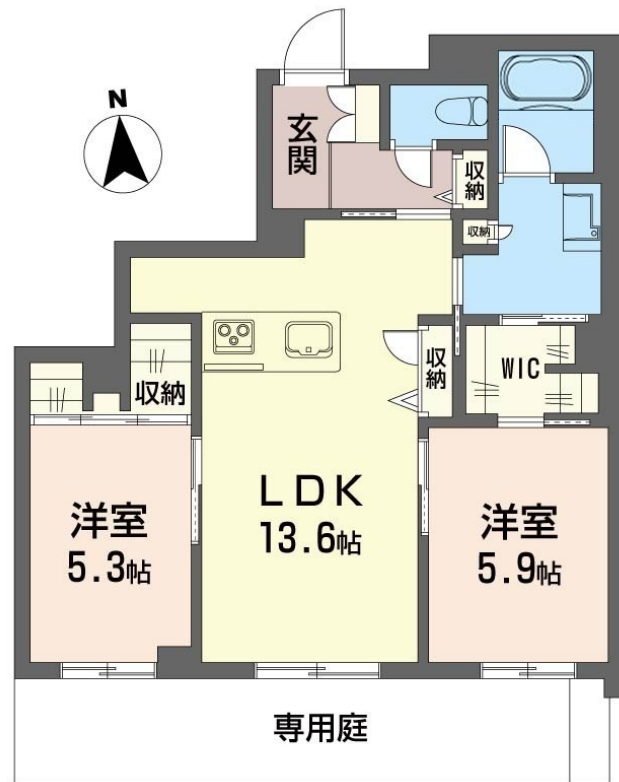

Sha Maison

積水ハウス品質のお部屋を シャーメゾン ショップ Shop

埼玉高速鉄道

南鳩ヶ谷駅 徒歩8分

モバイルで見る

2LDK
マンション

家賃 **167,000 円**

共益費等 10,000 円

敷金 0 ヶ月

礼金 2 ヶ月

積水ハウスの賃貸住宅 シャーメゾン
Sha Maison

この物件の
**オススメ
ポイント**

【Sha Maison】×【ホテルライク】×【ZEH】
発電した電気を使えて余った電気は売ることができるZEH住宅
／耐震性を表す指標の最高ランク「耐震等級3」を取得／外気
の影響を受け・・・

この物件についている **こだわり設備**

- ZEH
- 耐震等級3
- 断熱等性能等級6
- 高遮音床システム
- シャーメゾン ガーデنز
- 屋内共用廊下タイプ
- エレベーター
- 宅配BOX
- IOT対応
- インターネット無料(WiFi付)
- オートロック
- 防犯カメラ

駐車場有り／高遮音床システム「SHAIDD55」／住宅性能評価／耐震等級3／ホテルライク／都市ガス／エレベーター／宅配BOX／ゴミ集積場(敷地内)／高齢者対応可／駐輪場(屋根付き)／オートロック／防犯カメラ／BS／シャーメゾンガーデنز／LGBTQフレンドリー／角部屋／アクセントクロス／スライディングスクリーン／フローリング／雨戸(電動シャッタータイプ)／複層ガラス／モニター付ドアホン／全身ミラー／間接照明／ダウンライト／照明器具(LED)／インターネット無料(Wi-Fi対応)／防犯ガラス(合せガラス)／IOT対応／給湯箇所(浴室・台所・洗面所)

物件名	ブルーム アーク 102号室	間取り	2LDK／洋室5.9 洋室5.3 LDK13.6(帖)
アクセス	埼玉高速鉄道 南鳩ヶ谷駅 徒歩8分 埼玉高速鉄道 鳩ヶ谷駅 徒歩25分	専有面積 / 向き	63.5㎡ / 南
所在地	埼玉県川口市南鳩ヶ谷 5丁目28-9	築年月 / 構造	2026年8月下旬 / 重量鉄骨・1階-3階建
ランドマーク	-	入居 / 契約期間	2026年9月上旬 / 2年
		駐車場	有り / 月 12,100円 ~ 12,100円 (税込)

入居諸条件備考

シャーメゾンライフSUPPORT24(月額1,320円税込)にご加入いただきます。ご入居にかかる諸費用として、退去クリーニング費用(初回契約時) 88,440円(税込)スマートロック設定費用16,500円(税込)が必要です。／火災保険へのご加入が条件となります。＊ご入居中は、借家人賠償責任保険・個人賠償責任保険が付帯された火災保険へのご加入が必要となります。積水ハウス不動産グループでは、万一の事故の際、グループが連携して迅速に対応できる「シャーメゾンライフGUARD」(*)へのご加入を推奨しております。
*保険契約の取扱代理店は、積水ハウスシャーメゾンPM東京(株)および積水ハウスシャーメゾンパートナーズ(株)となります。／積水ハウスシャーメゾンパートナーズの保証人不要プラン『らくらくパートナー』にご加入が必要です。【新規契約時】事務手数料: 33,000円(税込)、【毎月】保証料: 月額賃料等の2% / 諸費用及びその他契約費用は別途打合せ / 電力会社との太陽光発電設備の売電契約には、賃貸借契約による賃借開始後、手続きに一定の期間を要します。賃借人が売電収入を受領できるのは、賃貸借契約締結後6か月以上先になる場合があります。／駐車場の空・料金等につきましては別途お問合せ下さい。／更新料: 新賃料の1ヶ月分

No.133268900102

※消費税は10%として計算しています。※掲載されている図面・写真等は、作成方法や撮影方法・時期などにより実際とは異なる場合があります。※家具や車などは、配置のイメージであり、賃貸物件に付属していません(家具家電付き等の表示があるものを除く)。

ポイントがたまる
住んでいるだけでポイントが貯まり、
住替え時に家賃が最大3ヶ月分無料に!

らくらくパートナー
気分も手間もお財布も、らくらく。
保証人不要のらくらくパートナー

株式会社市川不動産
TEL:048-287-5200
FAX: 048-287-5201

鳩ヶ谷店
埼玉県川口市坂下町2丁目1-23
免許番号: 埼玉県免許(14)第5357号
所属団体: (公社)埼玉県宅地建物取引業協会 / (公社)首都圏不動産公正取引協議会

取引形態
仲介