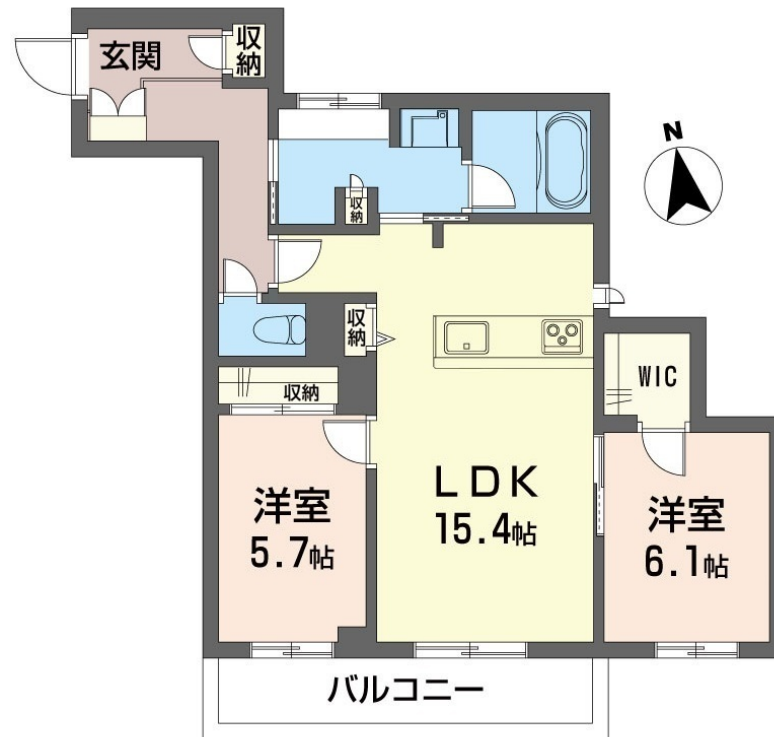

Sha Maison

積水ハウス品質のお部屋を シャーメゾン ショップ Shop

埼玉高速鉄道

南鳩ヶ谷駅 徒歩5分

モバイルで見る

2LDK
マンション

家賃 **176,000 円**

共益費等 12,000 円

敷金 0 ヶ月

礼金 2 ヶ月

この物件の
オススメ
ポイント

■積水ハウス施工の3階建て重量鉄骨造「ShaMaison」■
積水ハウスの独自基準を満たした厳選シャーメゾン/発電した電気を売って余った電気は売ることができるZEH住宅/耐震性を表...

この物件についている **こだわり設備**

- シャーメゾン セレクション
- ZEH
- 耐震等級3
- 断熱等性能等級5
- 高遮音床システム
- シャーメゾン ガーデンス
- 屋内共用廊下タイプ
- エレベーター
- 宅配BOX
- IOT対応
- インターネット無料(WiFi付)
- オートロック

駐車場有り/高遮音床システム「SHAIDD55」/住宅性能評価/耐震等級3/ホテルライク/都市ガス/エレベーター/宅配BOX/ゴミ集積場(敷地内)/高齢者対応可/駐輪場(屋根付き)/オートロック/防犯カメラ/BS/シャーメゾンガーデンス/LGBTQフレンドリー/角部屋/アクセントクロス/ピクチャーレール/フローリング/雨戸(電動シャッタータイプ)/モニター付ドアホン/全身ミラー/間接照明/ダウンライト/インターネット無料(Wi-Fi対応)/防犯ガラス(合せガラス)/IOT対応/給湯箇所(浴室・台所・洗面所)/エコジョーズ/給湯器(追焚機能付)/太