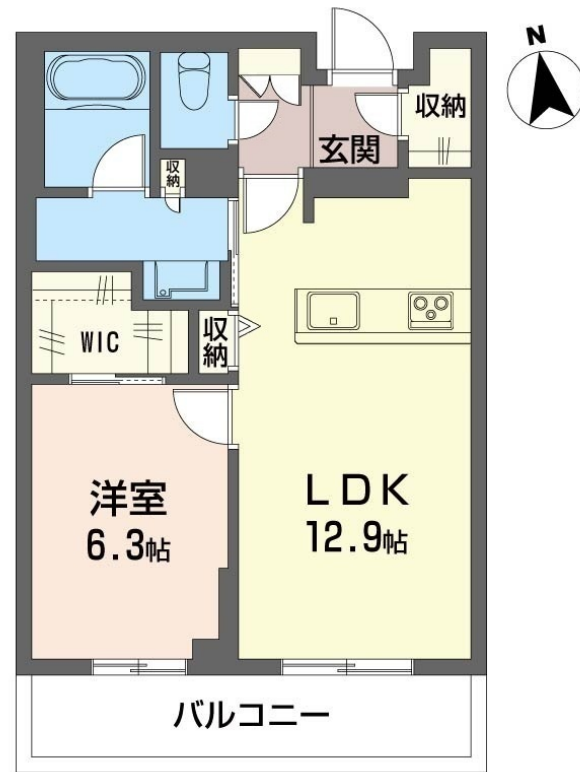

**この物件の
オススメ
ポイント**

■積水ハウス施工の3階建て重量鉄骨造「ShaMaison」■
積水ハウスの独自基準を満たした厳選シャーメゾン/発電した電気を売って余った電気は売ることができるZEH住宅/耐震性を表...

この物件についている こだわり設備

- シャーメゾン セレクション
- ZEH
- 耐震等級3
- 断熱等性能等級6
- 高遮音床システム
- シャーメゾン ガーデンス
- 屋内共用廊下タイプ
- エレベーター
- 宅配BOX
- IOT対応
- インターネット無料(WiFi付)
- オートロック

駐車場有り/高遮音床システム「SHAIDD55」/住宅性能評価/耐震等級3/ホテルライク/都市ガス/エレベーター/宅配BOX/ゴミ集積場(敷地内)/高齢者対応可/駐輪場(屋根付き)/オートロック/防犯カメラ/BS/シャーメゾンガーデンス/LGBTQフレンドリー/アクセントクロス/ピックアップレール/フローリング/雨戸(電動シャッタータイプ)/モニタ付ドアホン/全身ミラー/間接照明/ダウンライト/インターネット無料(WiFi対応)/防犯ガラス(合せガラス)/IOT対応/給湯箇所(浴室・台所・洗面所)/エコジョーズ/給湯器(追焚機能付)/太陽光発電