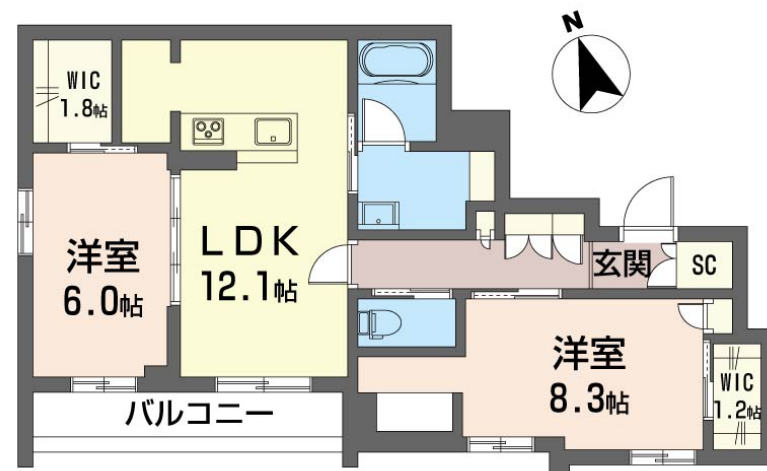

Sha Maison

積水ハウス品質のお部屋を シャーメゾン ショップ Shop

埼玉高速鉄道

南鳩ヶ谷駅 徒歩10分

モバイルで見る

2LDK
マンション

家賃 **155,000 円**

共益費等 12,000 円

敷金 0 ヶ月

礼金 2 ヶ月

積水ハウスの賃貸住宅 シャーメゾン

Sha Maison

この物件の
オススメ
ポイント

重量鉄骨造3階建 ■ホテルの様な佇まい ■IoT ■ZEH採用 ■
積水ハウスの独自基準を満たした厳選シャーメゾン / 発電した
電気を使って余った電気は売ることができるZEH住宅 / 耐震性
を表す...

この物件についている こだわり設備

- シャーメゾン セレクション
- ZEH
- 耐震等級3
- 断熱等性能等級4
- 高遮音床システム
- シャーメゾン ガーデンス
- ペット相談可
- 屋内共用廊下タイプ
- エレベーター
- 宅配BOX
- IOT対応
- インターネット無料(WiFi付)

物件名 リラフォート II 301号室
アクセス 埼玉高速鉄道 南鳩ヶ谷駅 徒歩10分
埼玉高速鉄道 鳩ヶ谷駅 徒歩10分
所在地 埼玉県川口市南鳩ヶ谷7丁目8-9
ランドマーク -

間取り 2LDK / 洋室8.3 洋室6 LDK12.1 WIC1.8
WIC1.2 (帖)
専有面積 / 向き 66.74㎡ / 南
築年月 / 構造 2023年12月下旬 / 重量鉄骨・3階-3階建
入居 / 契約期間 2026年6月下旬 / 2年
駐車場 有り / 月 7,700円 ~ 9,900円 (税込)