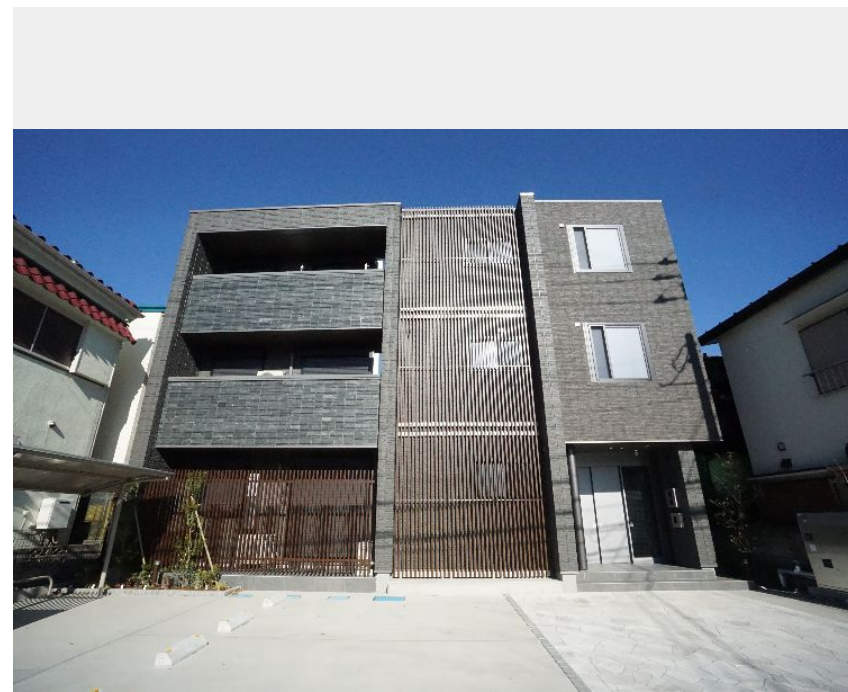

Sha Maison

積水ハウス品質のお部屋を シャーメゾン ショップ Shop

埼玉高速鉄道

南鳩ヶ谷駅 徒歩10分

モバイルで見る

2LDK
マンション

家賃 **155,000 円**

共益費等 12,000 円

敷金 0 ヶ月

礼金 2 ヶ月

積水ハウスの賃貸住宅 シャーメゾン

Sha Maison

この物件の
オススメ
ポイント

重量鉄骨造3階建 ■ホテルの様な佇まい ■IoT ■ZEH採用 ■
積水ハウスの独自基準を満たした厳選シャーメゾン / 発電した
電気を使って余った電気は売ることができるZEH住宅 / 耐震性
を表す...

この物件についている こだわり設備

- シャーメゾン セレクション
- ZEH
- 耐震等級3
- 断熱等性能等級4
- 高遮音床システム
- シャーメゾン ガーデンス
- ペット相談可
- 屋内共用廊下タイプ
- エレベーター
- 宅配BOX
- IOT対応
- インターネット無料(WiFi付)

物件名 リラフォート II 301号室
アクセス 埼玉高速鉄道 南鳩ヶ谷駅 徒歩10分
埼玉高速鉄道 鳩ヶ谷駅 徒歩10分
所在地 埼玉県川口市南鳩ヶ谷7丁目8-9
ランドマーク -

間取り 2LDK / 洋室8.3 洋室6 LDK12.1 WIC1.8
WIC1.2 (帖)
専有面積 / 向き 66.74㎡ / 南
築年月 / 構造 2023年12月下旬 / 重量鉄骨・3階-3階建
入居 / 契約期間 2026年6月下旬 / 2年
駐車場 有り / 月 7,700円 ~ 9,900円 (税込)