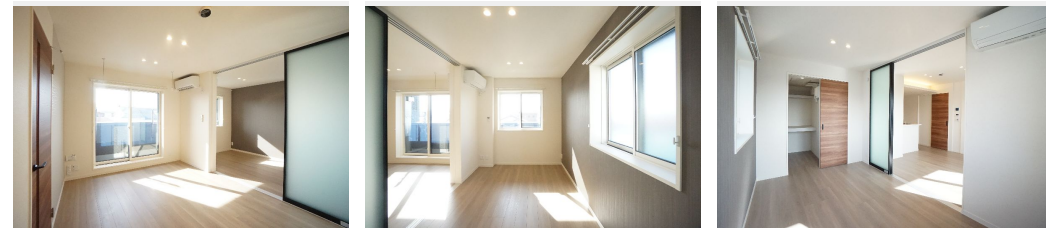

敷金 0 ヶ月

礼金 2 ヶ月

積水ハウスの賃貸住宅 シャーメゾン

Sha Maison

この物件の
オススメ
ポイント

重量鉄骨造3階建 ■ホテルの様な佇まい ■IoT ■ZEH採用 ■
積水ハウスの独自基準を満たした厳選シャーメゾン / 発電した
電気を使って余った電気は売ることができるZEH住宅 / 耐震性
を表す...

この物件についている こだわり設備

- シャーメゾン セレクション
- ZEH
- 耐震等級3
- 断熱等性能等級4
- 高遮音床システム
- シャーメゾン ガーデンス
- ペット相談可
- 屋内共用廊下タイプ
- エレベーター
- 宅配BOX
- IOT対応
- インターネット無料(WiFi付)

駐車場有り / 高遮音床システム「SHAIDD55」 / 耐震等級3 / 断熱等性能等級4 / ホテルライク / 都市ガス / エレベーター / 宅配BOX / ゴミ集積場(敷地内) / 高齢者対応可 / ペット相談可(犬・猫可) / 駐輪場(屋根付き) / オートロック / 防犯カメラ / 4K・8K対応 / シャーメゾンガーデンス / LGBTQフレンドリー / ワークスペース / 角部屋 / アクセントクロス / ピクチャーレール / スライディングスクリーン / フローリング / 複層ガラス / 雨戸(シャッタータイプ) / モニタ付ドアホン / 全身ミラー / 間接照明 / ダウンライト / 照明器具(LED) / インターネット無料(Wi-Fi対応) /

物件名 リラフォート II 301号室
アクセス 埼玉高速鉄道 南鳩ヶ谷駅 徒歩10分
埼玉高速鉄道 鳩ヶ谷駅 徒歩10分
所在地 埼玉県川口市南鳩ヶ谷7丁目8-9
ランドマーク -

間取り 2LDK / 洋室8.3 洋室6 LDK12.1 WIC1.8
WIC1.2 (帖)
専有面積 / 向き 66.74㎡ / 南
築年月 / 構造 2023年12月下旬 / 重量鉄骨・3階-3階建
入居 / 契約期間 2026年6月下旬 / 2年
駐車場 有り / 月 7,700円 ~ 9,900円 (税込)