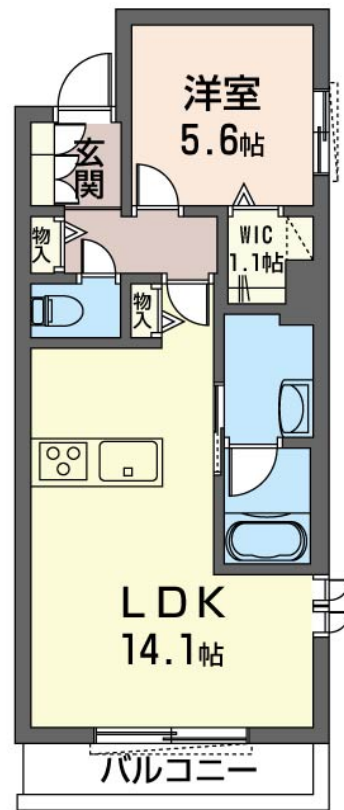

Sha Maison

積水ハウス品質のお部屋を シャーメゾン ショップ Shop

埼玉高速鉄道

鳩ヶ谷駅 徒歩19分

モバイルで見る

1LDK
アパート

家賃 **88,000 円**

共益費等 7,000 円

敷金 0 ヶ月

礼金 1 ヶ月

積水ハウスの賃貸住宅 シャーメゾン

Sha Maison

この物件の
オススメ
ポイント

オートロック・入居者様売電・インターネット無料
発電した電気を使えて余った電気は売ることができるZEH住宅
／耐震性を表す指標の最高ランク「耐震等級3」を取得／外気
の影響を受けにくい・・・

この物件についている こだわり設備

- ZEH
- 耐震等級3
- 断熱等性能等級4
- 高遮音床システム
- シャーメゾンガーデンズ
- 宅配BOX
- インターネット無料(WiFi付)
- オートロック
- 防犯カメラ
- 防犯ガラス
- 電動シャッター
- TVモニター付きインターホン

駐車場有り／高遮音床システム「SHAIDD55」／耐震等級3／断熱等性能等級4／宅配BOX／ゴミ集積場(敷地内)／高齢者対応可／駐輪場(屋根付き)／オートロック／防犯カメラ／BS／4K・8K対応／シャーメゾンガーデンズ／アクセントクロス／ピックアップレール／フローリング／複層ガラス／雨戸(電動シャッタータイプ)／モニタ付ドアホン／全身ミラー／間接照明／ダウンライト／照明器具(LED)／インターネット無料(WiFi対応)／防犯ガラス(合せガラス)／給湯箇所(浴室・台所・洗面所)／エコキュート／給湯器(追焚機能付)／オール電化／太陽光発電

物件名 メゾン オ ヴォ ソル 101号室

アクセス 埼玉高速鉄道 鳩ヶ谷駅 徒歩19分
J R京浜東北線 川口駅 バス20分、観音橋 バス停 徒歩5分

所在地 埼玉県川口市赤井4丁目22-14

ランドマーク -

間取り 1LDK／洋室5.6 LDK14.1 WIC1.1 (帖)

専有面積 / 向き 47.89㎡ / 南

築年月 / 構造 2023年1月中旬 / 軽量鉄骨・1階-2階建

入居 / 契約期間 2026年7月上旬 / 2年

駐車場 有り / 月 7,700円 ~ 7,700円 (税込)

入居諸条件備考

シャーメゾンライフSUPPORT24 (月額1,320円税込)にご加入いただきます。ご入居にかかる諸費用として、退去クリーニング費用(初回契約時) 73,150円(税込)鍵交換費用24,200円(税込)が必要です。／火災保険へのご加入が条件となります。※ご入居中は、借家人賠償責任保険・個人賠償責任保険が付帯された火災保険へのご加入が必要となります。積水ハウス不動産グループでは、万が一の事故の際、グループが連携して迅速に対応できる「シャーメゾンライフGUARD」(*)へのご加入を推奨しております。*保険契約の取扱代理店は、積水ハウスシャーメゾンPM東京(株)および積水ハウスシャーメゾンパートナーズ(株)となります。／積水ハウスシャーメゾンパートナーズの保証人不要プラン『らくらくパートナー』に加入が必要です。【新規契約時】事務手数料:33,000円(税込)、[毎月]保証料:月額賃料等の2%/諸費用及びその他契約費用は別途打合せ/電力会社との太陽光発電設備の売電契約には、賃貸借契約による賃借開始後、手続きに一定の期間を要します。賃借人が売電収入を受領できるのは、賃貸借契約締結後6か月以上先になる場合があります。／駐車場の空・料金等につきましては別途お問合せ下さい。／更新料:新賃料の1ヶ月分

No.133240200101

※消費税は10%として計算しています。※掲載されている図面・写真等は、作成方法や撮影方法・時期などにより実際とは異なる場合があります。※家具や車などは、配置のイメージであり、賃貸物件に付属していません(家具家電付き等の表示があるものを除く)。

ポイントがたまる
住んでいるだけでポイントが貯まり、住替え時に家賃が最大3ヶ月分無料に!

らくらくパートナー
気分も手間もお財布も、らくらく。保証人不要のらくらくパートナー

株式会社ケン・ハウジング 川口店

TEL:048-227-5101
FAX: 048-227-5105

埼玉県川口市本町4丁目7-2キャッスルG1F

免許番号: 埼玉県免許(2)第23412号

所属団体: (公財)日本賃貸住宅管理協会 / (公社)全日本不動産協会 / 全

国賃貸管理ビジネス協会 (ほか)

取引形態
仲介