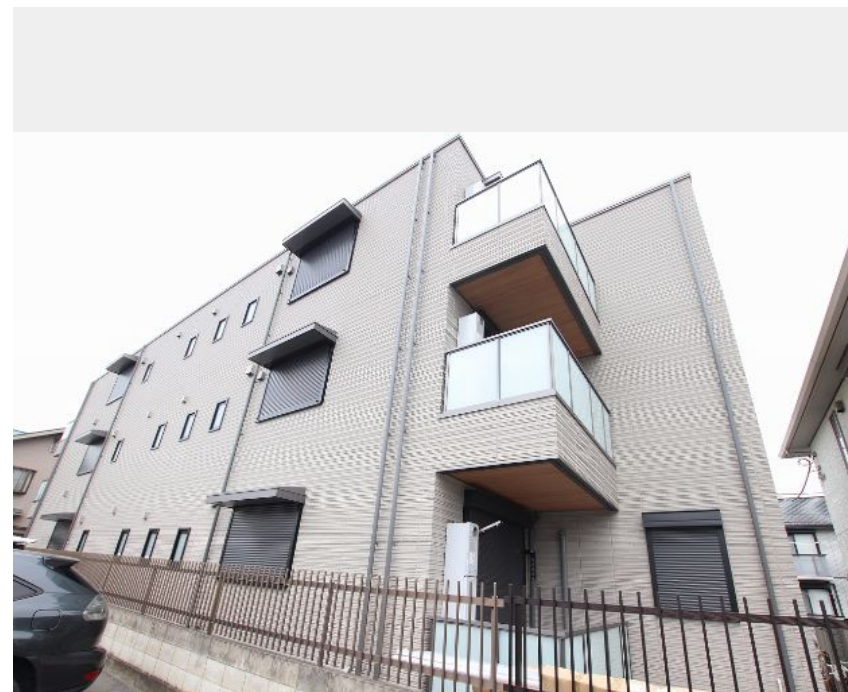

Sha Maison

積水ハウス品質のお部屋を シャーメゾン ショップ Shop

J R 京浜東北線

蕨駅 徒歩13分

モバイルで見る

1LDK マンション

家賃 105,000 円

共益費等 7,000 円

敷金 0 ヶ月

礼金 1.5 ヶ月

積水ハウスの賃貸住宅 シャーメゾン

Sha Maison

この物件の
オススメ
ポイント

Wi-Fi付き無料インターネット導入物件

上階からの音を大幅に抑える高遮音床システム「シャイド」を採用/ペットとの暮らしご相談可能です/インターネットが無料で入居後すぐに使えます/...

この物件についている こだわり設備

物件名	フェリシード 302号室	間取り	1LDK/洋室6 LDK10 (帖)
アクセス	J R 京浜東北線 蕨駅 徒歩13分 J R 武蔵野線 南浦和駅 距離3.2km	専有面積 / 向き	42.16㎡ / 西
所在地	埼玉県川口市芝 4丁目 27-8	築年月 / 構造	2022年8月下旬 / 重量鉄骨・3階-3階建
ランドマーク	-	入居 / 契約期間	2026年6月上旬 / 2年
		駐車場	なし