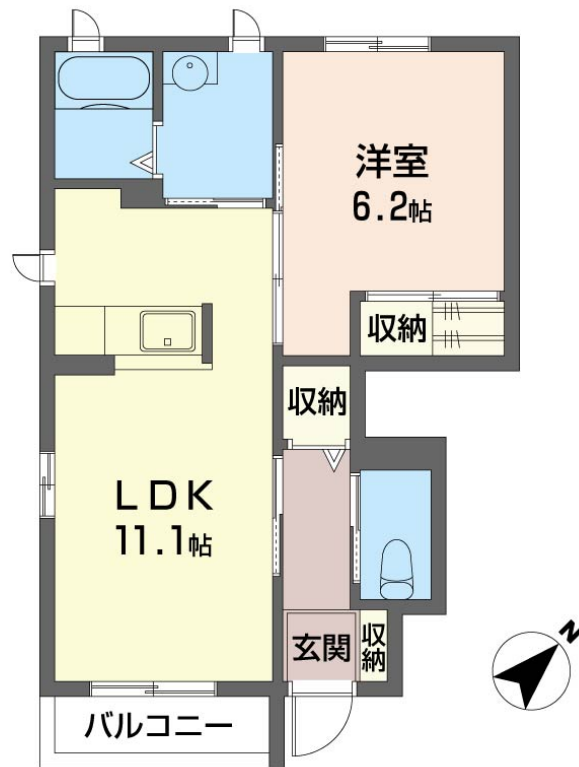

Sha Maison

積水ハウス品質のお部屋を シャーメゾン ショップ Shop

埼玉高速鉄道

戸塚安行駅 距離2.6km

モバイルで見る

1LDK
アパート

家賃 **70,000 円**

共益費等 **7,000 円**

敷金 **0 ヶ月**

礼金 **1 ヶ月**

**この物件の
オススメ
ポイント**

インターネット無料Wi-Fi付きの物件でございます
インターネットが無料で入居後すぐに使えます/窓には侵入抑
止効果が期待できる「防犯ガラス」を採用しています/室内の
モニターから、訪問・・・

この物件についている こだわり設備

- インターネット 無料(WiFi付)
- 防犯ガラス
- TVモニター付き インターホン
- 浴室乾燥機
- 追い焚き給湯
- エアコン
- 対面 キッチン
- 室内物干
- コンロ
- 給湯設備
- 洗髪洗面台
- 温水洗浄便座

駐車場有り/ゴミ集積場(敷地内)/駐輪場(屋根付き)/CATV(都市型)/インターネット無料/LGBTQフレンドリー/高齢者対応可/角部屋/アクセントクロス/スライディングスクリーン/複層ガラス/雨戸(シャッタータイプ)/モニター付ドアホン/インターネット無料(Wi-Fi対応)/防犯ガラス(合せガラス)/玄関鍵(①キー②ロック)/給湯器/給湯器(追焚機能付)/浴室乾燥機(暖房乾燥)/シャワー/洗濯機置場(室内)/洗髪洗面化粧台/室内物干し/対面キッチン/ガスコンロ/2口コンロ/グリル付きコンロ/トイレ(洗浄機能付便座)/バス・トイレ(セパレート)

積水ハウスの賃貸住宅 シャーメゾン
Sha Maison

物件名	ソ・ルーチェ 101号室	間取り	1LDK/洋室6.2 LDK11.1(帖)
アクセス	埼玉高速鉄道 戸塚安行駅 距離2.6km 東武伊勢崎線 竹ノ塚駅 バス30分、安行支所 バス停 徒歩1	専有面積 / 向き	43.05㎡ / 南東
所在地	埼玉県川口市大字安行原 1 9 0 6 - 1	築年月 / 構造	2009年7月下旬 / 軽量鉄骨・1階-2階建
ランドマーク	-	入居 / 契約期間	2026年5月上旬 / 2年
		駐車場	有り / 月 6,600円 ~ 6,600円 (税込)

入居諸条件備考

シャーメゾンライフSUPPORT24(月額1,320円税込)にご加入いただきます。ご入居にかかる諸費用として、退去クリーニング費用(初回契約時) 68,200円(税込)鍵交換費用21,450円(税込)が必要です。/火災保険へのご加入が必要となります。*ご入居中は、借家人賠償責任保険・個人賠償責任保険が付帯された火災保険へのご加入が必要となります。積水ハウス不動産グループでは、万一の事故の際、グループが連携して迅速に対応できる「シャーメゾンライフGUARD」(*)へのご加入を推奨しております。*保険契約の取扱代理店は、積水ハウスシャーメゾンPM東京(株)および積水ハウスシャーメゾンパートナーズ(株)となります。/積水ハウスシャーメゾンパートナーズの保証人不要プラン『らくらくパートナー』に加入が必要です。[新規契約時]事務手数料:33,000円(税込)、[毎月]保証料:月額賃料等の2%/諸費用及びその他契約費用は別途打合せ/駐車場の空・料金等につきましては別途お問合せ下さい。/更新料:新賃料の1ヶ月分

*消費税は10%として計算しています。*掲載されている図面・写真等は、作成方法や撮影方法・時期などにより実際とは異なる場合があります。*家具や車などは、配置のイメージであり、賃貸物件に付属しておりません(家具家電付き等の表示があるものを除く)。

No.131318200101

ポイントがたまる
住んでいるだけでポイントが貯まり、住替え時に家賃が最大3ヶ月分無料に!

らくらくパートナー
気分も手間もお財布も、らくらく。保証人不要のらくらくパートナー

有限会社フレンドホーム
TEL:048-926-0370
FAX: 048-926-0380

埼玉県草加市高砂1丁目4-6
免許番号: 埼玉県免許(6)第18498号
所属団体: (公社)埼玉県宅地建物取引業協会 / (公社)首都圏不動産公正取引協議会

取引形態
仲介