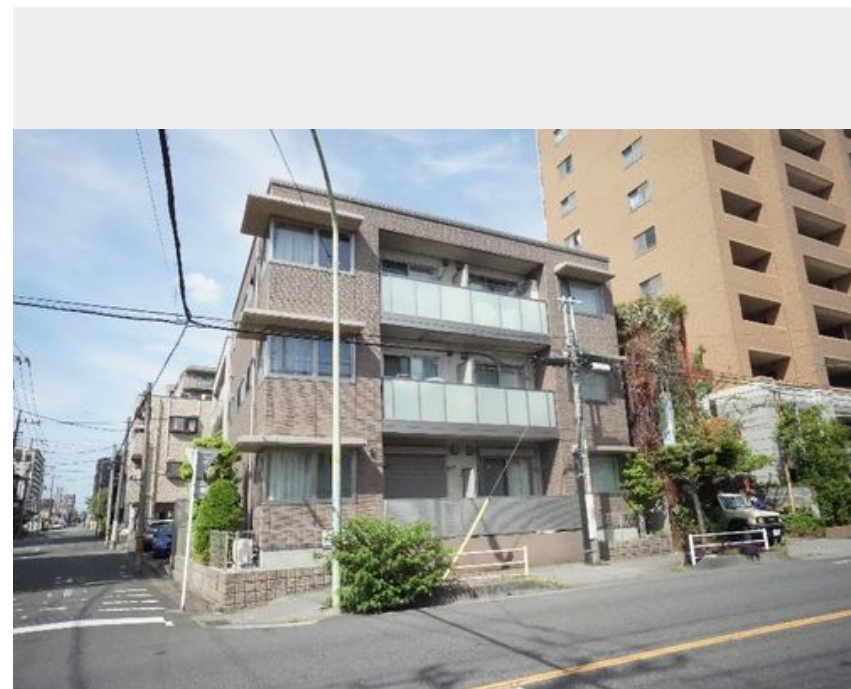

Sha Maison

積水ハウス品質のお部屋を シャーメゾン ショップ Shop

J R 京浜東北線

川口駅 徒歩16分

モバイルで見る

1LDK
マンション

家賃 **93,000 円**

共益費等 7,000 円

敷金 1 ヶ月

礼金 0.5 ヶ月

積水ハウスの賃貸住宅 シャーメゾン

Sha Maison

この物件の
オススメ
ポイント

WiFi付きインターネット回線が無料でご利用いただけるお部屋です！J R 京浜東北線『川口駅』まで徒歩16分★積水ハウス施工の賃貸住宅☆重量鉄骨造3階建の高級感と重厚感を兼ね備えた外観・・・

この物件についている こだわり設備

- 高遮音床システム
- インターネット無料(WiFi付)
- TVモニター付きインターホン
- オートロック
- 防犯ガラス
- 対面キッチン
- 対面キッチン
- コンロ
- 3口コンロ
- 給湯設備
- 追い焚き給湯
- 浴室乾燥機
- 洗濯洗面台

物件名	Illumina 301号室	間取り	1LDK/洋室6.1 LDK11.1(帖)
アクセス	J R 京浜東北線 川口駅 徒歩16分 J R 京浜東北線 西川口駅 徒歩26分	専有面積 / 向き	42.83㎡ / 西
所在地	埼玉県川口市原町12-18	築年月 / 構造	2013年1月下旬 / 鉄骨・3階-3階建
ランドマーク	-	入居 / 契約期間	2024年5月中旬 / 2年
		駐車場	有り / 月 11,000円 ~ 11,000円 (税込)