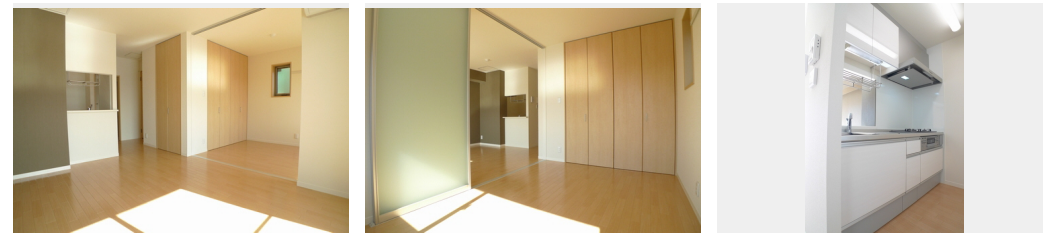

Sha Maison

積水ハウス品質のお部屋を シャーメゾン ショップ Shop

J R 京浜東北線

川口駅 徒歩16分

モバイルで見る

1LDK
マンション

家賃 **93,000 円**

共益費等 7,000 円

敷金 1 ヶ月

礼金 0.5 ヶ月

積水ハウスの賃貸住宅 シャーメゾン

Sha Maison

この物件の
オススメ
ポイント

WiFi付きインターネット回線が無料でご利用いただけるお部屋です！J R 京浜東北線『川口駅』まで徒歩16分★積水ハウス施工の賃貸住宅☆重量鉄骨造3階建の高級感と重厚感を兼ね備えた外観・・・

この物件についている こだわり設備

- 高遮音床システム
- インターネット無料(WiFi付)
- TVモニター付きインターホン
- オートロック
- 防犯ガラス
- 対面キッチン
- 対面キッチン
- コンロ
- 3口コンロ
- 給湯設備
- 追い焚き給湯
- 浴室乾燥機
- 洗濯洗面台

駐車場有り/高遮音床システム「SHAIDD55」/駐輪場(屋根付き)/オートロック/CA TV(都市型)/LGBTQフレンドリー/アクセントクロス/スライディングスクリーン/モニター付ドアホン/全身ミラー/インターネット無料(Wi-Fi対応)/防犯ガラス(合せガラス)/玄関鍵(①キー②ロック)/給湯箇所(浴室・台所・洗面所)/給湯器(ガス)/給湯器(追焚機能付)/浴室乾燥機(暖房乾燥)/シャワー/洗濯機置場(室内)/洗濯洗面化粧台/室内物干し/対面キッチン/ガスコンロ/3口コンロ/グリル付きコンロ/トイレ(洗浄機能付便座)/バス・トイレ

物件名	Illumina 301号室	間取り	1LDK/洋室6.1 LDK11.1(帖)
アクセス	J R 京浜東北線 川口駅 徒歩16分 J R 京浜東北線 西川口駅 徒歩26分	専有面積 / 向き	42.83㎡ / 西
所在地	埼玉県川口市原町12-18	築年月 / 構造	2013年1月下旬 / 鉄骨・3階-3階建
ランドマーク	-	入居 / 契約期間	2024年5月中旬 / 2年
		駐車場	有り / 月 11,000円 ~ 11,000円 (税込)