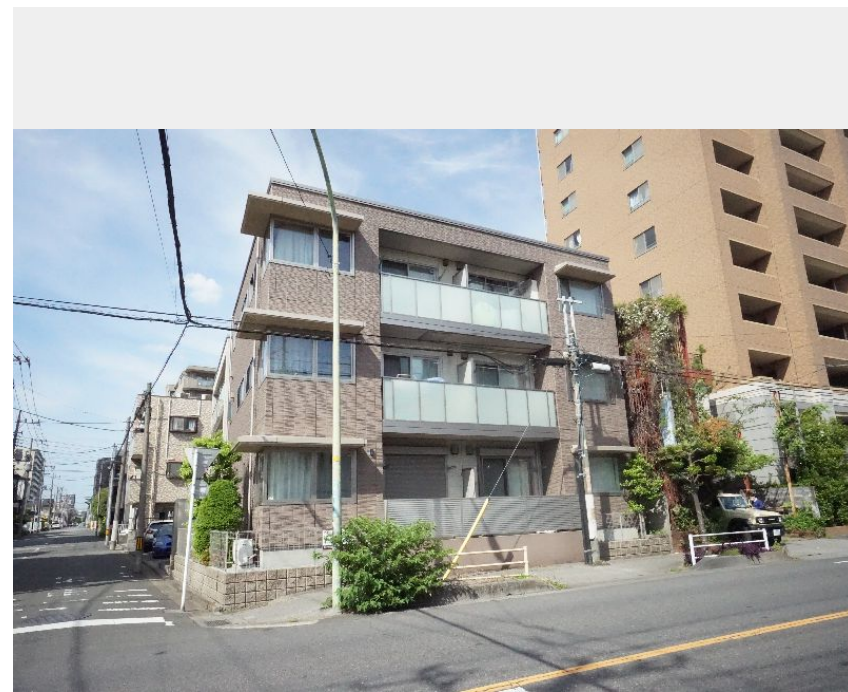

Sha Maison

積水ハウス品質のお部屋を シャーメゾン ショップ Shop

J R 京浜東北線

川口駅 徒歩16分

モバイルで見る

1LDK
マンション

家賃 **90,000 円**

共益費等 **8,000 円**

敷金 **0 ヶ月**

礼金 **1 ヶ月**

積水ハウスの賃貸住宅 シャーメゾン

Sha Maison

この物件の
オススメ
ポイント

インターネット無料 (Wi-Fi付) ・オートロック
上階からの音を大幅に抑える高遮音床システム「シャイド」を採用 / インターネットが無料で入居後すぐに使えます / エントランスに「オートロ・・・」

この物件についている こだわり設備

- 高遮音床システム
- インターネット無料(WiFi付)
- オートロック
- 防犯ガラス
- TVモニター付きインターホン
- 浴室乾燥機
- 追い焚き給湯
- エアコン
- 対面キッチン
- 3口コンロ
- コンロ
- 給湯設備

駐車場有り / 高遮音床システム「SHAIDD55」 / ゴミ集積場 (敷地内) / 駐輪場 (屋根付き) / オートロック / CATV (都市型) / LGBTQフレンドリー / アクセントクロス / スライディングスクリーン / モニタ付ドアホン / 全身ミラー / インターネット無料 (Wi-Fi対応) / 防犯ガラス (合せガラス) / 玄関鍵 (①キー②ロック) / 給湯箇所 (浴室・台所・洗面所) / 給湯器 (ガス) / 給湯器 (追焚機能付) / 浴室乾燥機 (暖房乾燥) / シャワー / 洗濯機置場 (室内) / 洗髪洗面化粧台 / 対面キッチン / ガスコンロ / 3口コンロ / グリル付きコンロ / トイレ (暖房機能付便座) / バス・トイレ

物件名 **Illumina 205号室**
アクセス **J R 京浜東北線 川口駅 徒歩16分**
J R 京浜東北線 西川口駅 徒歩26分
所在地 **埼玉県川口市原町 1 2 - 1 8**
ランドマーク -

間取り **1LDK / 洋室6.4 LDK10.9 (帖)**
専有面積 / 向き **46.03㎡ / 西**
築年月 / 構造 **2013年1月下旬 / 重量鉄骨・2階-3階建**
入居 / 契約期間 **2026年6月上旬 / 2年**
駐車場 **有り / 月 13,200円 ~ 13,200円 (税込)**

入居諸条件備考

シャーメゾンライフSUPPORT24 (月額1,320円税込) にご加入いただけます。ご入居にかかる諸費用として、退去クリーニング費用 (初回契約時) 73,150円 (税込) 鍵交換費用34,100円 (税込) が必要です。 / 火災保険へのご加入が条件となります。 ※ご入居中は、借家人賠償責任保険・個人賠償責任保険が付帯された火災保険へのご加入が必要となります。 積水ハウス不動産グループでは、万一の事故の際、グループが連携して迅速に対応できる「シャーメゾンライフGUARD」(*) へのご加入を推奨しております。 *保険契約の取扱代理店は、積水ハウスシャーメゾンPM東京 (株) および積水ハウスシャーメゾンパートナーズ (株) となります。 / 積水ハウスシャーメゾンパートナーズの保証人不要プラン『らくらくパートナー』に加入が必要です。 [新規契約時] 事務手数料: 33,000円 (税込)、 [毎月] 保証料: 月額賃料等の2% / 諸費用及びその他契約費用は別途打合せ / 駐車場の空・料金等につきましては別途お問合せ下さい。 / 更新料: 新賃料の1ヶ月分

No.131257400205

※消費税は10%として計算しています。 ※掲載されている図面・写真等は、作成方法や撮影方法・時期などにより実際とは異なる場合があります。 ※家具や車などは、配置のイメージであり、賃貸物件に付属していません (家具家電付き等の表示があるものを除く)。

ポイントがたまる
住んでいるだけでポイントが貯まり、住替え時に家賃が最大3ヶ月分無料に!

らくらくパートナー
気分も手間もお財布も、らくらく。保証人不要のらくらくパートナー

第一商事株式会社
TEL:048-252-1971
FAX: 048-256-1439

埼玉県川口市栄町 3 丁目 2 - 2 0
免許番号: 埼玉県免許(17)第348号
所属団体: (公社) 埼玉県宅地建物取引業協会 / (公社) 首都圏不動産公正取引協議会

取引形態
仲介