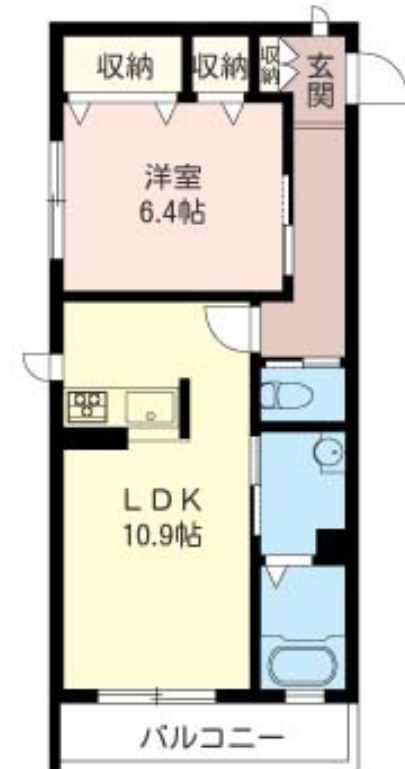

Sha Maison

積水ハウス品質のお部屋を シャーメゾン ショップ Shop

J R 京浜東北線

川口駅 徒歩16分

モバイルで見る

1LDK
マンション

家賃 **90,000 円**

共益費等 **8,000 円**

敷金 **0 ヶ月**

礼金 **1 ヶ月**

積水ハウスの賃貸住宅 シャーメゾン

Sha Maison

この物件の
オススメ
ポイント

インターネット無料 (Wi-Fi付) ・オートロック
上階からの音を大幅に抑える高遮音床システム「シャイド」を採用 / インターネットが無料で入居後すぐに使えます / エントランスに「オートロ・・・」

この物件についている こだわり設備

- 高遮音床システム
- インターネット無料(WiFi付)
- オートロック
- 防犯ガラス
- TVモニター付きインターホン
- 浴室乾燥機
- 追い焚き給湯
- エアコン
- 対面キッチン
- 3口コンロ
- コンロ
- 給湯設備

駐車場有り / 高遮音床システム「SHAIDD55」 / ゴミ集積場 (敷地内) / 駐輪場 (屋根付き) / オートロック / CATV (都市型) / LGBTQフレンドリー / アクセントクロス / スライディングスクリーン / モニタ付ドアホン / 全身ミラー / インターネット無料 (Wi-Fi対応) / 防犯ガラス (合せガラス) / 玄関鍵 (①キー②ロック) / 給湯箇所 (浴室・台所・洗面所) / 給湯器 (ガス) / 給湯器 (追焚機能付) / 浴室乾燥機 (暖房乾燥) / シャワー / 洗濯機置場 (室内) / 洗髪洗面化粧台 / 対面キッチン / ガスコンロ / 3口コンロ / グリル付きコンロ / トイレ (暖房機能付便座) / バス・トイレ

物件名 **Illumina 205号室**
アクセス **J R 京浜東北線 川口駅 徒歩16分**
J R 京浜東北線 西川口駅 徒歩26分
所在地 **埼玉県川口市原町 1 2 - 1 8**
ランドマーク -

間取り **1LDK / 洋室6.4 LDK10.9 (帖)**
専有面積 / 向き **46.03㎡ / 西**
築年月 / 構造 **2013年1月下旬 / 重量鉄骨・2階-3階建**
入居 / 契約期間 **2026年6月上旬 / 2年**
駐車場 **有り / 月 13,200円 ~ 13,200円 (税込)**

入居諸条件備考

シャーメゾンライフSUPPORT24 (月額1,320円税込) にご加入いただけます。ご入居にかかる諸費用として、退去クリーニング費用 (初回契約時) 73,150円 (税込) 鍵交換費用34,100円 (税込) が必要です。 / 火災保険へのご加入が条件となります。 ※ご入居中は、借家人賠償責任保険・個人賠償責任保険が付帯された火災保険へのご加入が必要となります。 積水ハウス不動産グループでは、万一の事故の際、グループが連携して迅速に対応できる「シャーメゾンライフGUARD」(*) へのご加入を推奨しております。 *保険契約の取扱代理店は、積水ハウスシャーメゾンPM東京 (株) および積水ハウスシャーメゾンパートナーズ (株) となります。 / 積水ハウスシャーメゾンパートナーズの保証人不要プラン『らくらくパートナー』に加入が必要です。 [新規契約時] 事務手数料: 33,000円 (税込)、 [毎月] 保証料: 月額賃料等の2% / 諸費用及びその他契約費用は別途打合せ / 駐車場の空・料金等につきましては別途お問合せ下さい。 / 更新料: 新賃料の1ヶ月分

No.131257400205

※消費税は10%として計算しています。 ※掲載されている図面・写真等は、作成方法や撮影方法・時期などにより実際とは異なる場合があります。 ※家具や車などは、配置のイメージであり、賃貸物件に付属していません (家具家電付き等の表示があるものを除く)。

ポイントがたまる
住んでいるだけでポイントが貯まり、住替え時に家賃が最大3ヶ月分無料に!

らくらくパートナー
気分も手間もお財布も、らくらく。保証人不要のらくらくパートナー

第一商事株式会社
TEL:048-252-1971
FAX: 048-256-1439

埼玉県川口市栄町 3 丁目 2 - 2 0
免許番号: 埼玉県免許(17)第348号
所属団体: (公社) 埼玉県宅地建物取引業協会 / (公社) 首都圏不動産公正取引協議会

取引形態
仲介