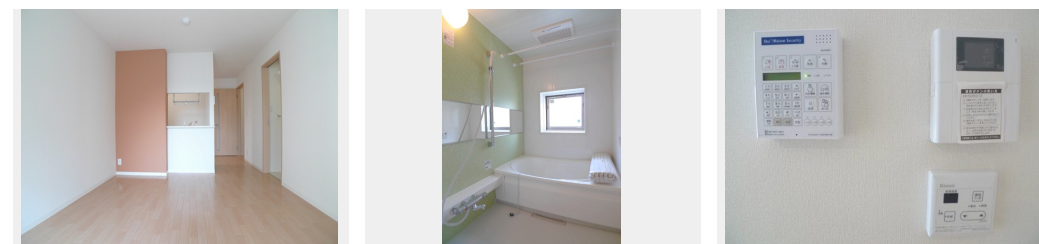

Sha Maison

積水ハウス品質のお部屋を シャーメゾン ショップ Shop

J R 京浜東北線

川口駅 徒歩16分

モバイルで見る

1LDK
マンション

家賃 **90,000 円**

共益費等 **8,000 円**

敷金 **0 ヶ月**

礼金 **1 ヶ月**

積水ハウスの賃貸住宅 シャーメゾン

Sha Maison

この物件の
オススメ
ポイント

インターネット無料 (Wi-Fi付) ・オートロック
上階からの音を大幅に抑える高遮音床システム「シャイド」を採用 / インターネットが無料で入居後すぐに使えます / エントランスに「オートロ・・・」

この物件についている こだわり設備

- 高遮音床システム
- インターネット無料(WiFi付)
- オートロック
- 防犯ガラス
- TVモニター付きインターホン
- 浴室乾燥機
- 追い焚き給湯
- エアコン
- 対面キッチン
- 3口コンロ
- コンロ
- 給湯設備

駐車場有り / 高遮音床システム「SHAIDD55」 / ゴミ集積場 (敷地内) / 駐輪場 (屋根付き) / オートロック / CATV (都市型) / LGBTQフレンドリー / アクセントクロス / スライディングスクリーン / モニタ付ドアホン / 全身ミラー / インターネット無料 (Wi-Fi対応) / 防犯ガラス (合せガラス) / 玄関鍵 (①キー②ロック) / 給湯箇所 (浴室・台所・洗面所) / 給湯器 (ガス) / 給湯器 (追焚機能付) / 浴室乾燥機 (暖房乾燥) / シャワー / 洗濯機置場 (室内) / 洗髪洗面化粧台 / 対面キッチン / ガスコンロ / 3口コンロ / グリル付きコンロ / トイレ (暖房機能付便座) / バス・トイレ