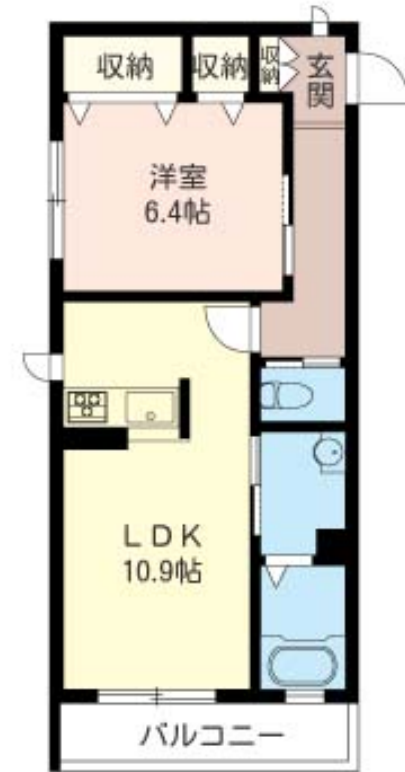

Sha Maison

積水ハウス品質のお部屋を シャーメゾン ショップ Shop

J R 京浜東北線

川口駅 徒歩16分

モバイルで見る

1LDK
マンション

家賃 **86,000 円**

共益費等 7,000 円

敷金 1 ヶ月

礼金 0.5 ヶ月

積水ハウスの賃貸住宅 シャーメゾン

Sha Maison

この物件の
オススメ
ポイント

WiFi付きインターネット回線が無料でご利用いただけるお部屋です！J R 京浜東北線『川口駅』まで徒歩16分積水ハウスの賃貸住宅☆重量鉄骨造3階建の高級感と重厚感を兼ね備えた外観♪オー・・・

この物件についている こだわり設備

- 高遮音床システム
- インターネット無料(WiFi付)
- TVモニター付きインターホン
- オートロック
- 防犯ガラス
- コンロ
- 3口コンロ
- 給湯設備
- 追い焚き給湯
- 浴室乾燥機
- 洗髪洗面台
- 室内物干

物件名 Illumina 105号室
アクセス J R 京浜東北線 川口駅 徒歩16分
J R 京浜東北線 西川口駅 徒歩26分
所在地 埼玉県川口市原町12-18
ランドマーク -

間取り 1LDK/洋室6.4 LDK10.9(帖)
専有面積/向き 46.03m²/西
築年月/構造 2013年1月下旬/鉄骨・1階-3階建
入居/契約期間 即時/2年
駐車場 有り/月11,000円~11,000円(税込)