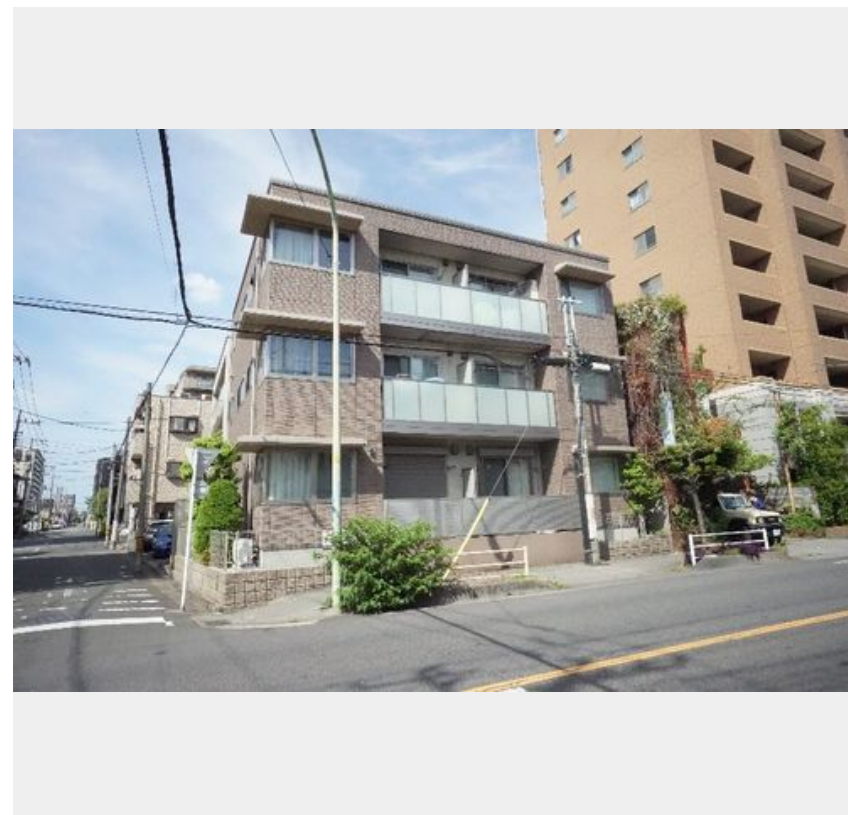

Sha Maison

積水ハウス品質のお部屋を シャーメゾン ショップ Shop

J R 京浜東北線

川口駅 徒歩16分

モバイルで見る

1LDK
マンション

家賃 **86,000 円**

共益費等 7,000 円

敷金 1 ヶ月

礼金 0.5 ヶ月

積水ハウスの賃貸住宅 シャーメゾン

Sha Maison

この物件の
オススメ
ポイント

WiFi付きインターネット回線が無料でご利用いただけるお部屋です！J R 京浜東北線『川口駅』まで徒歩16分積水ハウスの賃貸住宅☆重量鉄骨造3階建の高級感と重厚感を兼ね備えた外観♪オー・・・

この物件についている こだわり設備

- 高遮音床システム
- インターネット無料(WiFi付)
- TVモニター付きインターホン
- オートロック
- 防犯ガラス
- コンロ
- 3口コンロ
- 給湯設備
- 追い焚き給湯
- 浴室乾燥機
- 洗髪洗面台
- 室内物干

物件名 Illumina 105号室
アクセス J R 京浜東北線 川口駅 徒歩16分
J R 京浜東北線 西川口駅 徒歩26分
所在地 埼玉県川口市原町12-18
ランドマーク -

間取り 1LDK/洋室6.4 LDK10.9(帖)
専有面積/向き 46.03m²/西
築年月/構造 2013年1月下旬/鉄骨・1階-3階建
入居/契約期間 即時/2年
駐車場 有り/月11,000円~11,000円(税込)