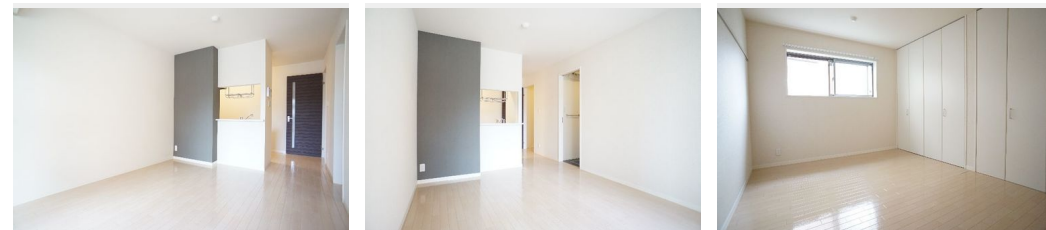

敷金 1 ヶ月

礼金 0.5 ヶ月

積水ハウスの賃貸住宅 シャーメゾン

Sha Maison

この物件の
オススメ
ポイント

WiFi付きインターネット回線が無料でご利用いただけるお部屋です！J R 京浜東北線『川口駅』まで徒歩16分積水ハウスの賃貸住宅☆重量鉄骨造3階建の高級感と重厚感を兼ね備えた外観♪オー・・・

この物件についている こだわり設備

- 高遮音床システム
- インターネット無料(WiFi付)
- TVモニター付きインターホン
- オートロック
- 防犯ガラス
- コンロ
- 3口コンロ
- 給湯設備
- 追い焚き給湯
- 浴室乾燥機
- 洗髪洗面台
- 室内物干

駐車場有り/高遮音床システム「SHAIDD55」/駐輪場(屋根付き)/オートロック/CATV(都市型)/LGBTQフレンドリー/アクセントクロス/スライディングスクリーン/モニター付ドアホン/全身ミラー/インターネット無料(Wi-Fi対応)/防犯ガラス(合せガラス)/玄関鍵(①キー②ロック)/給湯箇所(浴室・台所・洗面所)/給湯器(ガス)/給湯器(追焚機能付)/浴室乾燥機(暖房乾燥)/シャワー/洗濯機置場(室内)/洗髪洗面化粧台/室内物干し/ガスコンロ/3口コンロ/グリル付きコンロ/トイレ(洗浄機能付便座)/バス・トイレ(セパレート)

物件名 Illumina 105号室
アクセス J R 京浜東北線 川口駅 徒歩16分
J R 京浜東北線 西川口駅 徒歩26分
所在地 埼玉県川口市原町12-18
ランドマーク -

間取り 1LDK/洋室6.4 LDK10.9(帖)
専有面積/向き 46.03m²/西
築年月/構造 2013年1月下旬/鉄骨・1階-3階建
入居/契約期間 即時/2年
駐車場 有り/月11,000円~11,000円(税込)