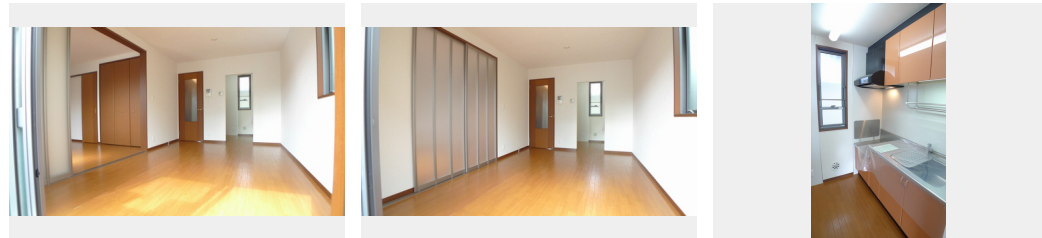

礼金 1.5 ヶ月

モバイルで見る

積水ハウスの賃貸住宅 シャーメゾン

Sha Maison

この物件の
オススメ
ポイント

積水ハウスの賃貸住宅「シャーメゾン」
インターネットが無料で入居後すぐに使えます

この物件についている **こだわり設備**

インターネット
無料(WiFi付)

エアコン

給湯設備

駐車場有り/高齢者対応可/駐輪場(屋根付き)/LGBTQフレンドリー/インターネット無料
(Wi-Fi対応)/給湯器/シャワー/洗濯機置場(室内)/洗面化粧台/エアコン/バルコニー

物件名 マ・メゾン南鳩ヶ谷 101号室
アクセス 埼玉高速鉄道 南鳩ヶ谷駅 徒歩8分
埼玉高速鉄道 川口元郷駅 徒歩23分
所在地 埼玉県川口市南鳩ヶ谷 5丁目2-1-8
ランドマーク -

間取り 1LDK/LDK10.8 洋室6(帖)
専有面積/向き 41.0㎡/南
築年月/構造 2004年11月下旬/軽量鉄骨・1階-2階建
入居/契約期間 2026年5月下旬/2年
駐車場 有り/月 9,428円 ~ 9,428円(税込)