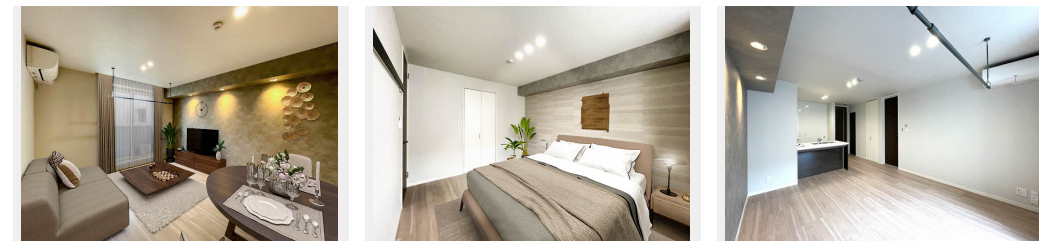

Sha Maison

積水ハウス品質のお部屋を シャーメゾン ショップ Shop

埼玉高速鉄道

浦和美園駅 徒歩8分

モバイルで見る

1LDK
マンション

家賃 **150,000 円**

共益費等 16,000 円

敷金 0 ヶ月

礼金 1 ヶ月

積水ハウスの賃貸住宅 シャーメゾン

Sha Maison

この物件の
オススメ
ポイント

住環境配慮型のZEH×ホテルライクシャーメゾン
積水ハウスの独自基準を満たした厳選シャーメゾン/発電した
電気を使って余った電気は売ることができるZEH住宅/耐震性
を表す指標の最高ラ...

この物件についている こだわり設備

- シャーメゾン セレクション
- ZEH
- 耐震等級3
- 断熱等性能等級4
- 高遮音床システム
- シャーメゾン ガーデンス
- ペット相談可
- 屋内共用廊下タイプ
- エレベーター
- 宅配BOX
- 24時間ゴミ出し可
- IOT対応

駐車場有り/高遮音床システム「SHAIDD55」/住宅性能評価/耐震等級3/断熱等性能等級4/ホテルライク/都市ガス/エレベーター/宅配BOX/ゴミ集積場(敷地内)/24時間ゴミ出し可/高齢者対応可/ペット相談可(犬・猫可)/駐輪場(屋根付き)/オートロック/防犯カメラ/4K・8K対応/BS/シャーメゾンガーデンス/LGBTQフレンドリー/アクセントクロス/ピクチャーレール/スライディングスクリーンホワイトボードタイプ/フローリング/複層ガラス/雨戸(シャッタータイプ)/モニタ付ドアホン/全身ミラー/間接照明/ダウンライト/照明器具

物件名 ウィズプラス浦和美園 ウエスト C棟 203号室

間取り 1LDK/洋室7.3 LDK14 WIC2 (帖)

アクセス 埼玉高速鉄道 浦和美園駅 徒歩8分
J R京浜東北線 浦和駅 バス29分、浦和美園駅西口 バス停

専有面積 / 向き 54.82㎡ / 南

所在地 埼玉県さいたま市緑区美園3丁目24-14

築年月 / 構造 2024年2月下旬/重量鉄骨・2階-3階建

入居 / 契約期間 2026年7月上旬/2年

ランドマーク -

駐車場 有り/月 9,900円 ~ 9,900円 (税込)

入居諸条件備考

シャーメゾンライフSUPPORT24 (月額1,320円税込)にご加入いただけます。ご入居にかかる諸費用として、退去クリーニング費用(初回契約時) 78,320円(税込)スマートロック設定費用16,500円(税込)が必要です。/火災保険へのご加入が条件となります。*ご入居中は、借家人賠償責任保険・個人賠償責任保険が付帯された火災保険へのご加入が必要となります。積水ハウス不動産グループでは、万一の事故の際、グループが連携して迅速に対応できる「シャーメゾンライフGUARD」(*)へのご加入を推奨しております。
*保険契約の取扱代理店は、積水ハウスシャーメゾンPM東京(株)および積水ハウスシャーメゾンパートナーズ(株)となります。/積水ハウスシャーメゾンパートナーズの保証人不要プラン『らくらくパートナー』に加入が必要です。【新規契約時】事務手数料:33,000円(税込)、「毎月」保証料:月額賃料等の2%/諸費用及びその他契約費用は別途打合せ/■ペット飼育時は+敷金1ヵ月が必要となります。■電力会社との太陽光発電設備の売電契約には、賃貸借契約による賃借開始後、手続きに一定の期間を要します。賃借人が売電収入を受領できるのは、賃貸借契約締結後6ヵ月以上先になる場合があります。/駐車場の空・料金等につきましては別途お問合せ下さい。/更新料:新賃料の1ヶ月分

No.133243100203

※消費税は10%として計算しています。※掲載されている図面・写真等は、作成方法や撮影方法・時期などにより実際とは異なる場合があります。※家具や車などは、配置のイメージであり、賃貸物件に付属していません(家具家電付き等の表示があるものを除く)。

ポイントがたまる
住んでいるだけでポイントが貯まり、
住替え時に家賃が最大3ヶ月分無料に!

らくらくパートナー
気分も手間もお財布も、らくらく。
保証人不要のらくらくパートナー

株式会社山修 浦和美園店

TEL:048-767-7067

FAX: 048-767-7068

埼玉県さいたま市緑区美園4丁目13-9モンターナ 2階

免許番号: 埼玉県免許(8)第15274号

所属団体: (公財)日本賃貸住宅管理協会 / (公社)埼玉県宅地建物取引業協会 / 全国賃貸管理ビジネス協会 (ほか)

取引形態
仲介