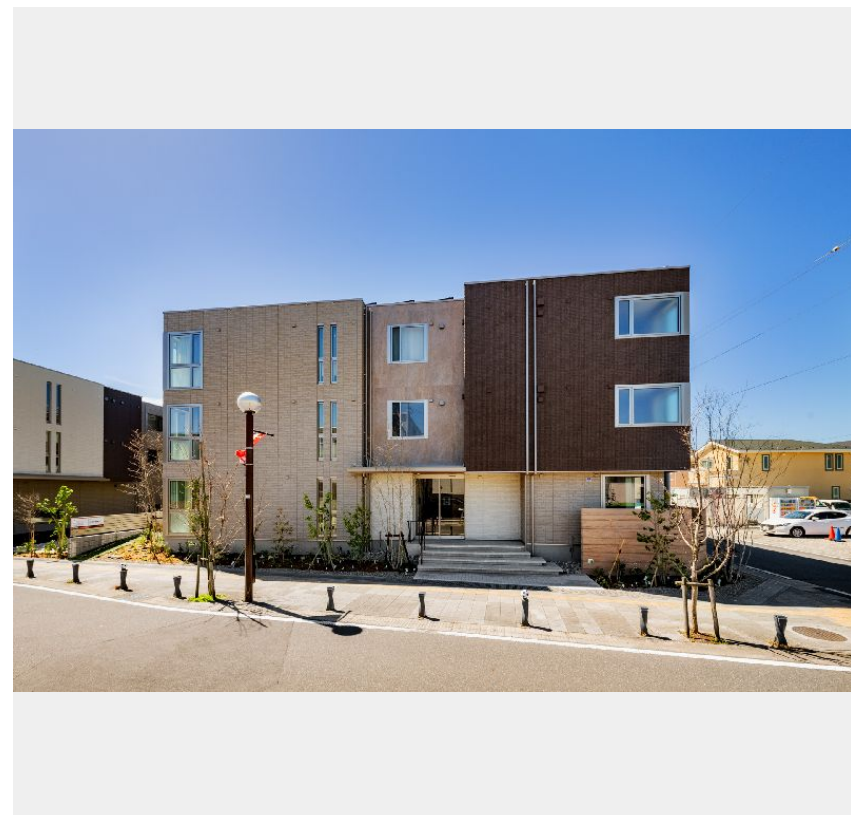

# Sha Maison

積水ハウス品質のお部屋を シャーメゾン ショップ Shop

埼玉高速鉄道

浦和美園駅 徒歩8分

モバイルで見る

1LDK  
マンション

家賃 **150,000 円**

共益費等 16,000 円

敷金 0 ヶ月

礼金 1 ヶ月

積水ハウスの賃貸住宅 シャーメゾン

Sha Maison

この物件の  
オススメ  
ポイント

住環境配慮型のZEH×ホテルライクシャーメゾン  
積水ハウスの独自基準を満たした厳選シャーメゾン/発電した  
電気を使って余った電気は売ることができるZEH住宅/耐震性  
を表す指標の最高ラ...

物件名 ウィズプラス浦和美園 ウエスト C棟 203号室

間取り 1LDK/洋室7.3 LDK14 WIC2 (帖)

アクセス 埼玉高速鉄道 浦和美園駅 徒歩8分  
J R京浜東北線 浦和駅 バス29分、浦和美園駅西口 バス停

専有面積 / 向き 54.82㎡ / 南

所在地 埼玉県さいたま市緑区美園3丁目24-14

築年月 / 構造 2024年2月下旬/重量鉄骨・2階-3階建

入居 / 契約期間 2026年7月上旬/2年