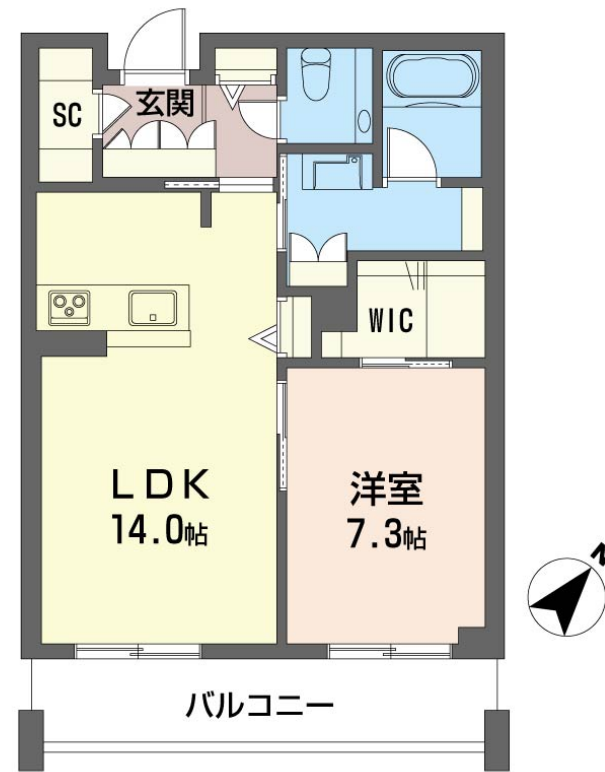

Sha Maison

積水ハウス品質のお部屋を シャーメゾン ショップ Shop

埼玉高速鉄道

浦和美園駅 徒歩8分

モバイルで見る

1LDK
マンション

家賃 **150,000 円**

共益費等 16,000 円

敷金 0 ヶ月

礼金 1 ヶ月

積水ハウスの賃貸住宅 シャーメゾン

Sha Maison

この物件の
オススメ
ポイント

住環境配慮型のZEH×ホテルライクシャーメゾン
積水ハウスの独自基準を満たした厳選シャーメゾン/発電した
電気を使って余った電気は売ることができるZEH住宅/耐震性
を表す指標の最高ラ...

この物件についている こだわり設備

- シャーメゾン セレクション
- ZEH
- 耐震等級3
- 断熱等性能等級4
- 高遮音床システム
- シャーメゾン ガーデンス
- ペット相談可
- 屋内共用廊下タイプ
- エレベーター
- 宅配BOX
- 24時間ゴミ出し可
- IOT対応

駐車場有り/高遮音床システム「SHAIDD55」/住宅性能評価/耐震等級3/断熱等性能等級4/ホテルライク/都市ガス/エレベーター/宅配BOX/ゴミ集積場(敷地内)/24時間ゴミ出し可/高齢者対応可/ペット相談可(犬・猫可)/駐輪場(屋根付き)/オートロック/防犯カメラ/4K・8K対応/BS/シャーメゾンガーデンス/LGBTQフレンドリー/アクセントクロス/ピクチャーレール/スライディングスクリーンホワイトボードタイプ/フローリング/複層ガラス/雨戸(シャッタータイプ)/モニタ付ドアホン/全身ミラー/間接照明/ダウンライト/照明器具

物件名 ウィズプラス浦和美園 ウエスト C棟 203号室

間取り 1LDK/洋室7.3 LDK14 WIC2 (帖)

アクセス 埼玉高速鉄道 浦和美園駅 徒歩8分
J R京浜東北線 浦和駅 バス29分、浦和美園駅西口 バス停

専有面積 / 向き 54.82㎡ / 南

所在地 埼玉県さいたま市緑区美園3丁目24-14

築年月 / 構造 2024年2月下旬/重量鉄骨・2階-3階建

入居 / 契約期間 2026年7月上旬/2年

ランドマーク -

駐車場 有り/月 9,900円 ~ 9,900円 (税込)

入居諸条件備考

シャーメゾンライフSUPPORT24 (月額1,320円税込)にご加入いただけます。ご入居にかかる諸費用として、退去クリーニング費用(初回契約時) 78,320円(税込)スマートロック設定費用16,500円(税込)が必要です。/火災保険へのご加入が条件となります。*ご入居中は、借家人賠償責任保険・個人賠償責任保険が付帯された火災保険へのご加入が必要となります。積水ハウス不動産グループでは、万一の事故の際、グループが連携して迅速に対応できる「シャーメゾンライフGUARD」(*)へのご加入を推奨しております。
*保険契約の取扱代理店は、積水ハウスシャーメゾンPM東京(株)および積水ハウスシャーメゾンパートナーズ(株)となります。/積水ハウスシャーメゾンパートナーズの保証人不要プラン『らくらくパートナー』に加入が必要です。【新規契約時】事務手数料:33,000円(税込)、「毎月」保証料:月額賃料等の2%/諸費用及びその他契約費用は別途打合せ/■ペット飼育時は+敷金1ヵ月が必要となります。■電力会社との太陽光発電設備の売電契約には、賃貸借契約による賃借開始後、手続きに一定の期間を要します。賃借人が売電収入を受領できるのは、賃貸借契約締結後6ヵ月以上先になる場合があります。/駐車場の空・料金等につきましては別途お問合せ下さい。/更新料:新賃料の1ヶ月分

No.133243100203

※消費税は10%として計算しています。※掲載されている図面・写真等は、作成方法や撮影方法・時期などにより実際とは異なる場合があります。※家具や車などは、配置のイメージであり、賃貸物件に付属していません(家具家電付き等の表示があるものを除く)。

ポイントがたまる
住んでいるだけでポイントが貯まり、
住替え時に家賃が最大3ヶ月分無料に!

らくらくパートナー
気分も手間もお財布も、らくらく。
保証人不要のらくらくパートナー

株式会社山修 浦和美園店

TEL:048-767-7067

FAX: 048-767-7068

埼玉県さいたま市緑区美園4丁目13-9モンターナ 2階

免許番号: 埼玉県免許(8)第15274号

所属団体: (公財)日本賃貸住宅管理協会 / (公社)埼玉県宅地建物取引業協会 / 全国賃貸管理ビジネス協会 (ほか)

取引形態
仲介