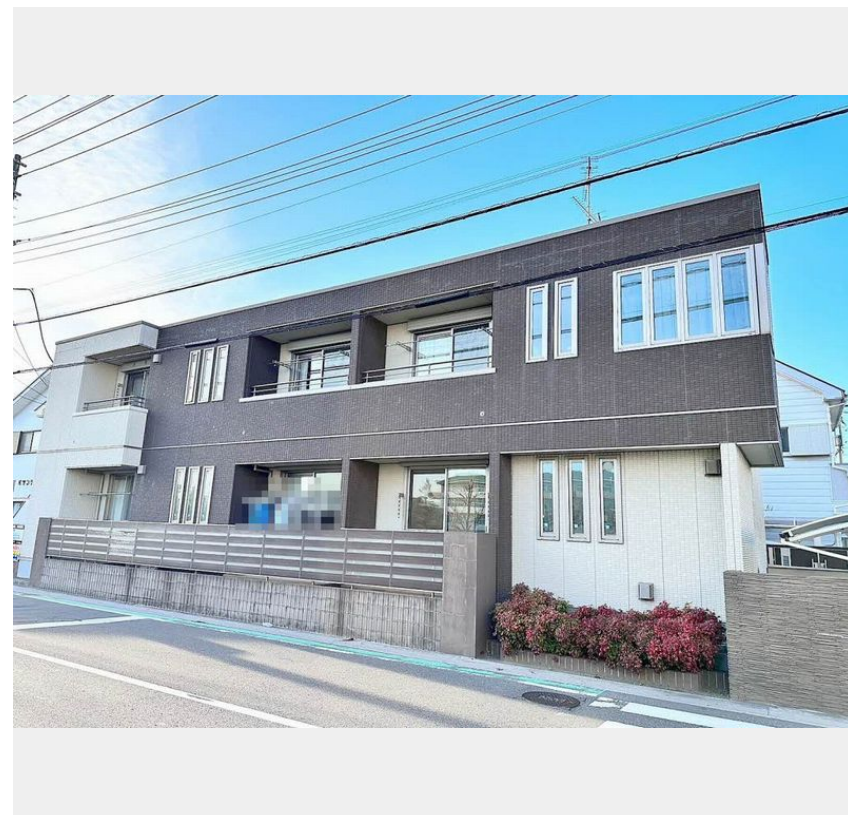

Sha Maison

積水ハウス品質のお部屋を シャーメゾン ショップ Shop

J R 埼京線

北戸田駅 徒歩10分

モバイルで見る

1LDK
アパート

家賃 **85,000 円**

共益費等 7,000 円

敷金 0 ヶ月

礼金 1.5 ヶ月

積水ハウスの賃貸住宅 シャーメゾン

Sha Maison

この物件の
オススメ
ポイント

無料W I - F I 導入物件。

上階からの音を大幅に抑える高遮音床システム「シャイド」を採用／インターネットが無料で入居後すぐに使えます／エントランスに「オートロック」を採用／窓には侵入・・・

この物件についている **こだわり設備**

物件名	サンメゾン北戸田 102号室	間取り	1LDK／洋室3.3 LDK9.8 (帖)
アクセス	J R 埼京線 北戸田駅 徒歩10分 J R 京浜東北線 南浦和駅 徒歩27分	専有面積 / 向き	33.75㎡ / 南東
所在地	埼玉県さいたま市南区辻 8 丁目 2 - 1 9	築年月 / 構造	2011年9月下旬 / 軽量鉄骨・1階-2階建
ランドマーク	-	入居 / 契約期間	2026年6月中旬 / 2年
		駐車場	なし