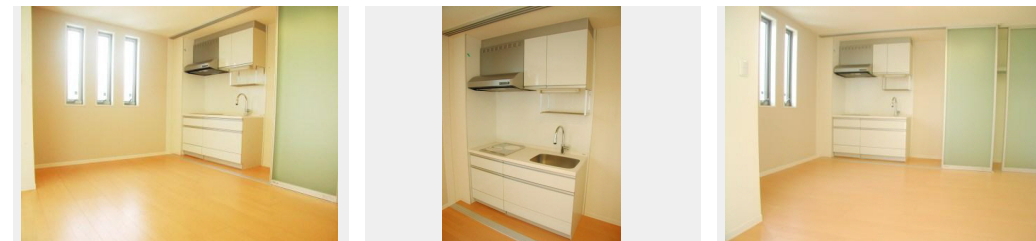

Sha Maison

積水ハウス品質のお部屋を シャーメゾン ショップ Shop

J R 埼京線

北戸田駅 徒歩10分

モバイルで見る

1LDK
アパート

家賃 **85,000 円**

共益費等 7,000 円

敷金 0 ヶ月

礼金 1.5 ヶ月

積水ハウスの賃貸住宅 シャーメゾン

Sha Maison

この物件の
オススメ
ポイント

無料W I - F I 導入物件。

上階からの音を大幅に抑える高遮音床システム「シャイド」を採用／インターネットが無料で入居後すぐに使えます／エントランスに「オートロック」を採用／窓には侵入・・・

この物件についている **こだわり設備**

- 高遮音床システム
- インターネット 無料(WiFi付)
- オートロック
- 防犯ガラス
- 電動シャッター
- TVモニター付き インターホン
- 浴室乾燥機
- 追い焚き給湯
- エアコン
- IHクッキングヒーター
- コンロ
- 給湯設備

高遮音床システム「SHAIDD55」／ゴミ集積場(敷地内)／高齢者対応可／駐輪場(屋根付き)／オートロック／LGBTQフレンドリー／スライディングスクリーン／フローリング／雨戸(電動シャッタータイプ)／モニター付ドアホン／全身ミラー／インターネット無料(Wi-Fi対応)／防犯ガラス(合せガラス)／玄関鍵(①キー②ロック)／給湯箇所(浴室・台所・洗面所)／給湯器(ガス)／給湯器(追焚機能付)／浴室乾燥機(暖房乾燥)／シャワー／洗濯機置場(室内)／洗髪洗面化粧台／IHクッキングヒーター／バス・トイレ(セパレート)／エアコン／バルコニー／都市ガス

物件名	サンメゾン北戸田 102号室	間取り	1LDK／洋室3.3 LDK9.8 (帖)
アクセス	J R 埼京線 北戸田駅 徒歩10分 J R 京浜東北線 南浦和駅 徒歩27分	専有面積 / 向き	33.75㎡ / 南東
所在地	埼玉県さいたま市南区辻 8 丁目 2 - 1 9	築年月 / 構造	2011年9月下旬 / 軽量鉄骨・1階-2階建
ランドマーク	-	入居 / 契約期間	2026年6月中旬 / 2年
		駐車場	なし