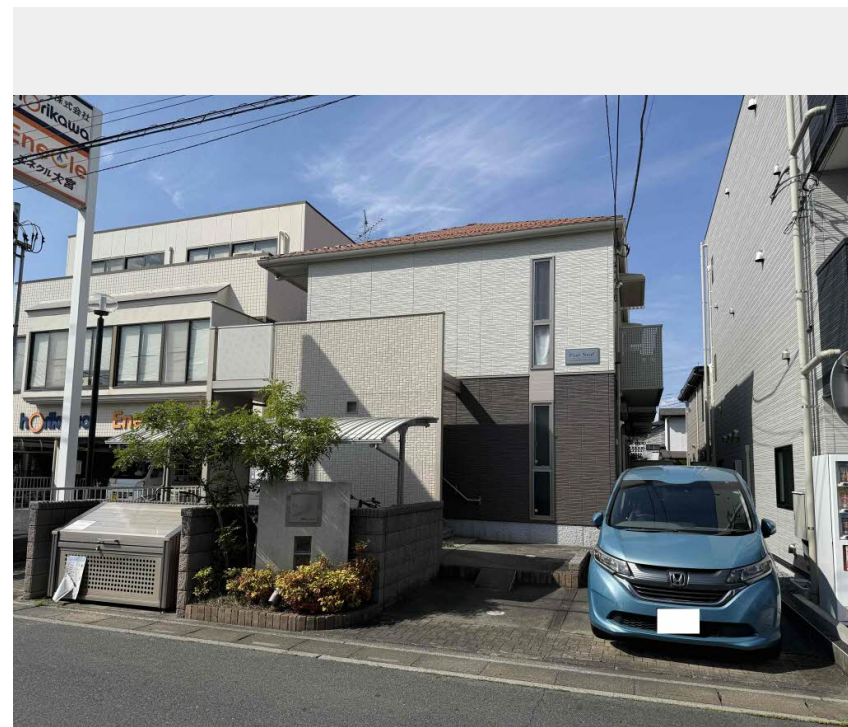

Sha Maison

積水ハウス品質のお部屋を シャーメゾン ショップ Shop

J R東北本線

東大宮駅 徒歩7分

モバイルで見る

1R
アパート

家賃 **63,000 円**

共益費等 6,000 円

敷金 0 ヶ月

礼金 1 ヶ月

積水ハウスの賃貸住宅 シャーメゾン

Sha Maison

この物件の
オススメ
ポイント

インターネット無料の積水ハウス施工のシャーメゾンです。宅配ボックス付きなので不在時にも荷物を受け取れます/インターネットが無料で入居後すぐに使えます/窓には侵入抑止効果が期待でき・・・

この物件についている こだわり設備

- 宅配BOX
- インターネット無料(WiFi付)
- 防犯ガラス
- 電動シャッター
- TVモニター付きインターホン
- WIC・納戸
- 浴室乾燥機
- 追い焚き給湯
- エアコン
- 対面キッチン
- コンロ
- 給湯設備

物件名	Pont Neuf 102号室	間取り	ワンルーム/ワンルーム10.7(帖)
アクセス	J R東北本線 東大宮駅 徒歩7分 東武野田線 大和田駅 バス13分、東大宮駅(国際興業バ)	専有面積 / 向き	29.52㎡ / 南東
所在地	埼玉県さいたま市見沼区東大宮4丁目68-15	築年月 / 構造	2009年3月下旬 / 軽量鉄骨・1階-2階建
ランドマーク	-	入居 / 契約期間	2026年6月上旬 / 2年
		駐車場	有り / 月 7,560円 ~ 7,560円(税込)