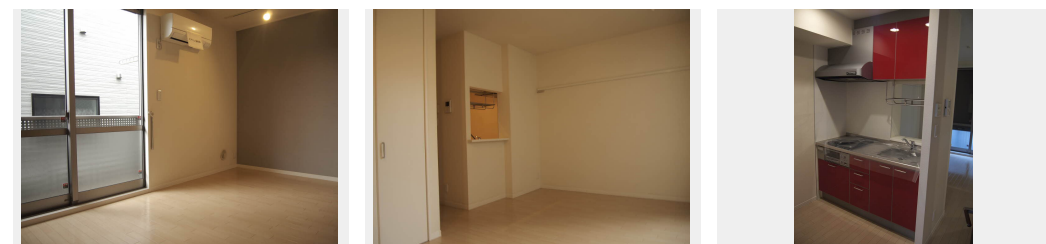

Sha Maison

積水ハウス品質のお部屋を シャーメゾン ショップ Shop

J R東北本線

東大宮駅 徒歩7分

モバイルで見る

1R
アパート

家賃 **63,000 円**

共益費等 6,000 円

敷金 0 ヶ月

礼金 1 ヶ月

積水ハウスの賃貸住宅 シャーメゾン

Sha Maison

この物件の
オススメ
ポイント

インターネット無料の積水ハウス施工のシャーメゾンです。宅配ボックス付きなので不在時にも荷物を受け取れます/インターネットが無料で入居後すぐに使えます/窓には侵入抑止効果が期待でき・・・

この物件についている こだわり設備

- 宅配BOX
- インターネット無料(WiFi付)
- 防犯ガラス
- 電動シャッター
- TVモニター付きインターホン
- WIC・納戸
- 浴室乾燥機
- 追い焚き給湯
- エアコン
- 対面キッチン
- コンロ
- 給湯設備

駐車場有り/宅配BOX/ゴミ集積場(敷地内)/高齢者対応可/駐輪場(屋根付き)/CATV(都市型)/BS/インターネット対応(CATV)/LGBTQフレンドリー/雨戸(電動シャッタータイプ)/モニター付ドアホン/全身ミラー/間接照明/インターネット無料(Wi-Fi対応)/防犯ガラス(合せガラス)/給湯箇所(浴室・台所・洗面所)/給湯器/給湯器(追焚機能付)/浴室乾燥機(暖房乾燥)/シャワー/洗濯機置場(室内)/洗髪洗面化粧台/対面キッチン/ガスコンロ/2口コンロ/グリル付きコンロ/トイレ(暖房機能付便座)/バス・トイレ(セパレート)/ウォークインク

物件名	Pont Neuf 102号室	間取り	ワンルーム/ワンルーム10.7(帖)
アクセス	J R東北本線 東大宮駅 徒歩7分 東武野田線 大和田駅 バス13分、東大宮駅(国際興業バ)	専有面積 / 向き	29.52㎡ / 南東
所在地	埼玉県さいたま市見沼区東大宮4丁目68-15	築年月 / 構造	2009年3月下旬 / 軽量鉄骨・1階-2階建
ランドマーク	-	入居 / 契約期間	2026年6月上旬 / 2年
		駐車場	有り / 月 7,560円 ~ 7,560円(税込)