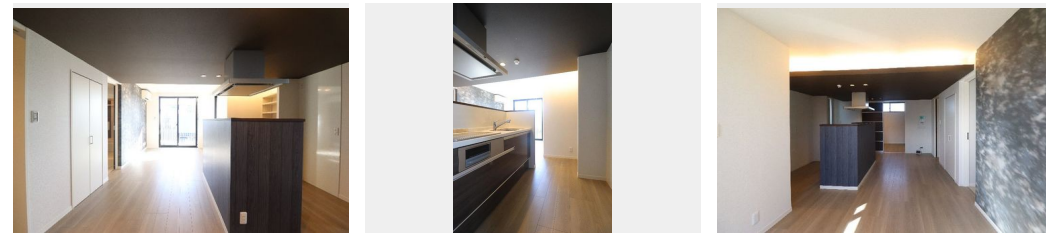

Sha Maison

積水ハウス品質のお部屋を シャーメゾン ショップ Shop

J R 京浜東北線

大宮駅 徒歩19分

モバイルで見る

1LDK
マンション

家賃 **139,000 円**

共益費等 8,000 円

敷金 1 ヶ月

礼金 1 ヶ月

積水ハウスの賃貸住宅 シャーメゾン

Sha Maison

この物件の
オススメ
ポイント

ZEH（ネット・ゼロ・エネルギー・ハウス）仕様で断熱性、省エネ性能に優れたシャーメゾンです。太陽光発電仕様の物件で、発電した電力は使用分に割り当てられ、余剰分は売電が可能です。京浜・・・

この物件についている こだわり設備

- 屋内共用廊下タイプ
- シャーメゾン ガーデンス
- 高遮音床システム
- ZEH
- 宅配BOX
- 太陽光発電
- 耐震等級3
- 耐震等級3
- 断熱等性能等級4
- インターネット無料(WiFi付)
- TVモニター付きインターホン
- オートロック
- 防犯カメラ

駐車場有り/高遮音床システム「SHAIDD55」/耐震等級3/断熱等性能等級4/ホテルライク/エレベーター/宅配BOX/ゴミ集積場(敷地内)/駐輪場(屋根付き)/オートロック/防犯カメラ/BS/シャーメゾンガーデンス/LGBTQフレンドリー/角部屋/アクセントクロス/スライディングスクリーン/フローリング/雨戸(電動シャッタータイプ)/モニター付ドアホン/全身ミラー/ダウンライト/照明器具(LED)/インターネット無料(Wi-Fi対応)/防犯ガラス(合せガラス)/スマートロック/玄関鍵(①キー②ロック)/給湯箇所(浴室・台所・洗面所)/エコジョー

物件名 クレ・ドゥ・ボヌール 101号室

間取り 1LDK/洋室5.4 LDK15.7(帖)

アクセス J R 京浜東北線 大宮駅 徒歩19分
J R 京浜東北線 大宮駅 バス10分、天沼中央通り バス停

専有面積 / 向き 51.7㎡/南

所在地 埼玉県さいたま市大宮区天沼町1丁目512-3

築年月 / 構造 2024年1月下旬/重量鉄骨・1階-3階建

ランドマーク -

入居 / 契約期間 即時/2年

駐車場 有り/月 12,000円 ~ 12,000円 (税込)

入居諸条件備考

シャーメゾンライフSUPPORT24(月額880円税込)へ別途加入要。退室時ハウスクリーニング費用として54,450円(税込)ご負担頂きます。スマートロック設定費用として16,500円(税込)ご負担頂きます。/火災保険へのご加入が条件となります。*ご入居中は、借家人賠償責任保険・個人賠償責任保険が付帯された火災保険へのご加入が必要となります。積水ハウス不動産グループでは、万一の事故の際、グループが連携して迅速に対応できる「シャーメゾンライフGUARD」(*)へのご加入を推奨しております。*保険契約の取扱代理店は、積水ハウス不動産東京(株)および積水ハウス不動産パートナーズ(株)となります。/積水ハウス不動産パートナーズの保証人不要プラン『らくらくパートナー』に加入が必要です。[新規契約時]事務手数料:33,000円(税込)、[毎月]保証料:月額賃料等の2%/諸費用及び、契約に要する費用は別途打合せ/お部屋の空き状況の確認は(株)レックス大興までお問い合わせ下さい。/駐車場の空・料金等につきましては別途お問合せ下さい。/更新料:新賃料の1ヶ月分

※消費税は10%として計算しています。※掲載されている図面・写真等は、作成方法や撮影方法・時期などにより実際とは異なる場合があります。※家具や車などは、配置のイメージであり、賃貸物件に付属していません(家具家電付き等の表示があるものを除く)。

ポイントがたまる
住んでいるだけでポイントが貯まり、
住替え時に家賃が最大3ヶ月分無料に!

らくらくパートナー
気分も手間もお財布も、らくらく。
保証人不要のらくらくパートナー

株式会社レックス大興 大宮西口店

TEL:048-658-0555
FAX: 048-658-1332

埼玉県さいたま市大宮区桜木町1丁目1-1

免許番号: 埼玉県免許(7)第17276号

所属団体: (公社)埼玉県宅地建物取引業協会 / (公社)首都圏不動産公正

取引協議会

取引形態
仲介