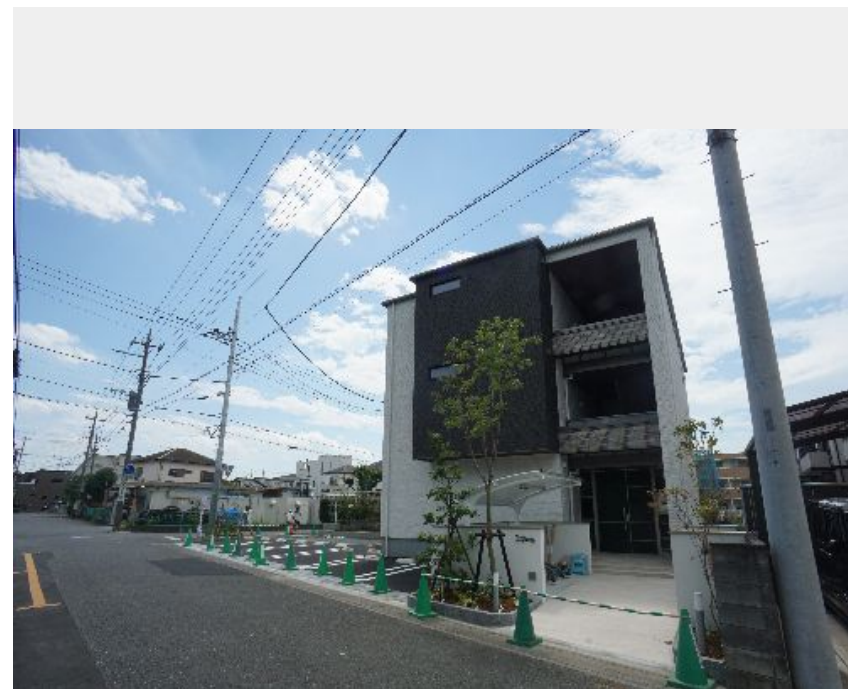

# Sha Maison

積水ハウス品質のお部屋を シャーメゾン ショップ Shop

J R 高崎線

上尾駅 徒歩22分

モバイルで見る

**1LDK**  
マンション

家賃 **95,000 円**

共益費等 5,000 円

敷金 1 ヶ月

礼金 2 ヶ月

この物件の  
オススメ  
ポイント

積水ハウスの3階建シャーメゾン。太陽光入居者様売電。インターネット・Wi-Fi無料物件。イオンモール上尾まで徒歩8分(600m)、ファミリーマートまで徒歩2分(160m)で便利な立...

積水ハウスの賃貸住宅 シャーメゾン

Sha Maison

物件名	ルッソ 101号室	間取り	1LDK/洋室6.3 LDK14.5(帖)
アクセス	J R 高崎線 上尾駅 徒歩22分 J R 高崎線 宮原駅 距離2.6km	専有面積 / 向き	53.0㎡ / 南
所在地	埼玉県さいたま市北区别所町 8 3 - 1	築年月 / 構造	2022年8月上旬 / 重量鉄骨・1階-3階建
ランドマーク	-	入居 / 契約期間	2024年6月下旬 / 2年
		駐車場	有り / 月 7,700円 ~ 7,700円 (税込)