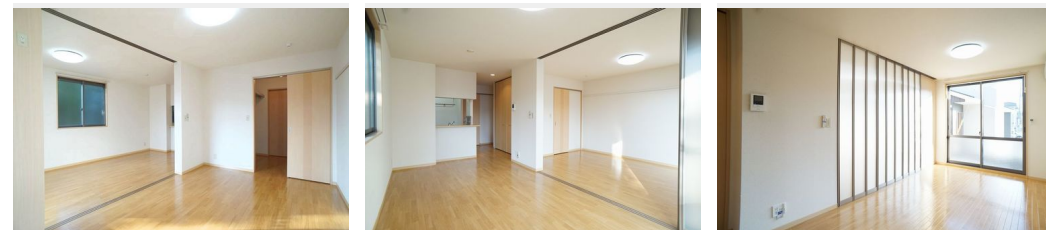

敷金 1 ヶ月

礼金 1 ヶ月

積水ハウスの賃貸住宅 シャーメゾン

Sha Maison

この物件の  
オススメ  
ポイント

【埼玉県最多の乗り入れ本数！『大宮駅』など3駅利用可！】  
J R川越線『西大宮駅』徒歩8分（640m）！『指扇駅』徒歩23分（1,840m）、埼玉県No.1の乗降者数を誇るビッグターミ...

この物件についている **こだわり設備**

- しゃ熱断熱 複層ガラス
- インターネット 無料(WiFi付)
- TVモニター付き インターホン
- 対面 キッチン
- 給湯設備
- 追い焚き給湯
- 浴室乾燥機
- 洗髪洗面台
- 室内物干
- 温水洗浄便座
- エアコン
- 間接照明

物件名	ピュア コート 101号室	間取り	1LDK/洋室7.6 LDK13.1(帖)
アクセス	J R川越線 西大宮駅 徒歩8分 J R川越線 指扇駅 徒歩23分	専有面積 / 向き	49.8㎡ / 南
所在地	埼玉県さいたま市西区三橋6丁目1329-5	築年月 / 構造	2004年3月下旬 / 軽量鉄骨・1階-2階建
ランドマーク	●イオンショッピングセンター大宮西 / 徒歩10分	入居 / 契約期間	即時 / 2年
		駐車場	有り / 月 6,600円 ~ 6,600円 (税込)