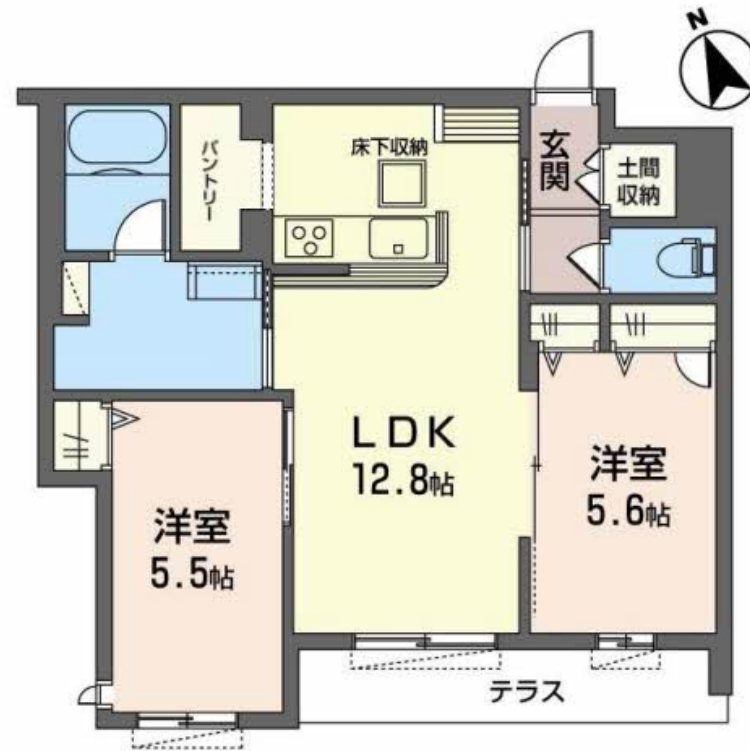

Sha Maison

積水ハウス品質のお部屋を シャーメゾン ショップ Shop

大阪メトロ御堂筋線

江坂駅 徒歩6分

モバイルで見る

2LDK
マンション

家賃 **147,000 円**

共益費等 7,000 円

敷金 30,000 円

契約一時金 100,000 円

積水ハウスの賃貸住宅 シャーメゾン

Sha Maison

この物件の
オススメ
ポイント

お部屋探しなら、まずは「シャーメゾン」をチェック！
耐震性を表す指標の最高ランク「耐震等級3」を取得／上階からの音を大幅に抑える高遮音床システム「シャイド」を採用／街並みに調和する・・・

この物件についている **こだわり設備**

- 耐震等級3
- 高遮音床システム
- シャーメゾン ガーデンス
- 宅配BOX
- インターネット無料(WiFi付)
- オートロック
- 防犯カメラ
- 防犯ガラス
- 電動シャッター
- TVモニター付きインターホン
- しゃ熱断熱複層ガラス
- 浴室乾燥機

BS/CATV (e o光TV) / インターネット対応 / インターネット無料 (Wi-Fi対応) / オートロック・自動ドア / 宅配BOX / 掲示板 / シャーメゾンガーデンス / 耐震等級3 / ゴミ集積場 (敷地内) / 駐輪場 (屋根付き) / 高遮音床システム「SHAIDD55」 / 防犯カメラ / 消火器 / 植栽 / LGBTQフレンドリー / 建築物省エネ性能表示制度 (BELS) / 高齢者対応可 / 玄関鍵 (①キー ②ロック) / 玄関鍵 (オプナス) / カラーモニター付ドアホン / 電話配管有 / システムキッチン / 対面キッチン / 3口コンロ (2口IH+ラジエント) / 給湯器 (追焚機能付) / エコジョーズ / 給湯箇所 (浴

物件名 l a l a e i d 江坂 0103号室

間取り 2LDK / 洋室5.6 洋室5.5 LDK12.8 (帖)

アクセス 大阪メトロ御堂筋線 江坂駅 徒歩6分
阪急電鉄阪急千里線 豊津駅 徒歩25分

専有面積 / 向き 58.66㎡ / 南 (角部屋)

所在地 大阪府吹田市江の木町 1 3 - 2 0

築年月 / 構造 2023年1月中旬 / 重量鉄骨・1階-3階建

入居 / 契約期間 即時 / 2年

ランドマーク -

駐車場 駐車場空無し

入居諸条件備考

契約一時金は契約時に借主より貸主に支払われ返還されないお金です。 / 24時間365日緊急時対応受付物件：専用部分内の住まいのトラブルは「シャーメゾンライフSUPPORT24」(月額1,320円税込)にご加入いただきます。 / ご入居にかかる諸費用として、クリーニング特約料(初回契約時)64,526円(税込)、鍵交換費用(初回契約時)16,500円(税込)が必要です。 / 火災保険へのご加入が条件となります。 *ご入居中は、借家人賠償責任保険・個人賠償責任保険が付帯された火災保険へのご加入が必要となります。積水ハウス不動産グループでは、万一の事故の際、グループが連携して迅速に対応できる「シャーメゾンライフGUARD」(*)へのご加入を推奨しております。 *保険契約の取扱代理店は、積水ハウスシャーメゾンPM関西(株)および積水ハウスシャーメゾンパートナーズ(株)となります。 / 積水ハウスシャーメゾンパートナーズの保証人不要プラン『らくらくパートナー』に加入が必要です。 [新規契約時] 事務手数料：33,000円(税込)、 [毎月] 保証料：月額賃料等の2% / 諸費用及びその他契約費用は別途打合せ / 更新料：新賃料の1ヶ月分

No.000942000103

※消費税は10%として計算しています。 ※掲載されている図面・写真等は、作成方法や撮影方法・時期などにより実際とは異なる場合があります。 ※家具や車などは、配置のイメージであり、賃貸物件に付属していません(家具家電付き等の表示があるものを除く)。

ポイントがたまる
住んでいるだけでポイントが貯まり、
住替え時に家賃が最大3ヶ月分無料に!

らくらくパートナー
気分も手間もお財布も、らくらく。
保証人不要のらくらくパートナー

株式会社成都不動産
TEL:06-6821-2320
FAX: 06-6821-2321

江坂店

大阪府吹田市江坂町1丁目14-21-102 セレニテ江坂ミラク1階
免許番号：大阪府知事(6)第45946号

取引形態
仲介