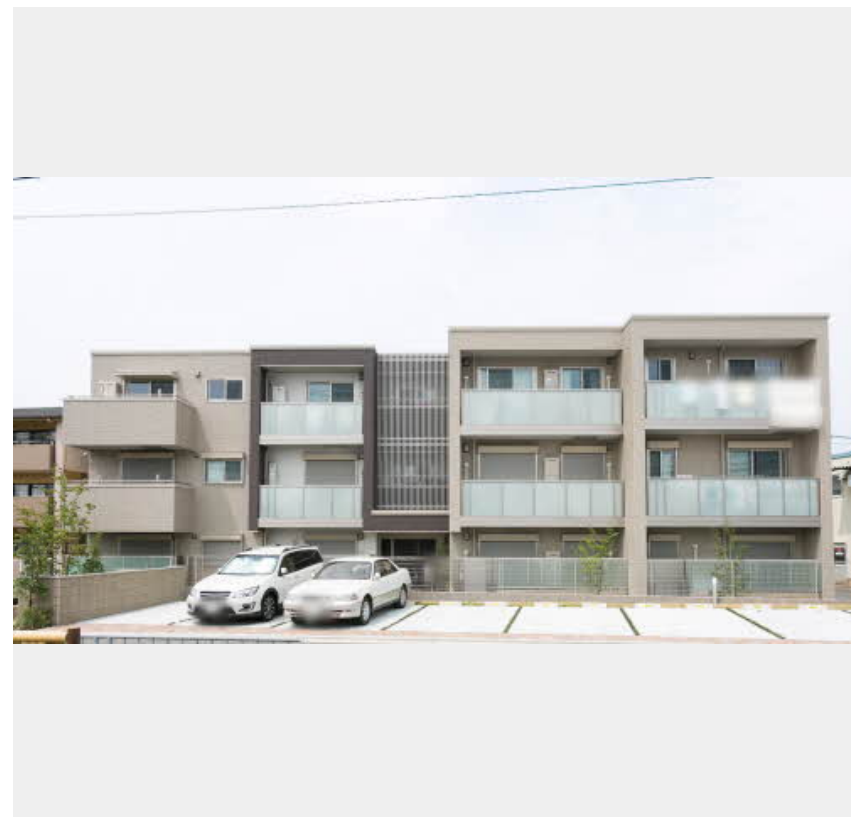

# Sha Maison

積水ハウス品質のお部屋を シャーメゾン ショップ Shop

泉北高速鉄道

深井駅 徒歩8分

モバイルで見る

**1LDK**  
マンション

家賃 **90,000 円**

共益費等 4,500 円

敷金 20,000 円

契約一時金 180,000 円

この物件の  
オススメ  
ポイント

積水ハウス株式会社施工の物件です。/「エコジョーズ」採用でガスを効率的に使うことができます。/高遮音床システム「SHAI DD55」採用。上階からの衝撃音を一般的な賃貸住宅の1/2に・・・

積水ハウスの賃貸住宅 シャーメゾン

Sha Maison

物件名 Sha Maison Green Scent 0202号 室

アクセス 泉北高速鉄道 深井駅 徒歩8分

所在地 大阪府堺市中区東山90-1

ランドマーク -

間取り 1LDK+S(納戸)/洋室7.3 S6.4 LDK10.5(帖)

専有面積/向き 62.76㎡/南