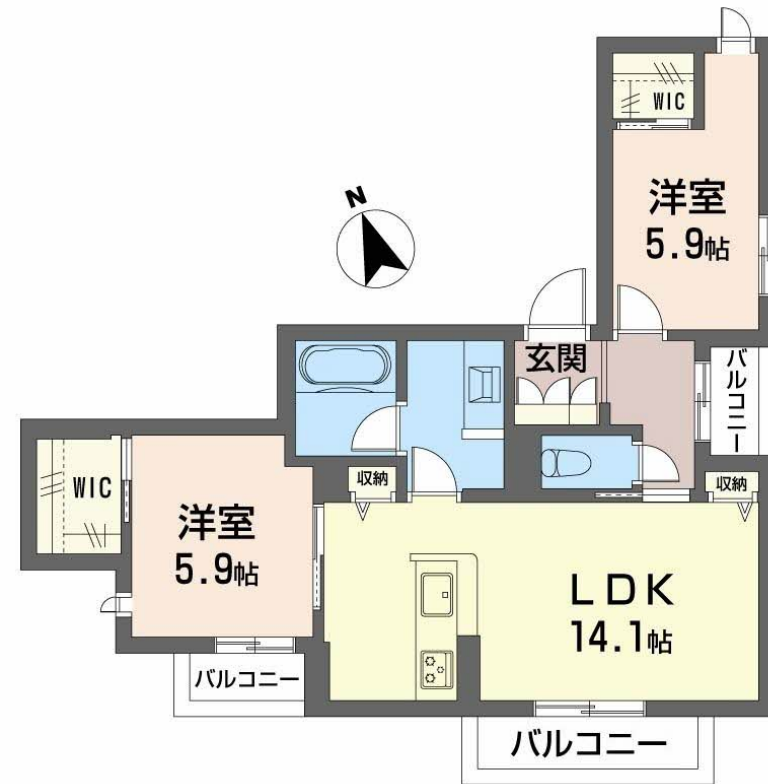

Sha Maison

積水ハウス品質のお部屋を シャーメゾン ショップ Shop

J R大阪環状線

天王寺駅 徒歩5分

モバイルで見る

2LDK
マンション

家賃 **215,000 円**

共益費等 13,500 円

敷金 30,000 円

契約一時金 480,000 円

この物件の
オススメ
ポイント

お部屋探しなら、まずは「シャーメゾン」をチェック！
発電した電気を使えて余った電気は売ることができるZEH住宅
／外気の影響を受けにくい省エネ基準を満たす指標「断熱等級
6」を取得／上・・・

この物件についている **こだわり設備**

- ZEH
- 断熱等性能等級6
- 高遮音床システム
- 犬/猫相談可
- 屋内共用廊下タイプ
- エレベーター
- 宅配BOX
- IOT対応
- インターネット無料(WiFi付)
- 動画視聴サービス
- オートロック
- 防犯カメラ

CATV／インターネット対応／インターネット無料(Wi-Fi対応)／動画視聴サービス／ペット相談可(犬・猫可)／エレベーター／オートロック・自動ドア／共用玄関ドア／宅配BOX／掲示板／ホテルライク／階段灯／屋外共用水栓／ゴミ集積場(敷地内)／駐輪場(屋根付き)／高遮音床システム「SHAIDD55」／防犯カメラ／消火器／植栽／LGBTQフレンドリー／高齢者対応可／IOT対応／カラーモニター付ドアホン／対面キッチン／食器洗浄機付／3口ガスコンロ／給湯器(追焚機能付)／エコジョーズ／給湯箇所(浴室・台所・洗面所)／バス・トイレ(セパレート)／24H

省エネ性能ラベル
断熱性能等級6
高遮音床システム

積水ハウスの賃貸住宅 シャーメゾン
Sha Maison

物件名	モノリス 天王寺 0402号室	間取り	2LDK／洋室5.9 洋室5.9 LDK14.1(帖)
アクセス	J R大阪環状線 天王寺駅 徒歩5分 大阪メトロ御堂筋線 天王寺駅 徒歩5分	専有面積 / 向き	64.45㎡ / 南 (角部屋)
所在地	大阪府大阪市天王寺区北河堀町 6 5 番 1 7 の一部	築年月 / 構造	2027年2月上旬 / 重量鉄骨・4階-4階建
ランドマーク	-	入居 / 契約期間	2027年2月上旬 / 2年
		駐車場	駐車場なし

入居諸条件備考
内覧・契約については、貸主の指定する仲介業者を介して行いますので、所定の仲介手数料が必要となります。
契約一時金は契約時に借主より貸主に支払われ返還されないお金です。／24時間365日緊急時対応受付物件
；専用部分内の住まいのトラブルは「シャーメゾンライフSUPPORT24」(月額1,320円税込)にご加入
いただきます。／本物件はペット飼育可物件ですが、種類・大きさ・室内での飼育の可否等は問合せ先にご確認
下さい。／ご入居にかかる諸費用として、クリーニング特約料(初回契約時)73,700円(税込)、スマートロッ
ク設定費用16,500円が必要です。／火災保険へのご加入が条件となります。＊ご入居中は、借家人賠償責任保
険・個人賠償責任保険が付帯された火災保険へのご加入が必要となります。積水ハウス不動産グループでは、万
一の際、グループが連携して迅速に対応できる「シャーメゾンライフGUARD」(*)へのご加入を推奨して
おります。＊保険契約の取扱代理店は、積水ハウスシャーメゾンPM関西(株)および積水ハウスシャーメゾンパ
ートナース(株)となります。／積水ハウスシャーメゾンパートナーズの保証人不要プラン『らくらくパートナ
ー』にご加入が必要です。【新規契約時】事務手数料：33,000円(税込)、【毎月】保証料：月額賃料等の
2%／諸費用及びその他契約費用は別途打合せ／更新料：新賃料の1ヶ月分

No.001192600402
※消費税は10%として計算しています。※掲載されている図面・写真等は、作成方法や撮影方法・時期などにより実際とは異なる場合があります。※家具や車などは、配置のイメージであり、賃貸物件に付属していません(家具家電付き等の表示があるものを除く)。

ポイントがたまる
住んでいるだけでポイントが貯まり、
住替え時に家賃が最大3ヶ月分無料に!

らくらくパートナー
気分も手間もお財布も、らくらく。
保証人不要のらくらくパートナー

積水ハウスシャーメゾンPM関西株式会社 大阪南賃貸営業所
TEL:06-6631-5960
FAX: 06-6631-5961

大阪府大阪市浪速区湊町1丁目2番3号マルイト難波ビル16階
免許番号：国土交通大臣(1)第10779号
所属団体：(公社)首都圏不動産公正取引協議会 / (公財)日本賃貸住宅管
理協会

取引形態
貸主