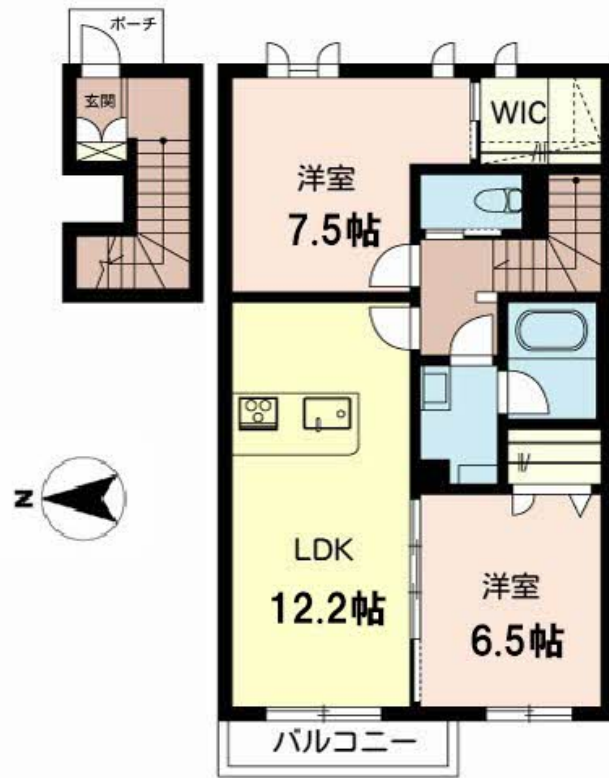

Sha Maison

積水ハウス品質のお部屋を シャーメゾン ショップ Shop

近鉄南大阪線

二上山駅 徒歩22分

モバイルで見る

2LDK
アパート

家賃 **74,000 円**

共益費等 7,000 円

敷金 20,000 円

契約一時金 100,000 円

積水ハウスの賃貸住宅 シャーメゾン

Sha Maison

この物件の
オススメ
ポイント

お部屋探しなら、まずは「シャーメゾン」をチェック！
上階からの音を大幅に抑える高遮音床システム「シャイド」を採用／街並みに調和する緑豊かな敷地計画「シャーメゾンガーデンズ」を採用／・・・

この物件についている こだわり設備

- 高遮音床システム
- インターネット無料(WiFi付)
- エアコン
- シャーメゾンガーデンズ
- TVモニター付きインターホン
- 対面キッチン
- ペット相談可
- 浴室乾燥機
- IHクッキングヒーター
- 宅配BOX
- 追い焚き給湯
- コンロ

駐車場あり／CATV (e光TV)／インターネット対応／インターネット無料 (Wi-Fi対応)／ペット相談可 (犬・猫可)／シャーメゾンガーデンズ／ゴミ集積場 (敷地内)／駐輪場 (屋根付き)／高遮音床システム「SHAI DD55」／散水栓／植栽／外灯／LGBTQフレンドリー／高齢者対応可／宅配BOX／玄関鍵 (①キー②ロック)／カラーモニター付ドアホン／システムキッチン／IHクッキングヒーター／給湯器 (追焚機能付)／エコジョーズ／給湯箇所 (浴室・台所・洗面所)／バス・トイレ (セパレート)／ユニットバス1418／24H換気システム／浴室乾燥機／洗髪洗

物件名 ROYAL GRAND STAGE A202号室

アクセス 近鉄南大阪線 二上山駅 徒歩22分
近鉄南大阪線 二上神社口駅 徒歩6分

所在地 奈良県香芝市磯壁5丁目11番22

ランドマーク -

間取り 2LDK／洋室7.5 洋室6.5 LDK12.2 (帖)

専有面積 / 向き 69.42㎡ / 西 (角部屋)

築年月 / 構造 2020年7月下旬 / 軽量鉄骨・2階-2階建

入居 / 契約期間 2026年8月上旬 / 2年

駐車場 駐車場空有り / ～月5500円

入居諸条件備考

内覧・契約については、貸主の指定する仲介業者を介して行いますので、所定の仲介手数料が必要となります。
／契約一時金は契約時に借主より貸主に支払われ返還されないお金です。／24時間365日緊急時対応受付物件
：専用部分内の住まいのトラブルは「シャーメゾンライフSUPPORT24」(月額1,320円税込)にご加入
いただけます。／本物件はペット飼育可物件ですが、種類・大きさ・室内での飼育の可否等は問合せ先にご確認
下さい。／ご入居にかかる諸費用として、町内会費 毎月 420円、クリーニング特約料 (初回契約時) 44,000円
(税込)、鍵交換費用 (初回契約時) 22,000円 (税込) が必要です。／火災保険へのご加入が条件となります。
＊ご入居中は、借家人賠償責任保険・個人賠償責任保険が付帯された火災保険へのご加入が必要となります。積水
ハウス不動産グループでは、万一の事故の際、グループが連携して迅速に対応できる「シャーメゾンライフ
GUARD」(*)へのご加入を推奨しております。＊保険契約の取扱代理店は、積水ハウスシャーメゾンPM関
西(株)および積水ハウスシャーメゾンパートナーズ(株)となります。／積水ハウスシャーメゾンパートナーズ
(保証人不要プラン『らくらくパートナー』)にご加入が必要です。【新規契約時】事務手数料：33,000円
(税込)、【毎月】保証料：月額賃料等の2%／諸費用及びその他契約費用は別途打合せ／更新料：新賃料の1ヶ
月分

No.00075090A202

※消費税は10%として計算しています。※掲載されている図面・写真等は、作成方法や撮影方法・時期などにより実際とは異なる場合があります。※家具や車などは、配置のイメージであり、賃貸物件に付属していません(家具家電付き等の表示があるものを除く)。

ポイントがたまる
住んでいるだけでポイントが貯まり、
住替え時に家賃が最大3ヶ月分無料に!

らくらくパートナー
気分も手間もお財布も、らくらく。
保証人不要のらくらくパートナー

積水ハウスシャーメゾンPM関西株式会社 奈良賃貸営業所

TEL:0742-52-2300
FAX: 0742-52-2301

奈良県奈良市西大寺南町4-1 JHS西大寺ビル2階
免許番号：国土交通大臣(1)第10779号
所属団体：(公社)首都圏不動産公正取引協議会 / (公財)日本賃貸住宅管
理協会

取引形態
貸主