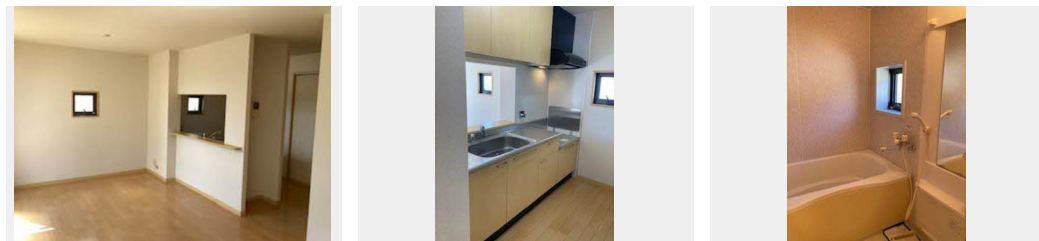

TVモニター付き
インターホン

対面
キッチン

給湯設備

追い焚き給湯

洗髪洗面台

駐車場無料

積水ハウスの賃貸住宅 シャーメゾン

Sha Maison

駐車場あり/VHF・UHF・BS/インターネット対応/インターネット無料(Wi-Fi対応) / 動画視聴サービス/LGBTQフレンドリー/高齢者対応可/モニター付ドアホン/対面キッチン/給湯器(追焚機能付)/給湯器(ガス)/洗髪洗面化粧台/クーラースリーブ有/バルコニー/バス・トイレ(セパレート)

物件名 喜多メゾネットA. B. C B102号室

間取り 3LDK/LDK14.4 洋室7.5 洋室5.8 洋室5.1 (帖)