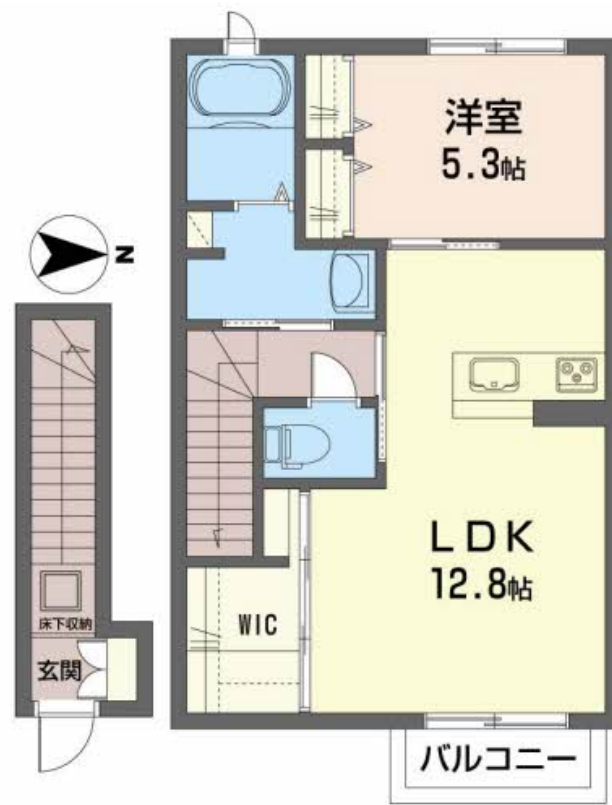

Sha Maison

積水ハウス品質のお部屋を シャーメゾン ショップ Shop

仙台市営地下鉄南北線

長町駅 バス2分 長町4丁目長町営業所前 バス停 徒歩5分

モバイルで見る

1LDK
アパート

家賃 **84,000 円**

共益費等 3,000 円

敷金 1ヶ月

礼金 1ヶ月

この物件の
**オススメ
ポイント**

■2台目エアコン設置予定!! (退去後工事)
宅配ボックス付きなので不在時にも荷物を受け取れます/インターネットが無料で入居後すぐに使えます/防犯カメラが設置されている物件です/室内...

この物件についている **こだわり設備**

- 宅配BOX
- インターネット 無料(WiFi付)
- 防犯カメラ
- TVモニター付き インターホン
- 浴室乾燥機
- エアコン
- IHクッキングヒーター
- コンロ
- 給湯設備
- エコキュート
- 洗髪洗面台
- 温水洗浄便座

駐車場あり/地デジ対応/インターネット無料 (Wi-Fi対応) /防犯カメラ/宅配BOX/玄関鍵 (カードキー) /エコキュート/IHクッキングヒーター/カラーモニター付ドアホン/給湯箇所 (浴室・台所・洗面所) /バス・トイレ (セパレート) /シャワー/24H換気システム/浴室乾燥機/洗髪洗面化粧台/物干し/トイレ (洗浄機能付便座) /エアコン/クーラースリブ有/複層ガラス/フローリング/網戸/バルコニー/ストッカー/下駄箱/火災警報器/洗濯機置場 (室内) /エアコン (2台設置) /照明器具 (全室) /照明器具 (LED)

積水ハウスの賃貸住宅 シャーメゾン
Sha Maison

物件名	ドゥリエール 202号室	間取り	1LDK/LDK12.8 洋室5.3 (帖)
アクセス	仙台市営地下鉄南北線 長町駅 バス2分、長町4丁目長町営業所前 バス停 徒歩5分	専有面積 / 向き	52.62㎡ / 東
所在地	宮城県仙台市太白区長町4丁目1番17号	築年月 / 構造	2017年3月中旬 / 軽量鉄骨・2階-2階建
ランドマーク	●たいはつくる イオプラザ / 距離515m	入居 / 契約期間	2026年6月中旬 / 2年
		駐車場	駐車場空有り / 砂利敷 / 月8800円

入居諸条件備考

シャーメゾンライフSUPPORT24 (月額1,320円税込) にご加入いただけます。/火災保険へのご加入が条件となります。*ご入居中は、借家人賠償責任保険・個人賠償責任保険が付帯された火災保険へのご加入が必要となります。積水ハウス不動産グループでは、万一の事故の際、グループが連携して迅速に対応できる「シャーメゾンライフGUARD」(*)へのご加入を推奨しております。*保険契約の取扱代理店は、積水ハウスシャーメゾンPM東北(株)および積水ハウスシャーメゾンパートナーズ(株)となります。/積水ハウスシャーメゾンパートナーズの保証人不要プラン『らくらくパートナー』に加入が必要です。【新規契約時】事務手数料:33,000円(税込)、[毎月]保証料:月額賃料等の2%/諸費用及びその他契約費用は別途打合せ/更新料:20,000円

*消費税は10%として計算しています。*掲載されている図面・写真等は、作成方法や撮影方法・時期などにより実際とは異なる場合があります。*家具や車などは、配置のイメージであり、賃貸物件に付属していません(家具家電付き等の表示があるものを除く)。

No.1993047

ポイントがたまる
住んでいるだけでポイントが貯まり、住替え時に家賃が最大3ヶ月分無料に!

東住ハウジング株式会社
TEL:022-249-1010
FAX: 022-308-7526

宮城県仙台市太白区長町5丁目10-45
免許番号: 宮城県知事(9)第3486号
所属団体: (公社)全日本不動産協会宮城県本部 / 東北地区不動産公正取引協議会 / (公社)不動産保証協会

取引形態
仲介