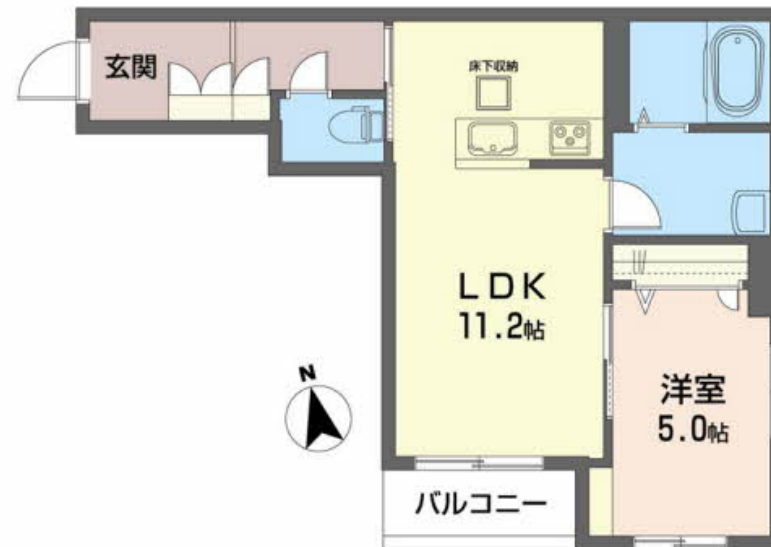

Sha Maison

積水ハウス品質のお部屋を シャーメゾン ショップ Shop

仙台市営地下鉄東西線

連坊駅 徒歩9分

モバイルで見る

1LDK
マンション

家賃 84,000 円

共益費等 5,000 円

敷金 0 ヶ月

礼金 1 ヶ月

積水ハウスの賃貸住宅 シャーメゾン

Sha Maison

この物件の
オススメ
ポイント

- ■南鍛冶町×積水ハウス賃貸マンション「spring南鍛冶町Ⅱ」
- ■街並みに調和する緑豊かな敷地計画「シャーメゾンガーデンズ」を採用/宅配ボックス付きなので不在時にも荷物を受け取

この物件についている こだわり設備

- シャーメゾンガーデンズ
- 宅配BOX
- インターネット無料(WiFi付)
- オートロック
- TVモニター付きインターホン
- 浴室乾燥機
- 追い焚き給湯
- エアコン
- IHクッキングヒーター
- コンロ
- 給湯設備
- 洗濯洗面台

インターネット無料 (Wi-Fi対応) / 宅配BOX / 地デジ対応 / 駐輪場 (屋根付き) / 消火器 / オートロック / LGBTQフレンドリー / 高齢者対応可 / シャーメゾンガーデンズ / カラーモニター付ドアホン / 給湯器 (追焚機能付) / 給湯箇所 (浴室・台所・洗面所) / バス・トイレ (セパレート) / シャワー / 24H換気システム / 浴室乾燥機 / 洗髪洗面化粧台 / 物干し / トイレ (洗浄機能付便座) / エアコン / クーラースリーブ有 / 複層ガラス / フローリング / 網戸 / バルコニー / 床下収納庫 / 下駄箱 / 火災警報器 / 玄関鍵 (カードキー) / IHクッキングヒーター / 洗濯機置場 (室内) / 都市ガス

物件名 spring南鍛冶町Ⅰ B103号室

間取り 1LDK / LDK11.2 洋室5 (帖)

アクセス 仙台市営地下鉄東西線 連坊駅 徒歩9分
仙台市営地下鉄南北線 河原町駅 徒歩9分

専有面積 / 向き 41.47㎡ / 南

所在地 宮城県仙台市若林区南鍛冶町6

築年月 / 構造 2020年5月下旬 / 重量鉄骨・1階-3階建

ランドマーク -

入居 / 契約期間 2026年6月上旬 / 2年

駐車場 駐車場空無し

入居諸条件備考

シャーメゾンライフSUPPORT24 (月額1,320円税込) にご加入いただきます。/ご入居にかかる諸費用として、町内会費 1年毎 2,400円、退去クリーニング費用 (初回契約時) 81,400円 (税込) が必要です。/火災保険へのご加入が条件となります。*ご入居中は、借家人賠償責任保険・個人賠償責任保険が付帯された火災保険へのご加入が必要となります。積水ハウス不動産グループでは、万一の事故の際、グループが連携して迅速に対応できる「シャーメゾンライフGUARD」(*)へのご加入を推奨しております。*保険契約の取扱代理店は、積水ハウスシャーメゾンPM東北 (株) および積水ハウスシャーメゾンパートナーズ (株) となります。/積水ハウスシャーメゾンパートナーズの保証人不要プラン『らくらくパートナー』に加入が必要です。【新規契約時】事務手数料: 33,000円 (税込)、【毎月】保証料: 月額賃料等の2% / 諸費用及びその他契約費用は別途打合せ/更新料: 新賃料の1ヶ月分

No.1994041

※消費税は10%として計算しています。※掲載されている図面・写真等は、作成方法や撮影方法・時期などにより実際とは異なる場合があります。※家具や車などは、配置のイメージであり、賃貸物件に付属していません (家具家電付き等の表示があるものを除く)。

ポイントがたまる
住んでいるだけでポイントが貯まり、
住替え時に家賃が最大3ヶ月分無料に!

有限会社アイユー・ホーム

TEL:022-716-1577

FAX: 022-716-1588

宮城県仙台市若林区土樋1丁目11-12

免許番号: 宮城県知事 (5) 第4981号

所属団体: (公社) 全日本不動産協会宮城県本部 / 東北地区不動産公正取引

協議会 / (公社) 不動産保証協会

取引形態
仲介