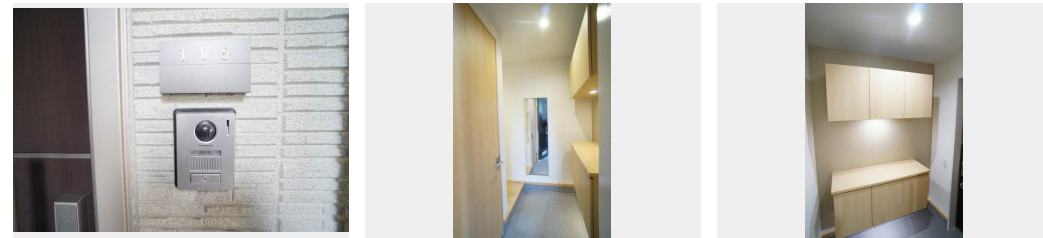

敷金 0 円

礼金 1 ヶ月

積水ハウスの賃貸住宅 シャーメゾン

Sha Maison

この物件の
オススメ
ポイント

■地下鉄地下鉄愛宕橋駅まで徒歩3分
街並みに調和する緑豊かな敷地計画「シャーメゾンガーデンズ」を採用/利便性の高いエレベーター付き/宅配ボックス付きなので不在時にも荷物を受け取れま...

この物件についている こだわり設備

- シャーメゾンガーデンズ
- エレベーター
- 宅配BOX
- インターネット無料(WiFi付)
- TVモニター付きインターホン
- オール電化
- 浴室乾燥機
- エアコン
- IHクッキングヒーター
- コンロ
- 給湯設備
- エコキュート

駐車場あり/オール電化/地デジ対応/消火器/宅配BOX/エレベーター/LGBTQフレンドリー/高齢者対応可/シャーメゾンガーデンズ/インターネット無料(Wi-Fi対応)/玄関鍵(カードキー)/カラーモニター付ドアホン/給湯箇所(浴室・台所・洗面所)/バス・トイレ(セパレート)/シャワー/24H換気システム/浴室乾燥機/洗髪洗面化粧台/物干し/トイレ(洗浄機能付便座)/エアコン/クーラースリブ有/IHクッキングヒーター/エコキュート/複層ガラス/網戸/バルコニー/床下収納庫/ストッカー/下駄箱/火災警報器/クッションフロア/洗濯機置場(室内)