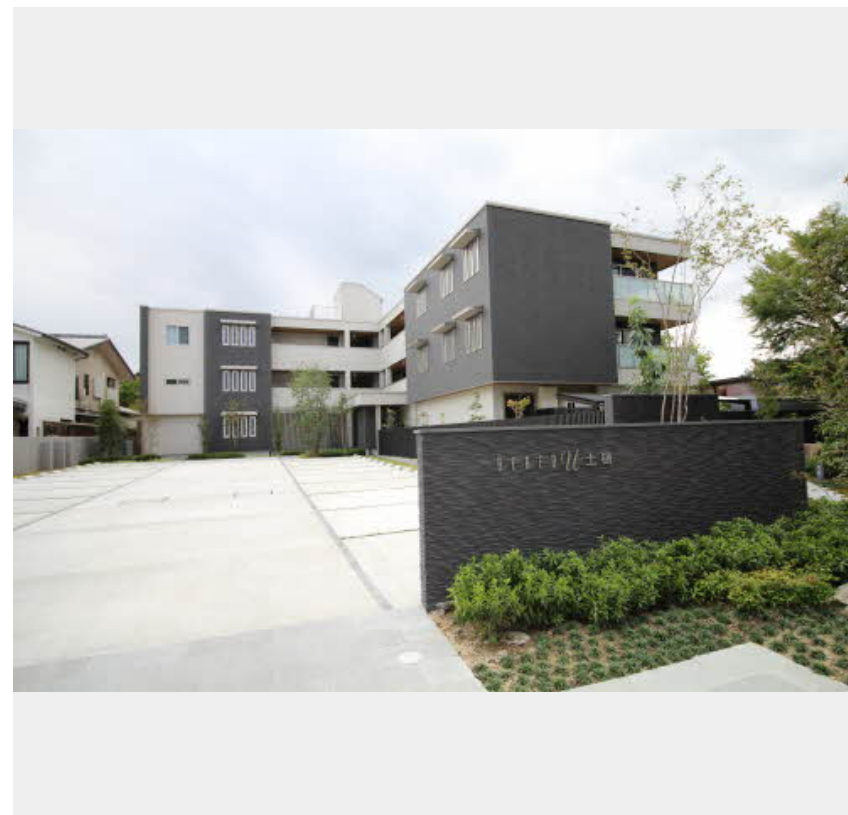

Sha Maison

積水ハウス品質のお部屋を シャーメゾン ショップ Shop

仙台市営地下鉄南北線

愛宕橋駅 徒歩5分

モバイルで見る

1LDK
マンション

家賃 **88,000 円**

共益費等 7,000 円

敷金 0 円

礼金 1 ヶ月

積水ハウスの賃貸住宅 シャーメゾン

Sha Maison

この物件の
オススメ
ポイント

■地下鉄地下鉄愛宕橋駅まで徒歩3分
街並みに調和する緑豊かな敷地計画「シャーメゾンガーデンズ」を採用/利便性の高いエレベーター付き/宅配ボックス付きなので不在時にも荷物を受け取れま...

この物件についている こだわり設備

- シャーメゾンガーデンズ
- エレベーター
- 宅配BOX
- インターネット無料(WiFi付)
- TVモニター付きインターホン
- オール電化
- 浴室乾燥機
- エアコン
- IHクッキングヒーター
- コンロ
- 給湯設備
- エコキュート

物件名	ベレオU土樋 105号室	間取り	1LDK/洋室5.5 LDK12.2 (帖)
アクセス	仙台市営地下鉄南北線 愛宕橋駅 徒歩5分 仙台市営地下鉄南北線 河原町駅 徒歩9分	専有面積 / 向き	52.18㎡ / 南
所在地	宮城県仙台市若林区土樋 2 4 6	築年月 / 構造	2017年9月下旬 / 重量鉄骨・1階-3階建
ランドマーク	●セブンイレブン仙台土樋店 / 距離120m	入居 / 契約期間	2026年7月下旬 / 2年
		駐車場	駐車場空有り / 舗装白線引 / 月13200円