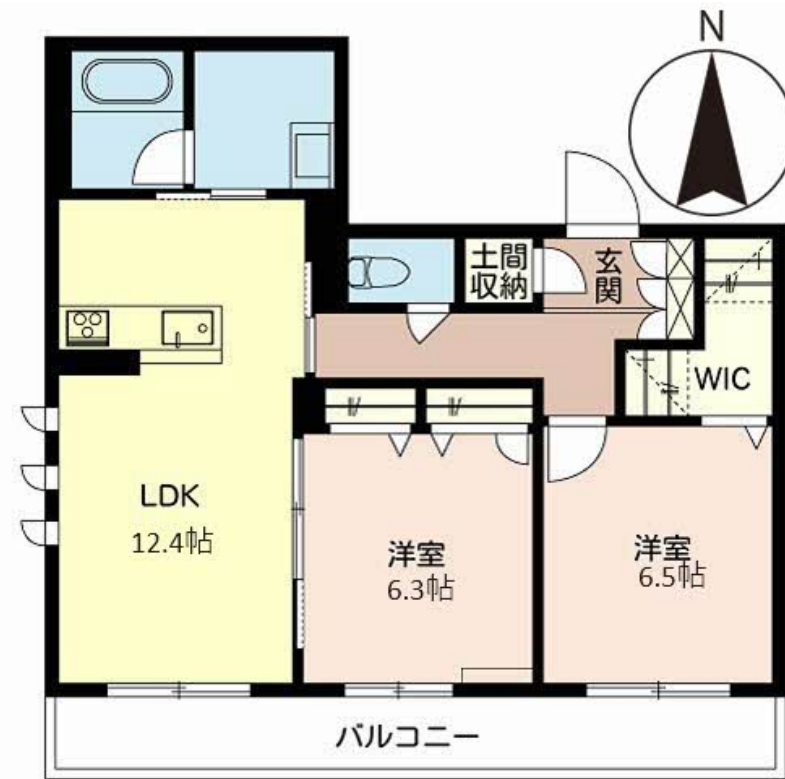

Sha Maison

積水ハウス品質のお部屋を シャーメゾン ショップ Shop

J R 東海道本線

向日町駅 徒歩6分

モバイルで見る

2LDK
マンション

家賃 **118,000 円**

共益費等 7,000 円

敷金 30,000 円

契約一時金 300,000 円

積水ハウスの賃貸住宅 シャーメゾン

Sha Maison

この物件のオススメポイント
お部屋探しなら、まずは「シャーメゾン」をチェック！
上階からの音を大幅に抑える高遮音床システム「シャイド」を採用／雨や雪が吹き込まない快適な内廊下、内階段を設けています／インターネ・・・

この物件についている こだわり設備

- 高遮音床システム
- 屋内共用廊下タイプ
- インターネット無料(WiFi付)
- オートロック
- 防犯カメラ
- TVモニター付きインターホン
- WIC・納戸
- 浴室乾燥機
- エアコン
- 対面キッチン
- 3口コンロ
- コンロ

CATV (e o光TV) / インターネット対応 / インターネット無料 (Wi-Fi対応) / オートロック・自動ドア / ホテルライク / 散水栓 / ゴミ集積場 (敷地内) / 駐輪場 (屋根付き) / 高遮音床システム「SHAI DD55」 / 防犯カメラ / 消火器 / LGBTQフレンドリー / 高齢者対応可 / 玄関鍵 (①キー②ロック) / 玄関鍵 (オプナス) / カラーモニター付ドアホン / 電話配管有 / システムキッチン / 対面キッチン / 3口ガスコンロ / エコジョーズ / 給湯箇所 (浴室・台所・洗面所) / バス・トイレ (セパレート) / ユニットバス1418 / 24H換気システム / 浴室乾燥機 (暖房乾燥) / 洗髪洗面化

物件名	リラフォート向日 0303号室	間取り	2LDK / 洋室6.5 洋室6.3 LDK12.4 (帖)
アクセス	J R 東海道本線 向日町駅 徒歩6分 阪急電鉄阪急京都線 東向日駅 徒歩7分	専有面積 / 向き	63.63㎡ / 南
所在地	京都府向日市森本町上森本 2 1 - 1	築年月 / 構造	2018年7月下旬 / 重量鉄骨・3階-3階建
ランドマーク	-	入居 / 契約期間	2026年6月中旬 / 2年
		駐車場	駐車場空無し

入居諸条件備考
契約一時金は契約時に借主より貸主に支払われ返還されないお金です。／24時間365日緊急時対応受付物件：専用部分内の住まいのトラブルは「シャーメゾンライフSUPPORT24」(月額1,320円税込)にご加入いただきます。／ご入居にかかる諸費用として、クリーニング特約料(初回契約時)77,000円(税込)、鍵交換費用(初回契約時)16,500円(税込)が必要です。／火災保険へのご加入が条件となります。＊ご入居中は、借家人賠償責任保険・個人賠償責任保険が付帯された火災保険へのご加入が必要となります。積水ハウス不動産グループでは、万一の事故の際、グループが連携して迅速に対応できる「シャーメゾンライフGUARD」(*)へのご加入を推奨しております。＊保険契約の取扱代理店は、積水ハウスシャーメゾンPM関西(株)および積水ハウスシャーメゾンパートナーズ(株)となります。／積水ハウスシャーメゾンパートナーズの保証人不要プラン『らくらくパートナー』に加入が必要です。【新規契約時】事務手数料：33,000円(税込)、【毎月】保証料：月額賃料等の2% / 諸費用及びその他契約費用は別途打合せ / 駐輪は1戸につき2台までとし、内1台は原付(～125cc)可とする。／更新料：新賃料の1ヶ月分

※消費税は10%として計算しています。※掲載されている図面・写真等は、作成方法や撮影方法・時期などにより実際とは異なる場合があります。※家具や車などは、配置のイメージであり、賃貸物件に付属していません(家具家電付き等の表示があるものを除く)。

No.000614800303

ポイントがたまる
住んでいるだけでポイントが貯まり、住替え時に家賃が最大3ヶ月分無料に!

らくらくパートナー
気分も手間もお財布も、らくらく。保証人不要のらくらくパートナー

株式会社京都ライフ
TEL:075-957-4800
FAX: 075-957-2727

長岡店
京都府長岡京市開田3丁目1-24
免許番号：京都府知事(11)第006353号
所属団体：公益社団法人京都府宅地建物取引業協会 / 公益社団法人近畿地区不動産公正取引協議会

取引形態
仲介