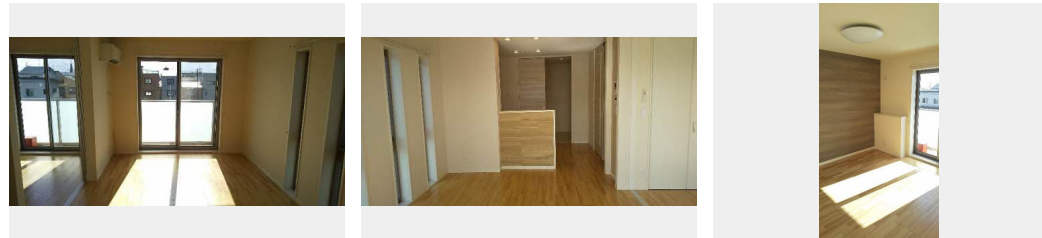

Sha Maison

積水ハウス品質のお部屋を シャーメゾン ショップ Shop

J R 東海道本線

向日町駅 徒歩6分

モバイルで見る

2LDK
マンション

家賃 **118,000 円**

共益費等 7,000 円

敷金 30,000 円

契約一時金 300,000 円

積水ハウスの賃貸住宅 シャーメゾン

Sha Maison

この物件のオススメポイント
お部屋探しなら、まずは「シャーメゾン」をチェック！
上階からの音を大幅に抑える高遮音床システム「シャイド」を採用／雨や雪が吹き込まない快適な内廊下、内階段を設けています／インターネ・・・

この物件についている こだわり設備

- 高遮音床システム
- 屋内共用廊下タイプ
- インターネット無料(WiFi付)
- オートロック
- 防犯カメラ
- TVモニター付きインターホン
- WIC・納戸
- 浴室乾燥機
- エアコン
- 対面キッチン
- 3口コンロ
- コンロ

CATV (e o光TV) / インターネット対応 / インターネット無料 (Wi-Fi対応) / オートロック・自動ドア / ホテルライク / 散水栓 / ゴミ集積場 (敷地内) / 駐輪場 (屋根付き) / 高遮音床システム「SHAI DD55」 / 防犯カメラ / 消火器 / LGBTQフレンドリー / 高齢者対応可 / 玄関鍵 (①キー②ロック) / 玄関鍵 (オプナス) / カラーモニター付ドアホン / 電話配管有 / システムキッチン / 対面キッチン / 3口ガスコンロ / エコジョーズ / 給湯箇所 (浴室・台所・洗面所) / バス・トイレ (セパレート) / ユニットバス1418 / 24H換気システム / 浴室乾燥機 (暖房乾燥) / 洗髪洗面化

物件名	リラフォート向日 0303号室	間取り	2LDK / 洋室6.5 洋室6.3 LDK12.4 (帖)
アクセス	J R 東海道本線 向日町駅 徒歩6分 阪急電鉄阪急京都線 東向日駅 徒歩7分	専有面積 / 向き	63.63㎡ / 南
所在地	京都府向日市森本町上森本 2 1 - 1	築年月 / 構造	2018年7月下旬 / 重量鉄骨・3階-3階建
ランドマーク	-	入居 / 契約期間	2026年6月中旬 / 2年
		駐車場	駐車場空無し