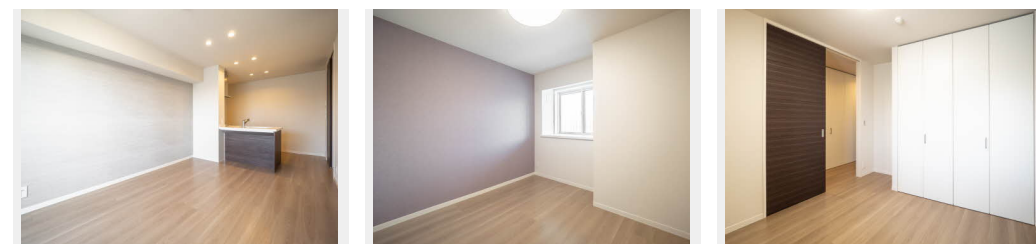

敷金 30,000 円

契約一時金 120,000 円

積水ハウスの賃貸住宅 シャーメゾン

Sha Maison

この物件の
オススメ
ポイント

お部屋探しなら、まずは「シャーメゾン」をチェック！
上階からの音を大幅に抑える高遮音床システム「シャイド」を採用／街並みに調和する緑豊かな敷地計画「シャーメゾンガーデンズ」を採用／・・・

この物件についている こだわり設備

- 高遮音床システム
- インターネット無料(WiFi付)
- オール電化
- シャーメゾンガーデンズ
- オートロック
- 浴室乾燥機
- エレベーター
- 防犯カメラ
- エアコン
- 宅配BOX
- TVモニター付きインターホン
- 3口コンロ