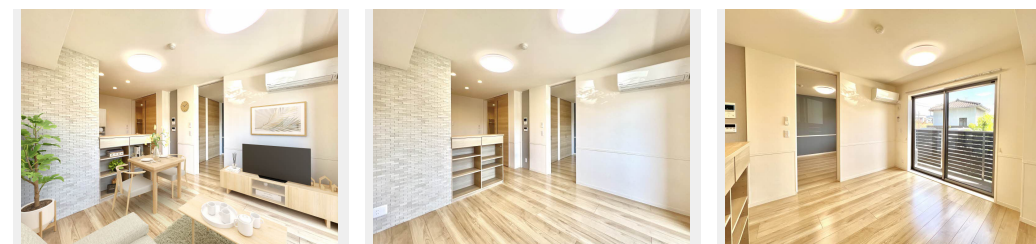

# Sha Maison

積水ハウス品質のお部屋を シャーメゾン ショップ Shop

J R奈良線

長池駅 徒歩5分

モバイルで見る

**1LDK**  
マンション

家賃 **76,000 円**

共益費等 6,000 円

敷金 30,000 円

契約一時金 120,000 円

積水ハウスの賃貸住宅 シャーメゾン

Sha Maison

この物件の  
オススメ  
ポイント

お部屋探しなら、まずは「シャーメゾン」をチェック！  
上階からの音を大幅に抑える高遮音床システム「シャイド」を採用／ペットとの暮らしご相談可能です／インターネットが無料で入居後すぐに・・・

この物件についている **こだわり設備**

- 高遮音床システム
- ペット相談可
- インターネット無料(WiFi付)
- オートロック
- 防犯カメラ
- 浴室乾燥機
- エアコン
- 3口コンロ
- コンロ
- 給湯設備
- エコジョーズ
- 温水洗浄便座

駐車場あり／CATV (e光TV)／インターネット対応／インターネット無料 (Wi-Fi対応)／ペット相談可 (室内中型犬)／オートロック／高遮音床システム「SHAI DD55」／防犯カメラ／LGBTQフレンドリー／高齢者対応可／3口ガスコンロ／エコジョーズ／浴室乾燥機 (暖房乾燥)／トイレ (暖房洗浄便座)／エアコン 1台／照明器具／バス・トイレ (セパレート)／洗面所独立

物件名 シャーメゾン笹りんどろ 0103号室