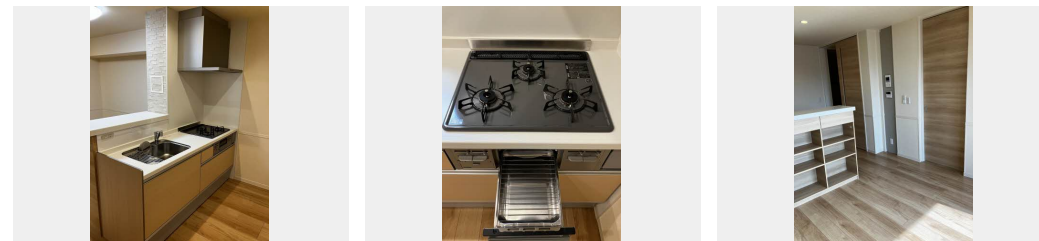

敷金 20,000 円

契約一時金 180,000 円

積水ハウスの賃貸住宅 シャーメゾン

Sha Maison

この物件の
オススメ
ポイント

積水ハウスのシャーメゾン。／お部屋探しはシャーメゾンショップへ。／J R奈良線「長池」駅まで徒歩5分の良好なアクセス。／共用玄関のオートロック、防犯カメラ、カラーモニタ付ドアホン、「・・・」

この物件についている こだわり設備

- 高遮音床システム
- インターネット無料(WiFi付)
- オートロック
- 防犯カメラ
- ペット相談可
- コンロ
- 3口コンロ
- 給湯設備
- エコジョーズ
- 浴室乾燥機