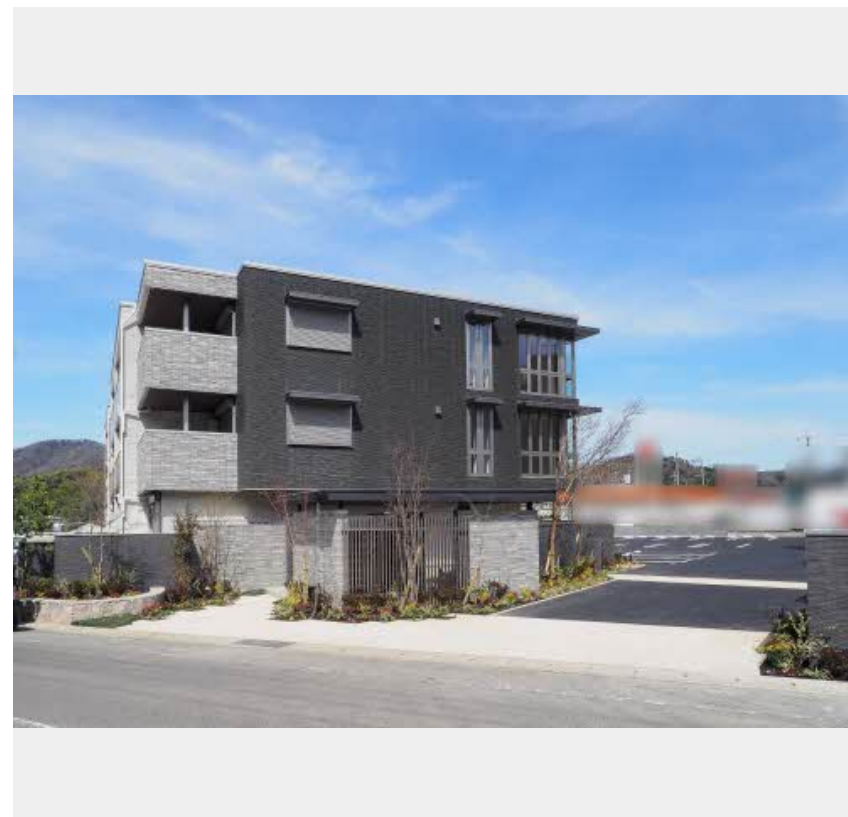

Sha Maison

積水ハウス品質のお部屋を シャーメゾン ショップ Shop

J R 舞鶴線

西舞鶴駅 徒歩22分

モバイルで見る

2LDK
マンション

家賃 **79,000 円**

共益費等 **6,000 円**

敷金 **20,000 円**

契約一時金 **120,000 円**

この物件の
**オススメ
ポイント**

駐車場料金 1台無料のため車お持ちの方でもご安心ください！
上階からの音を大幅に抑える高遮音床システム「シャイド」を採用／インターネットが無料で入居後すぐに使えます／エントランスに「・・・」

この物件についている **こだわり設備**

- 高遮音床システム
- インターネット無料(WiFi付)
- オートロック
- TVモニター付きインターホン
- 専用庭
- 浴室乾燥機
- 追い焚き給湯
- エアコン
- 対面キッチン
- 3口コンロ
- 室内物干
- コンロ

駐車場あり／CATV (e o光TV)／インターネット対応／インターネット無料 (Wi-Fi対応)／オートロック／散水栓／ゴミ集積場 (敷地内)／駐輪場 (屋根付き)／高遮音床システム「SHAI DD55」／消火器／LGBTQフレンドリー／高齢者対応可／玄関鍵 (①キー②ロック)／玄関鍵 (オプナス)／カラーモニター付ドアホン／電話配管有／システムキッチン／3口ガスコンロ／給湯器 (追焚機能付)／給湯箇所 (浴室・台所・洗面所)／バス・トイレ (セパレート)／ユニットバス1318／浴室乾燥機／洗髪洗面化粧台／洗濯機置場 (室内)／室内物干し／トイレ (暖房洗浄便

積水ハウスの賃貸住宅 シャーメゾン
Sha Maison

物件名	シャーメゾン雅 0107号室	間取り	2LDK/洋室6.4 洋室5 LDK11.7 (帖)
アクセス	J R 舞鶴線 西舞鶴駅 徒歩22分	専有面積 / 向き	58.95㎡ / 南西
所在地	京都府舞鶴市字福来小字坪ノ内932	築年月 / 構造	2019年3月中旬 / 重量鉄骨・1階-3階建
ランドマーク	-	入居 / 契約期間	2026年6月中旬 / 2年
		駐車場	駐車場無料

入居諸条件備考

内覧・契約については、貸主の指定する仲介業者を介して行いますので、所定の仲介手数料が必要となります。
／契約一時金は契約時に借主より貸主に支払われ返還されないお金です。／24時間365日緊急時対応受付物件
：専用部分内の住まいのトラブルは「シャーメゾンライフSUPPORT24」(月額1,320円税込)にご加入いただきます。／ご入居にかかる諸費用として、町内会費 毎月 700円、クリーニング特約料 (初回契約時) 77,000円 (税込)、鍵交換費用 (初回契約時) 16,500円 (税込) が必要です。／火災保険へのご加入が条件となります。＊ご入居中は、借家人賠償責任保険・個人賠償責任保険が付帯された火災保険へのご加入が必要となります。積水ハウス不動産グループでは、万一の事故の際、グループが連携して迅速に対応できる「シャーメゾンライフGUARD」(*)へのご加入を推奨しております。＊保険契約の取扱代理店は、積水ハウスシャーメゾンPM関西(株)および積水ハウスシャーメゾンパートナーズ(株)となります。／積水ハウスシャーメゾンパートナーズの保証人不要プラン『らくらくパートナー』に加入が必要です。【新規契約時】事務手数料：33,000円(税込)、【毎月】保証料：月額賃料等の2%／諸費用及びその他契約費用は別途打合せ／更新料：新賃料の1ヶ月分

No.000646600107
※消費税は10%として計算しています。※掲載されている図面・写真等は、作成方法や撮影方法・時期などにより実際とは異なる場合があります。＊家具や車などは、配置のイメージであり、賃貸物件に付属していません(家具家電付き等の表示があるものを除く)。

ポイントがたまる
住んでいるだけでポイントが貯まり、住替え時に家賃が最大3ヶ月分無料に!

らくらくパートナー
気分も手間もお財布も、らくらく。保証人不要のらくらくパートナー

積水ハウスシャーメゾンPM関西株式会社 福知山オフィス

TEL:0773-24-3779
FAX: 0773-24-2648

京都府福知山市駅南町2丁目289番地ブルジェオン駅南1階
免許番号：国土交通大臣(1)第10779号
所属団体：(公社)首都圏不動産公正取引協議会 / (公財)日本賃貸住宅管理協会

取引形態
貸主