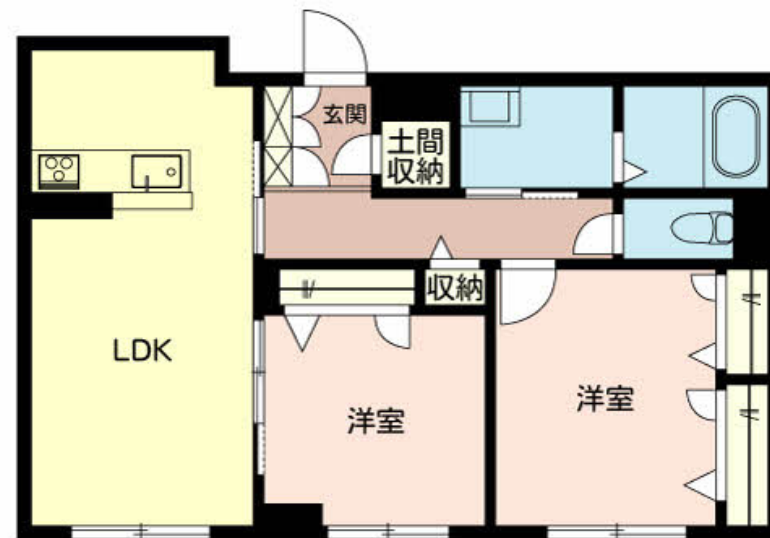

Sha Maison

積水ハウス品質のお部屋を シャーメゾン ショップ Shop

J R 舞鶴線

西舞鶴駅 徒歩22分

モバイルで見る

2LDK
マンション

家賃 **79,000 円**

共益費等 **6,000 円**

敷金 **20,000 円**

契約一時金 **120,000 円**

この物件の
**オススメ
ポイント**

駐車場料金 1台無料のため車お持ちの方でもご安心ください！
上階からの音を大幅に抑える高遮音床システム「シャイド」を採用／インターネットが無料で入居後すぐに使えます／エントランスに「・・・」

この物件についている **こだわり設備**

- 高遮音床システム
- インターネット無料(WiFi付)
- オートロック
- TVモニター付きインターホン
- 専用庭
- 浴室乾燥機
- 追い焚き給湯
- エアコン
- 対面キッチン
- 3口コンロ
- 室内物干
- コンロ

駐車場あり／CATV (e o光TV)／インターネット対応／インターネット無料 (Wi-Fi対応)／オートロック／散水栓／ゴミ集積場 (敷地内)／駐輪場 (屋根付き)／高遮音床システム「SHAI DD55」／消火器／LGBTQフレンドリー／高齢者対応可／玄関鍵 (①キー②ロック)／玄関鍵 (オプナス)／カラーモニター付ドアホン／電話配管有／システムキッチン／3口ガスコンロ／給湯器 (追焚機能付)／給湯箇所 (浴室・台所・洗面所)／バス・トイレ (セパレート)／ユニットバス1318／浴室乾燥機／洗髪洗面化粧台／洗濯機置場 (室内)／室内物干し／トイレ (暖房洗浄便

積水ハウスの賃貸住宅 シャーメゾン
Sha Maison

物件名	シャーメゾン雅 0107号室	間取り	2LDK/洋室6.4 洋室5 LDK11.7 (帖)
アクセス	J R 舞鶴線 西舞鶴駅 徒歩22分	専有面積 / 向き	58.95㎡ / 南西
所在地	京都府舞鶴市字福来小字坪ノ内932	築年月 / 構造	2019年3月中旬 / 重量鉄骨・1階-3階建
ランドマーク	-	入居 / 契約期間	2026年6月中旬 / 2年
		駐車場	駐車場無料

入居諸条件備考

内覧・契約については、貸主の指定する仲介業者を介して行いますので、所定の仲介手数料が必要となります。
／契約一時金は契約時に借主より貸主に支払われ返還されないお金です。／24時間365日緊急時対応受付物件
：専用部分内の住まいのトラブルは「シャーメゾンライフSUPPORT24」(月額1,320円税込)にご加入いただきます。／ご入居にかかる諸費用として、町内会費 毎月 700円、クリーニング特約料 (初回契約時) 77,000円 (税込)、鍵交換費用 (初回契約時) 16,500円 (税込) が必要です。／火災保険へのご加入が条件となります。＊ご入居中は、借家人賠償責任保険・個人賠償責任保険が付帯された火災保険へのご加入が必要となります。積水ハウス不動産グループでは、万一の事故の際、グループが連携して迅速に対応できる「シャーメゾンライフGUARD」(*)へのご加入を推奨しております。＊保険契約の取扱代理店は、積水ハウスシャーメゾンPM関西(株)および積水ハウスシャーメゾンパートナーズ(株)となります。／積水ハウスシャーメゾンパートナーズの保証人不要プラン『らくらくパートナー』に加入が必要です。【新規契約時】事務手数料：33,000円(税込)、【毎月】保証料：月額賃料等の2%／諸費用及びその他契約費用は別途打合せ／更新料：新賃料の1ヶ月分

No.000646600107
※消費税は10%として計算しています。※掲載されている図面・写真等は、作成方法や撮影方法・時期などにより実際とは異なる場合があります。＊家具や車などは、配置のイメージであり、賃貸物件に付属していません(家具家電付き等の表示があるものを除く)。

ポイントがたまる
住んでいるだけでポイントが貯まり、住替え時に家賃が最大3ヶ月分無料に!

らくらくパートナー
気分も手間もお財布も、らくらく。保証人不要のらくらくパートナー

積水ハウスシャーメゾンPM関西株式会社 福知山オフィス

TEL:0773-24-3779
FAX: 0773-24-2648

京都府福知山市駅南町2丁目289番地ブルジェオン駅南1階
免許番号：国土交通大臣(1)第10779号
所属団体：(公社)首都圏不動産公正取引協議会 / (公財)日本賃貸住宅管理協会

取引形態
貸主