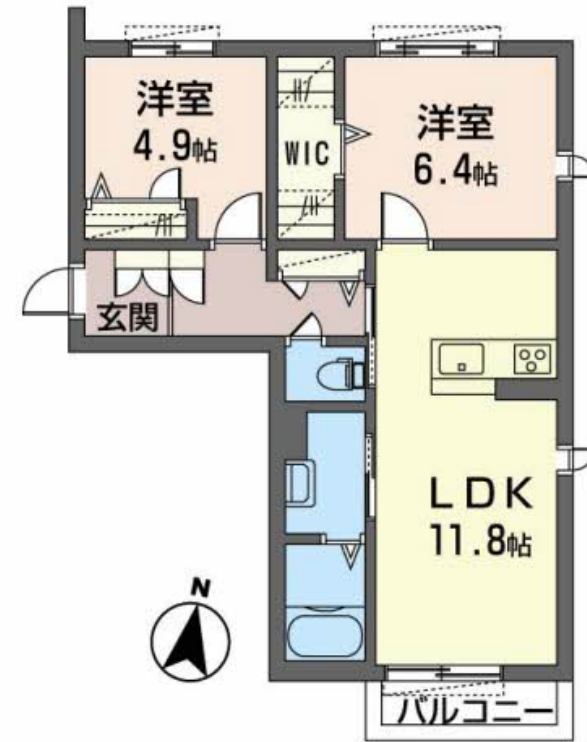

Sha Maison

積水ハウス品質のお部屋を シャーメゾン ショップ Shop

J R 舞鶴線

東舞鶴駅 徒歩28分

モバイルで見る

2LDK
アパート

家賃 75,000 円

共益費等 5,500 円

敷金 20,000 円

契約一時金 100,000 円

この物件の
オススメ
ポイント

☆スマホ時代に嬉しいWi-Fi付き。☆太陽光発電システム付。☆エアコン2台付！（リビング・洋室）☆オートロックに防犯カメラ採用の安心の防犯対策☆「エコジョーズ」採用でガスを効率的に・・・

この物件についている こだわり設備

- シャーメゾン ガーデنز
- 高遮音床 システム
- BELS
- ZEH
- 宅配BOX
- 太陽光発電
- インターネット 無料(WiFi付)
- TVモニター付き インターホン
- オートロック
- 防犯カメラ
- 対面 キッチン
- 対面 キッチン
- コンロ

駐車場あり/CATV(eo光TV)/インターネット対応/インターネット無料(Wi-Fi対応)/オートロック/宅配BOX/シャーメゾンガーデنز/ゴミ集積場(敷地内)/駐輪場(屋根付き)/高遮音床システム「SHAI DD55」/防犯カメラ/消火器/LGBTQフレンドリー/高齢者対応可/玄関鍵(①キー②ロック)/玄関鍵(オプナス)/カラーモニター付ドアホン/システムキッチン/対面キッチン/3口コンロ(2口IH+ラジエント)/給湯器(追焚機能付)/エコジョーズ/給湯箇所(浴室・台所・洗面所)/バス・トイレ(セパレート)/ユニットバス1318/24H換気シ

物件名 ボヌールⅡ 0201号室
アクセス J R 舞鶴線 東舞鶴駅 徒歩28分
所在地 京都府舞鶴市八反田南町 1 5 4 番地
ランドマーク -

間取り 2LDK/洋室6.4 洋室4.9 LDK11.8(帖)
専有面積/向き 57.03㎡/南(角部屋)
築年月/構造 2022年10月上旬/軽量鉄骨・2階-2階建
入居/契約期間 2024年6月上旬/2年
駐車場 駐車場空有り/月3300円

入居諸条件備考

内覧・契約については、貸主の指定する仲介業者を介して行いますので、所定の仲介手数料が必要となります。/契約一時金は契約時に借主より貸主に支払われ返還されないお金です。/24時間365日緊急時対応受付物件；専用部分内の住まいのトラブルは「シャーメゾンライフSUPPORT24」(月額880円税込)にご加入いただけます。/ご入居にかかる諸費用として、町内会費 毎月 400円、クリーニング特約料(初回契約時) 44,000円(税込)、鍵交換費用(初回契約時) 11,000円(税込)が必要です。/火災保険へのご加入が条件となります。*ご入居中は、借家人賠償責任保険・個人賠償責任保険が付帯された火災保険へのご加入が必要となります。積水ハウス不動産グループでは、万一の事故の際、グループが連携して迅速に対応できる「シャーメゾンライフGUARD」(*)へのご加入を推奨しております。*保険契約の取扱代理店は、積水ハウス不動産関西(株)および積水ハウス不動産パートナーズ(株)となります。/積水ハウス不動産パートナーズの保証人不要プラン『らくらくパートナー』に加入が必要です。[新規契約時]事務手数料:33,000円(税込)、[毎月]保証料:月額賃料等の2%/諸費用及び、契約に要する費用は別途打合せ/更新料:40,000円

※消費税は10%として計算しています。※掲載されている図面・写真等は、作成方法や撮影方法・時期などにより実際とは異なる場合があります。※家具や車などは、配置のイメージであり、賃貸物件に付属していません(家具家電付き等の表示があるものを除く)。

ポイントがたまる
住んでいるだけでポイントが貯まり、
住替え時に家賃が最大3ヶ月分無料に!

らくらくパートナー
気分も手間もお財布も、らくらく。
保証人不要のらくらくパートナー

積水ハウス不動産関西株式会社 福知山賃貸営業所

TEL:0773-24-3779
FAX: 0773-24-2648

京都府福知山市厚東町3
免許番号: 国土交通大臣(13)第2343号
所属団体: 一般社団法人不動産流通経営協会/公益社団法人首都圏不動産公正取引協議会

取引形態
貸主