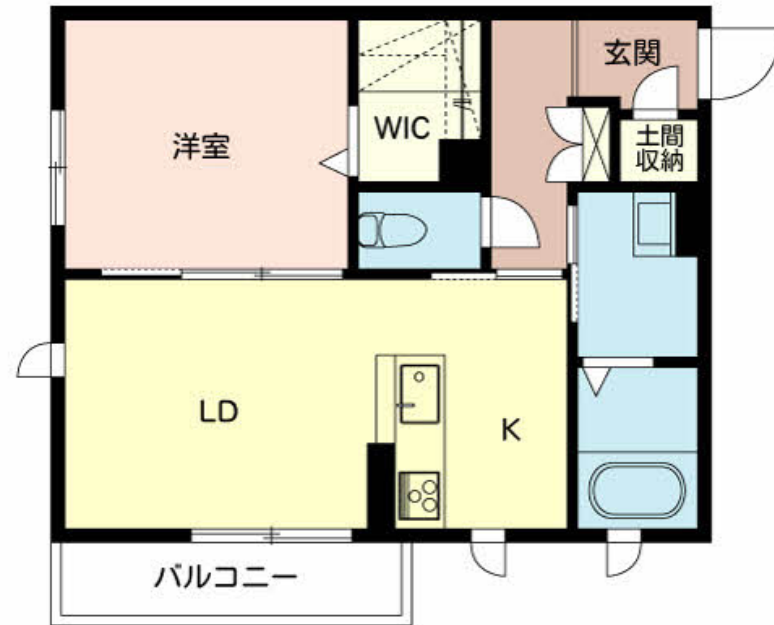

Sha Maison

積水ハウス品質のお部屋を シャーメゾン ショップ Shop

J R 舞鶴線

東舞鶴駅 徒歩26分

モバイルで見る

1LDK アパート

家賃 64,000 円

共益費等 5,500 円

敷金 20,000 円

契約一時金 80,000 円

駐車場 無料

積水ハウスの賃貸住宅 シャーメゾン

Sha Maison

この物件の
オススメ
ポイント

☆駐車場は各住戸1台付。☆エアコン1台付き。☆暖房洗浄便座。☆雨の日も安心！浴室乾燥機付き。☆「エコジョーズ」を採用、ガスを効率的に使うことができます。☆追焚き給湯でいつでもあった・・・

この物件についている こだわり設備

- 高遮音床システム
- 宅配BOX
- インターネット無料(WiFi付)
- TVモニター付きインターホン
- オートロック
- 対面キッチン
- 対面キッチン
- コンロ
- 3口コンロ
- IHクッキングヒーター
- 給湯設備
- エコジョーズ
- 追い焚き給湯

駐車場あり/CATV(eo光TV)/インターネット対応/インターネット無料(Wi-Fi対応)/オートロック/宅配BOX/駐輪場(屋根付き)/高遮音床システム「SHAI DD55」/消火器/LGBTQフレンドリー/高齢者対応可/玄関鍵(①キー②ロック)/玄関鍵(オプナス)/カラーモニター付ドアホン/システムキッチン/対面キッチン/3口コンロ(2口IH+ラジエント)/給湯器(追焚機能付)/エコジョーズ/給湯箇所(浴室・台所・洗面所)/バス・トイレ(セパレート)/24H換気システム/浴室乾燥機/洗髪洗面化粧台/洗濯機置場(室内)/物干し/室内物干し

物件名 シャーメゾン八反田南 0101号室

間取り 1LDK/洋室6.4 LDK10.9(帖)

アクセス J R 舞鶴線 東舞鶴駅 徒歩26分

専有面積 / 向き 45.58㎡ / 南(角部屋)

所在地 京都府舞鶴市八反田南町 1 3 2 番地

築年月 / 構造 2021年7月中旬 / 軽量鉄骨・1階-2階建

ランドマーク -

入居 / 契約期間 2024年5月上旬 / 2年

駐車場 駐車場無料

入居諸条件備考

内覧・契約については、貸主の指定する仲介業者を介して行いますので、所定の仲介手数料が必要となります。/
// 契約一時金は契約時に借主より貸主に支払われ返還されないお金です。/
// 更新料: 40,000円 / 24時間365日緊急時対応受付物件: 専用部分内の住まいのトラブルは「シャーメゾンライフSUPPORT24」(月額880円税込)へ別途加入要 / 上記入居諸条件以外に、町内会費 毎月 400円、クリーニング特約料(初回契約時) 44,000円(税込)、鍵交換費用(初回契約時) 11,000円(税込)が必要です。/
// 火災保険への加入が条件となります。*ご入居中は、借家人賠償責任保険・個人賠償責任保険が付帯された火災保険への加入が必要となります。積水ハウス不動産グループでは、万一の事故の際、グループが連携して迅速に対応できる「シャーメゾンライフGUARD」(*)へのご加入を推奨しております。*保険契約の取扱代理店は、積水ハウス不動産関西(株)および積水ハウス不動産パートナーズ(株)となります。/
// 積水ハウス不動産パートナーズの保証人不要プラン「らくらくパートナー」に加入が必要です。[新規契約時]事務手数料: 33,000円(税込)、[毎月]保証料: 月額賃料等の2% / 諸費用及び、契約に要する費用は別途打合せ / 更新料: 40,000円

※消費税は10%として計算しています。※掲載されている図面・写真等は、作成方法や撮影方法・時期などにより実際とは異なる場合があります。※家具や車などは、配置のイメージであり、賃貸物件に付属していません(家具家電付き等の表示があるものを除く)。

ポイントがたまる
住んでいるだけでポイントが貯まり、住替え時に家賃が最大3ヶ月分無料に!

らくらくパートナー
気分も手間もお財布も、らくらく。保証人不要のらくらくパートナー

積水ハウス不動産関西株式会社 福知山賃貸営業所

TEL:0773-24-3779
FAX: 0773-24-2648

京都府福知山市厚東町3
免許番号: 国土交通大臣(13)第2343号
所属団体: 一般社団法人不動産流通経営協会 / 公益社団法人首都圏不動産公正取引協議会

取引形態
貸主