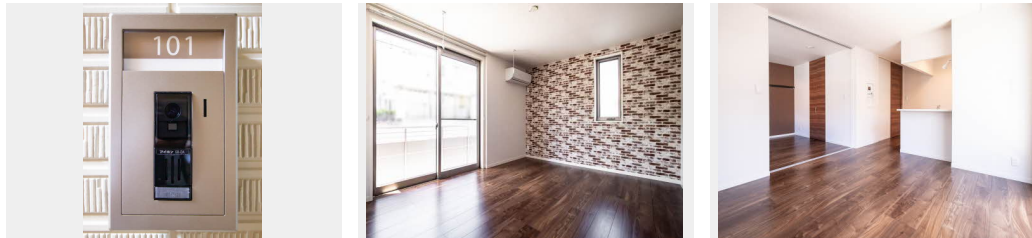

Sha Maison

積水ハウス品質のお部屋を シャーメゾン ショップ Shop

J R 舞鶴線

東舞鶴駅 徒歩26分

モバイルで見る

1LDK アパート

家賃 64,000 円

共益費等 5,500 円

敷金 20,000 円

契約一時金 80,000 円

駐車場 無料

積水ハウスの賃貸住宅 シャーメゾン

Sha Maison

この物件の
オススメ
ポイント

☆駐車場は各住戸1台付。☆エアコン1台付き。☆暖房洗浄便座。☆雨の日も安心！浴室乾燥機付き。☆「エコジョーズ」を採用、ガスを効率的に使うことができます。☆追焚き給湯でいつでもあった・・・

この物件についている こだわり設備

- 高遮音床システム
- 宅配BOX
- インターネット無料(WiFi付)
- TVモニター付きインターホン
- オートロック
- 対面キッチン
- 対面キッチン
- コンロ
- 3口コンロ
- IHクッキングヒーター
- 給湯設備
- エコジョーズ
- 追い焚き給湯

駐車場あり/CATV(eo光TV)/インターネット対応/インターネット無料(Wi-Fi対応)/オートロック/宅配BOX/駐輪場(屋根付き)/高遮音床システム「SHAI DD55」/消火器/LGBTQフレンドリー/高齢者対応可/玄関鍵(①キー②ロック)/玄関鍵(オプナス)/カラーモニター付ドアホン/システムキッチン/対面キッチン/3口コンロ(2口IH+ラジエント)/給湯器(追焚機能付)/エコジョーズ/給湯箇所(浴室・台所・洗面所)/バス・トイレ(セパレート)/24H換気システム/浴室乾燥機/洗髪洗面化粧台/洗濯機置場(室内)/物干し/室内物干し

物件名 シャーメゾン八反田南 0101号室

間取り 1LDK/洋室6.4 LDK10.9(帖)

アクセス J R 舞鶴線 東舞鶴駅 徒歩26分

専有面積 / 向き 45.58㎡ / 南(角部屋)

所在地 京都府舞鶴市八反田南町 1 3 2 番地

築年月 / 構造 2021年7月中旬 / 軽量鉄骨・1階-2階建

ランドマーク -

入居 / 契約期間 2024年5月上旬 / 2年

駐車場 駐車場無料

入居諸条件備考

内覧・契約については、貸主の指定する仲介業者を介して行いますので、所定の仲介手数料が必要となります。/
// 契約一時金は契約時に借主より貸主に支払われ返還されないお金です。/
// 更新料: 40,000円 / 24時間365日緊急時対応受付物件: 専用部分内の住まいのトラブルは「シャーメゾンライフSUPPORT24」(月額880円税込)へ別途加入要 / 上記入居諸条件以外に、町内会費 毎月 400円、クリーニング特約料(初回契約時) 44,000円(税込)、鍵交換費用(初回契約時) 11,000円(税込)が必要です。/
// 火災保険への加入が条件となります。*ご入居中は、借家人賠償責任保険・個人賠償責任保険が付帯された火災保険への加入が必要となります。積水ハウス不動産グループでは、万一の事故の際、グループが連携して迅速に対応できる「シャーメゾンライフGUARD」(*)へのご加入を推奨しております。*保険契約の取扱代理店は、積水ハウス不動産関西(株)および積水ハウス不動産パートナーズ(株)となります。/
// 積水ハウス不動産パートナーズの保証人不要プラン「らくらくパートナー」に加入が必要です。[新規契約時]事務手数料: 33,000円(税込)、[毎月]保証料: 月額賃料等の2% / 諸費用及び、契約に要する費用は別途打合せ / 更新料: 40,000円

※消費税は10%として計算しています。※掲載されている図面・写真等は、作成方法や撮影方法・時期などにより実際とは異なる場合があります。※家具や車などは、配置のイメージであり、賃貸物件に付属していません(家具家電付き等の表示があるものを除く)。

ポイントがたまる
住んでいるだけでポイントが貯まり、住替え時に家賃が最大3ヶ月分無料に!

らくらくパートナー
気分も手間もお財布も、らくらく。保証人不要のらくらくパートナー

積水ハウス不動産関西株式会社 福知山賃貸営業所

TEL:0773-24-3779
FAX: 0773-24-2648

京都府福知山市厚東町3
免許番号: 国土交通大臣(13)第2343号
所属団体: 一般社団法人不動産流通経営協会 / 公益社団法人首都圏不動産公正取引協議会

取引形態
貸主