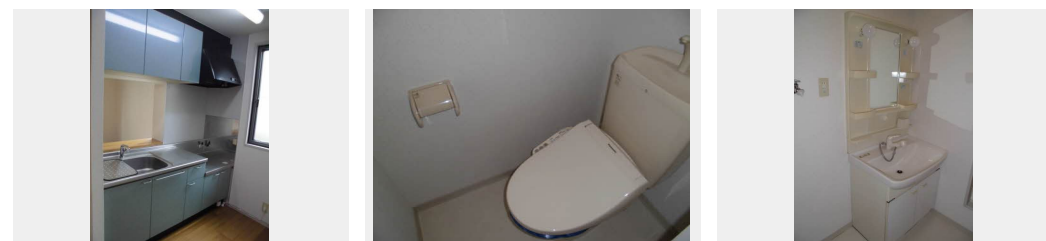

敷金 20,000 円

契約一時金 30,000 円

積水ハウスの賃貸住宅 シャーメゾン

Sha Maison

この物件の
オススメ
ポイント

☆インターネット無料Wi-Fi。☆エアコン1台付き。☆照明器具付き。☆暖房洗浄便座。☆リビングを眺める対面キッチン。☆ストッカー（物置）をご利用頂けます。☆使い勝手の良い間取りでフ...

この物件についている こだわり設備

- インターネット無料(WiFi付)
- 対面キッチン
- 対面キッチン
- 給湯設備
- 洗濯洗面台
- 温水洗浄便座
- エアコン
- 大型収納

駐車場あり/UHF/LGBTQフレンドリー/高齢者対応可/インターネット無料(Wi-Fi対応)/インターネット対応/クーラースリーブ有/対面キッチン/給湯器(ガス)/洗濯洗面化粧台/インターホン/エアコン 2台/トイレ(暖房洗浄便座)/照明器具/ストッカー/バス・トイレ(セパレート)

物件名 メゾン・ドウ・メールI・II 1102号室

アクセス J R 舞鶴線 東舞鶴駅 徒歩23分

所在地 京都府舞鶴市愛宕中町10-2

ランドマーク -

間取り 2LDK/LDK10.8 洋室5.4 洋室6.4 (帖)

専有面積 / 向き 54.0㎡ / 南 (角部屋)

築年月 / 構造 2002年3月下旬 / 軽量鉄骨・1階-2階建

入居 / 契約期間 2024年6月上旬 / 2年

駐車場 駐車場無料

入居諸条件備考

内覧・契約については、貸主の指定する仲介業者を介して行いますので、所定の仲介手数料が必要となります。/
/ 契約一時金は契約時に借主より貸主に支払われ返還されないお金です。/
/ 更新料：40,000円 / 24時間365日緊急時対応受付物件：専用部分内の住まいのトラブルは「シャーメゾンライフSUPPORT24」(月額880円税込)へ別途加入要 / 上記入居諸条件以外に、クリーニング特約料(初回契約時)44,000円(税込)、鍵交換費用(初回契約時)11,000円(税込)が必要です。/
/ 火災保険への加入が条件となります。*ご入居中は、借家人賠償責任保険・個人賠償責任保険が付帯された火災保険への加入が必要となります。積水ハウス不動産グループでは、万一の事故の際、グループが連携して迅速に対応できる「シャーメゾンライフGUARD」(*)への加入を推奨しております。*保険契約の取扱代理店は、積水ハウス不動産関西(株)および積水ハウス不動産パートナーズ(株)となります。/
/ 積水ハウス不動産パートナーズの保証人不要プラン『らくらくパートナー』に加入が必要です。[新規契約時]事務手数料：33,000円(税込)、[毎月]保証料：月額賃料等の2% / 諸費用及び、契約に要する費用は別途打合せ / 更新料：40,000円