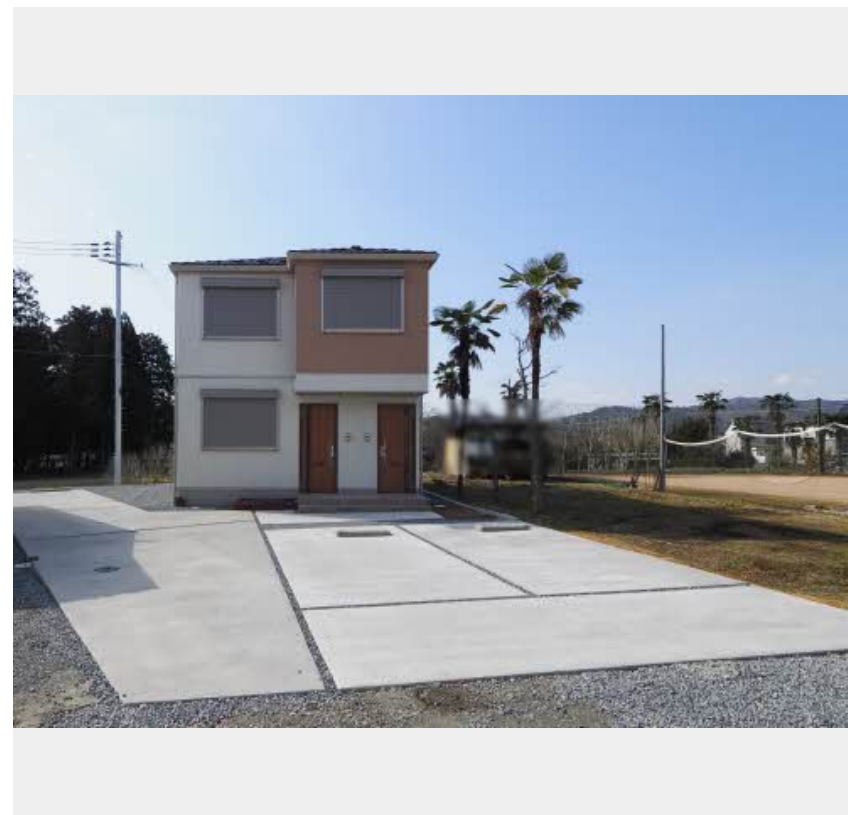

Sha Maison

積水ハウス品質のお部屋を シャーメゾン ショップ Shop

J R山陰本線

福知山駅 バス12分 市ノ谷 バス停 徒歩4分

モバイルで見る

2LDK
アパート

家賃 **65,000 円**

共益費等 **6,000 円**

敷金 **20,000 円**

契約一時金 **90,000 円**

積水ハウスの賃貸住宅 シャーメゾン

Sha Maison

この物件の
オススメ
ポイント

お部屋探しなら、まずは「シャーメゾン」をチェック！
インターネットが無料で入居後すぐに使えます／室内のモニターから、訪問者の顔を確認できるインターホンです／各お部屋専用の外部ストッ・・・

この物件についている **こだわり設備**

- インターネット 無料(WiFi付)
- TVモニター付き インターホン
- 浴室乾燥機
- 追い焚き給湯
- エアコン
- 対面キッチン
- 3口コンロ
- 室内物干
- コンロ
- 給湯設備
- エコジョーズ
- 洗髪洗面台

物件名	100 Mile House 0101号室	間取り	2LDK／洋室6.2 洋室5.1 LDK11.6 (帖)
アクセス	J R山陰本線 福知山駅 バス12分、市ノ谷 バス停 徒歩4分	専有面積 / 向き	53.69㎡ / 南 (角部屋)
所在地	京都府福知山市字長田 2 0 3 番地 4 4	築年月 / 構造	2022年2月下旬 / 軽量鉄骨・1階-2階建
ランドマーク	-	入居 / 契約期間	2026年6月下旬 / 2年
		駐車場	駐車場無料