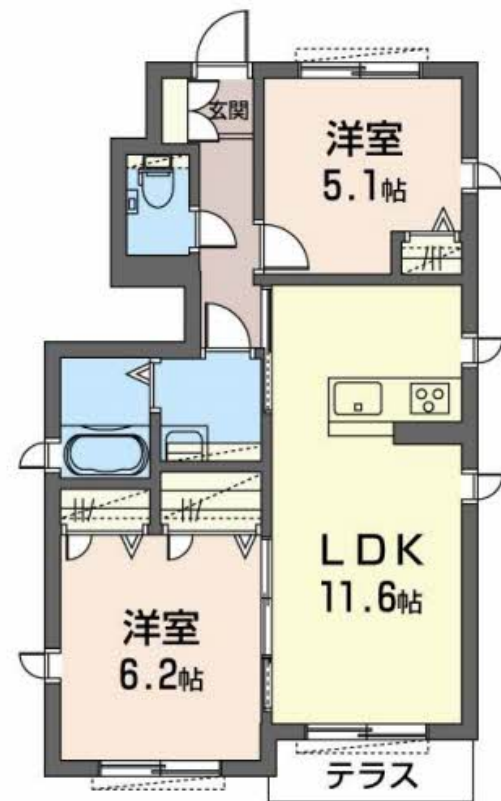

Sha Maison

積水ハウス品質のお部屋を シャーメゾン ショップ Shop

J R山陰本線

福知山駅 バス12分 市ノ谷 バス停 徒歩4分

モバイルで見る

2LDK
アパート

家賃 **65,000 円**

共益費等 **6,000 円**

敷金 **20,000 円**

契約一時金 **90,000 円**

積水ハウスの賃貸住宅 シャーメゾン

Sha Maison

この物件の
オススメ
ポイント

お部屋探しなら、まずは「シャーメゾン」をチェック！
インターネットが無料で入居後すぐに使えます／室内のモニターから、訪問者の顔を確認できるインターホンです／各お部屋専用の外部ストッ・・・

この物件についている **こだわり設備**

- インターネット 無料(WiFi付)
- TVモニター付き インターホン
- 浴室乾燥機
- 追い焚き給湯
- エアコン
- 対面キッチン
- 3口コンロ
- 室内物干
- コンロ
- 給湯設備
- エコジョーズ
- 洗髪洗面台

駐車場あり／CATV (e o光TV)／インターネット対応／インターネット無料 (Wi-Fi対応)／ゴミ集積場 (敷地内)／LGBTQフレンドリー／高齢者対応可／玄関鍵 (①キー②ロック)／玄関鍵 (オプナス)／カラーモニター付ドアホン／システムキッチン／対面キッチン／3口ガスコンロ／給湯器 (追焚機能付)／エコジョーズ／給湯箇所 (浴室・台所・洗面所)／バス・トイレ (セパレート)／ユニットバス1318／24H換気システム／浴室乾燥機／洗髪洗面化粧台／洗濯機置場 (室内)／物干し／室内物干し／トイレ (暖房洗浄便座)／エアコン 1台／断熱複層ガラス／クッションフ

物件名	100 Mile House 0101号室	間取り	2LDK／洋室6.2 洋室5.1 LDK11.6 (帖)
アクセス	J R山陰本線 福知山駅 バス12分、市ノ谷 バス停 徒歩4分	専有面積 / 向き	53.69㎡ / 南 (角部屋)
所在地	京都府福知山市字長田 2 0 3 番地 4 4	築年月 / 構造	2022年2月下旬 / 軽量鉄骨・1階-2階建
ランドマーク	-	入居 / 契約期間	2026年6月下旬 / 2年
		駐車場	駐車場無料

入居諸条件備考

内覧・契約については、貸主の指定する仲介業者を介して行いますので、所定の仲介手数料が必要となります。
／契約一時金は契約時に借主より貸主に支払われ返還されないお金です。／24時間365日緊急時対応受付物件
：専用部分内の住まいのトラブルは「シャーメゾンライフSUPPORT24」(月額1,320円税込)にご加入いただきます。／ご入居にかかる諸費用として、町内会費 毎月 1,000円、町内会入会金 (初回契約時) 6,000円、クリーニング特約料 (初回契約時) 66,000円 (税込)、鍵交換費用 (初回契約時) 16,500円 (税込) が必要です。／火災保険へのご加入が条件となります。＊ご入居中は、借家人賠償責任保険・個人賠償責任保険が付帯された火災保険へのご加入が必要となります。積水ハウス不動産グループでは、万一の事故の際、グループが連携して迅速に対応できる「シャーメゾンライフGUARD」(*)へのご加入を推奨しております。＊保険契約の取扱代理店は、積水ハウスシャーメゾンPM関西(株)および積水ハウスシャーメゾンパートナーズ(株)となります。／積水ハウスシャーメゾンパートナーズの保証人不要プラン『らくらくパートナー』に加入が必要です。【新規契約時】事務手数料：33,000円(税込)、【毎月】保証料：月額賃料等の2%／諸費用及びその他契約費用は別途打合せ／更新料：新賃料の1ヶ月分

No.000886800101

※消費税は10%として計算しています。※掲載されている図面・写真等は、作成方法や撮影方法・時期などにより実際とは異なる場合があります。＊家具や車などは、配置のイメージであり、賃貸物件に付属していません (家具家電付き等の表示があるものを除く)。

ポイントがたまる
住んでいるだけでポイントが貯まり、住替え時に家賃が最大3ヶ月分無料に!

らくらくパートナー
気分も手間もお財布も、らくらく。保証人不要のらくらくパートナー

積水ハウスシャーメゾンPM関西株式会社 福知山オフィス

TEL:0773-24-3779
FAX: 0773-24-2648

京都府福知山市駅南町2丁目289番地ブルジェオン駅南1階
免許番号：国土交通大臣(1)第10779号
所属団体：(公社)首都圏不動産公正取引協議会 / (公財)日本賃貸住宅管理協会

取引形態
貸主