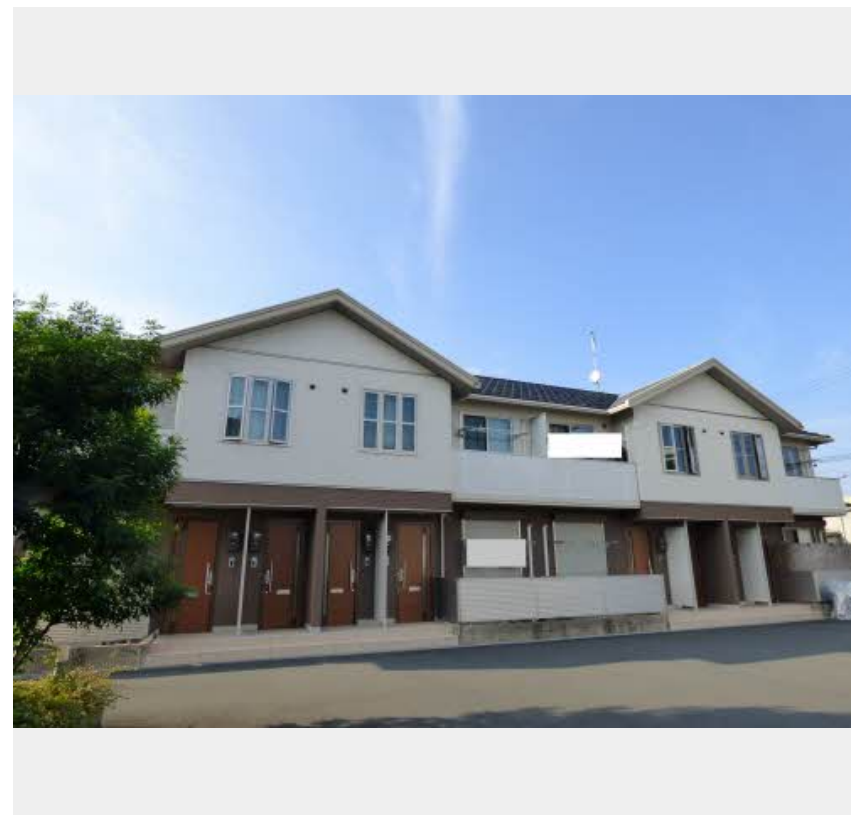

# Sha Maison

積水ハウス品質のお部屋を シャーメゾン ショップ Shop

J R山陰本線

福知山駅 バス5分 徒歩2分

モバイルで見る

**1LDK**  
アパート

家賃 **58,000 円**

共益費等 3,500 円

敷金 20,000 円

契約一時金 50,000 円

積水ハウスの賃貸住宅 シャーメゾン

Sha Maison

この物件の  
オススメ  
ポイント

☆駐車場 1台付きです。☆エアコン 1台付き。☆来訪者の顔を見て話せる安心モニター付インターホン。☆オール電化。☆暖房洗浄機能付便座で快適生活。☆安心清潔のIHクッキングヒーターが魅力・・・

物件名	ウェアハウス 0105号室	間取り	1LDK / LDK 11.5 洋室6.1 (帖)
アクセス	J R山陰本線 福知山駅 バス5分、丹波土師 バス停 徒歩2分	専有面積 / 向き	42.5㎡ / 南東 (角部屋)
所在地	京都府福知山市土師宮町 1丁目 189番地	築年月 / 構造	2010年3月下旬 / 軽量鉄骨・1階-2階建
ランドマーク	-	入居 / 契約期間	即時 / 2年
		駐車場	駐車場無料